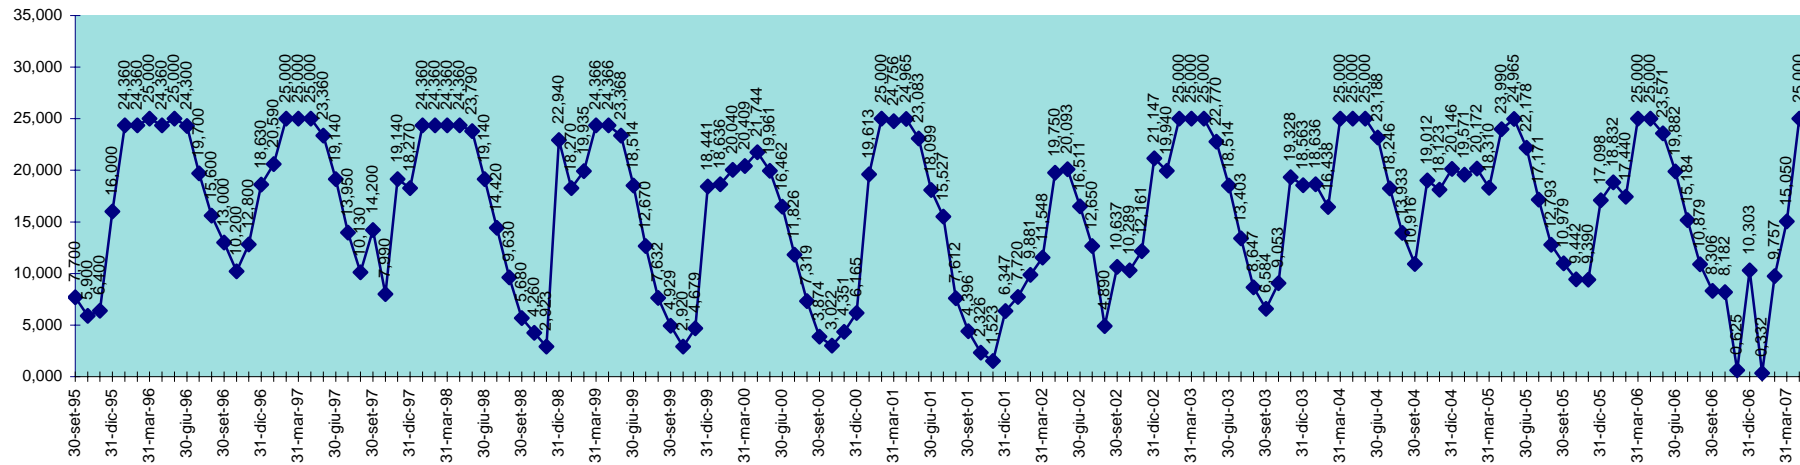

SCALA 1,000 = 1.000.000 MC

INVASO DEL MULARGIA
DISPONIBILITA' DAL 30.09.1995 AL 30.04.2007

SCALA 1,000 = 1.000.000 MC

INVASO DI OLAI
DISPONIBILITA' DAL 30.04.2001 AL 30.04.2007

INVASO DI POSADA
DISPONIBILITA' DAL 30.09.1995 AL 30.04.2007

SCALA 1,000 = 1.000.000 MC

INVASO DI PUNTA GENNARTA
DISPONIBILITA' DAL 30.09.1995 AL 30.04.2007

SCALA 1,000 = 1.000.000 MC

INVASO DI RIO LENI
DISPONIBILITA' DAL 28.02.2001 AL 30.04.2007

INVASO DI SA FORADA
DISPONIBILITA' DAL 30.09.1995 AL 30.04.2007

SCALA 1,000 = 1.000.000 MC

INVASO DI S. LUCIA
DISPONIBILITA' DAL 30.09.1995 AL 30.04.2007

SCALA 1,000 = 1.000.000 MC

INVASO DI SIMBIRIZZI
DISPONIBILITA' DAL 30.09.1995 AL 30.04.2007

SCALA 1,000 = 1.000.000 MC