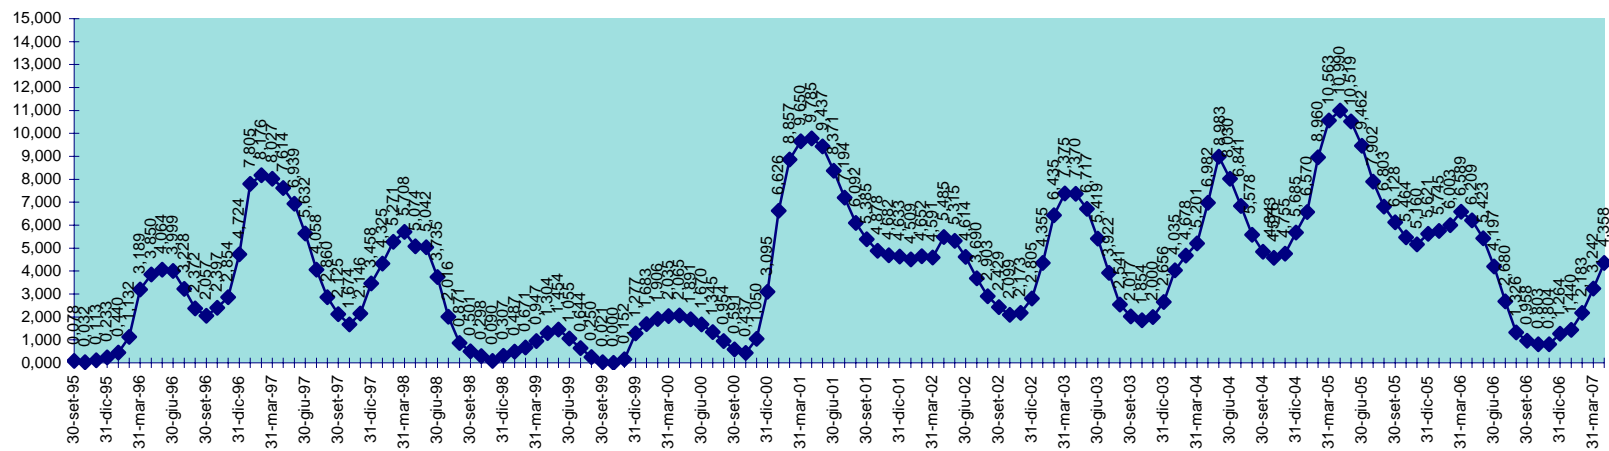

SCALA 1,000 = 1.000.000 MC

INVASO DEL MULARGIA
DISPONIBILITA' DAL 30.09.1995 AL 30.04.2007

SCALA 1,000 = 1.000.000 MC

INVASO DI OLAI
DISPONIBILITA' DAL 30.04.2001 AL 30.04.2007

INVASO DI POSADA
DISPONIBILITA' DAL 30.09.1995 AL 30.04.2007

SCALA 1,000 = 1.000.000 MC

INVASO DI PUNTA GENNARTA
DISPONIBILITA' DAL 30.09.1995 AL 30.04.2007

SCALA 1,000 = 1.000.000 MC

INVASO DI RIO LENI
DISPONIBILITA' DAL 28.02.2001 AL 30.04.2007

INVASO DI SA FORADA
DISPONIBILITA' DAL 30.09.1995 AL 30.04.2007

SCALA 1,000 = 1.000.000 MC

INVASO DI S. LUCIA
DISPONIBILITA' DAL 30.09.1995 AL 30.04.2007

SCALA 1,000 = 1.000.000 MC

INVASO DI SIMBIRIZZI
DISPONIBILITA' DAL 30.09.1995 AL 30.04.2007

SCALA 1,000 = 1.000.000 MC