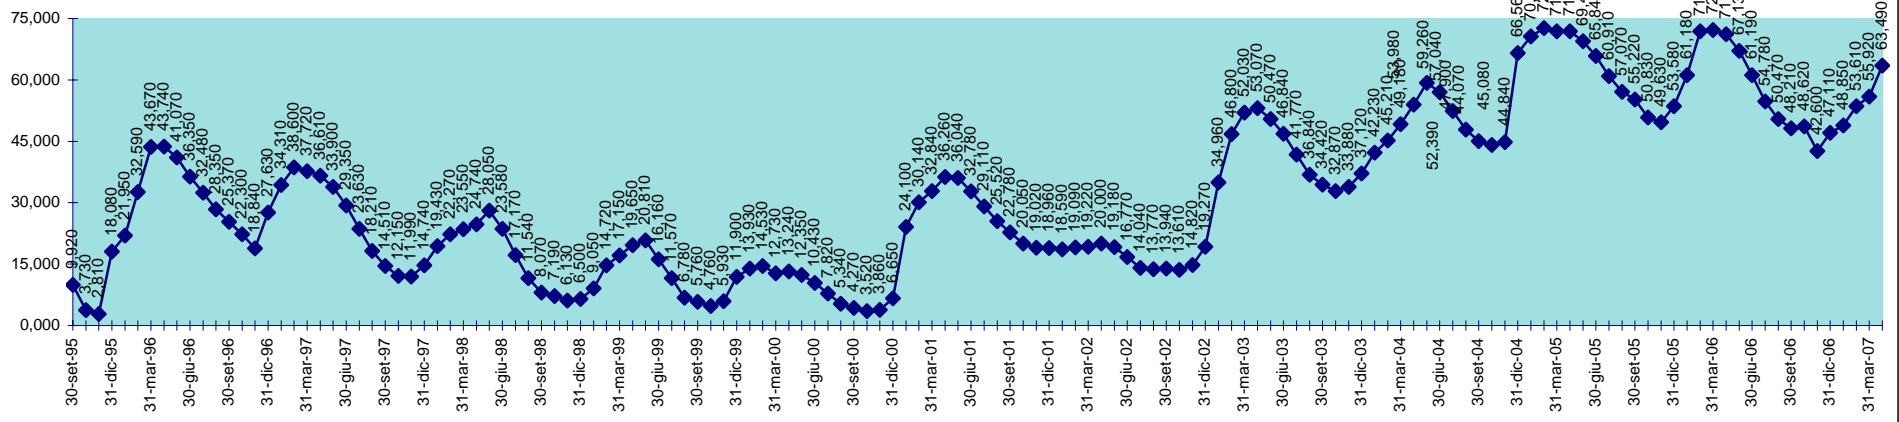

INVASO DI MEDAU ZIRIMILIS
DISPONIBILITA' DAL 30.04.2001 AL 30.04.2007

INVASO DI MANNU PATTADA
DISPONIBILITA' DAL 30.09.1995 AL 30.04.2007

SCALA 1,000 = 1.000.000 MC