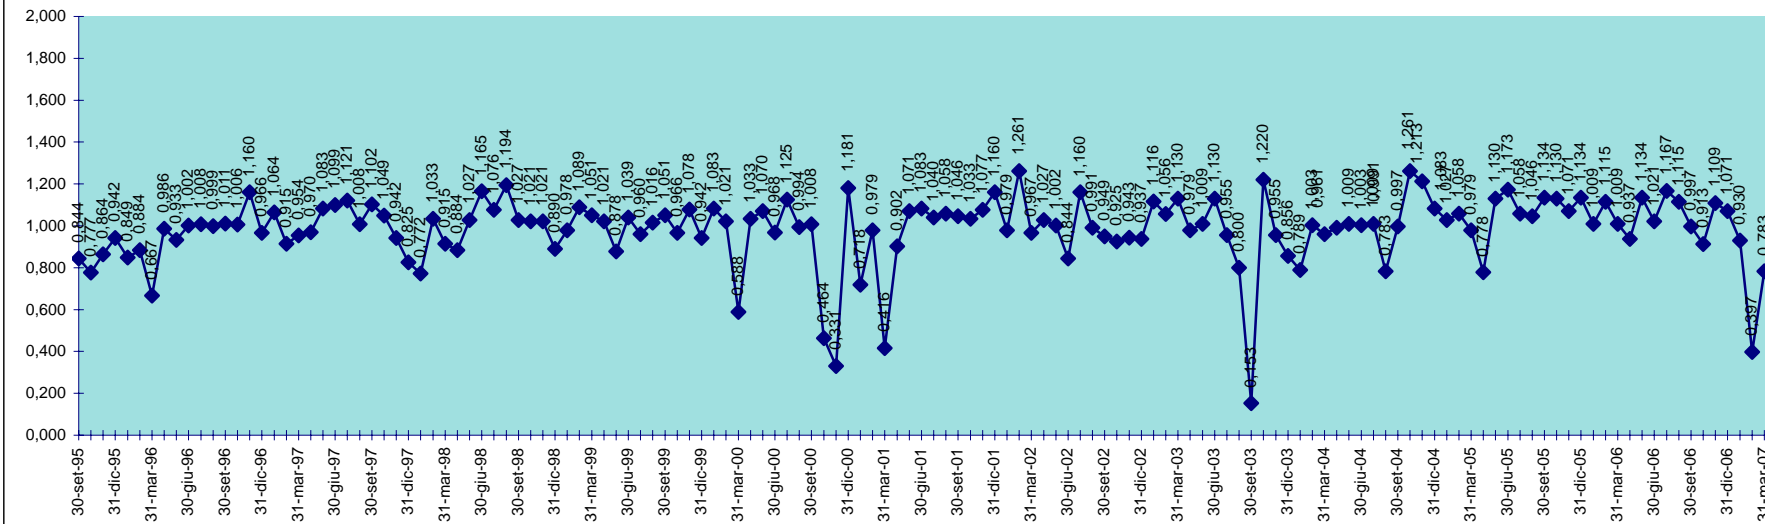

SCALA 1,000 = 1.000.000 MC

INVASO DI PUNTA GENNARTA
DISPONIBILITA' DAL 30.09.1995 AL 30.04.2007

SCALA 1,000 = 1.000.000 MC

INVASO DI RIO LENI
DISPONIBILITA' DAL 28.02.2001 AL 30.04.2007

INVASO DI SA FORADA
DISPONIBILITA' DAL 30.09.1995 AL 30.04.2007

SCALA 1,000 = 1.000.000 MC

INVASO DI S. LUCIA
DISPONIBILITA' DAL 30.09.1995 AL 30.04.2007

SCALA 1,000 = 1.000.000 MC

INVASO DI SIMBIRIZZI
DISPONIBILITA' DAL 30.09.1995 AL 30.04.2007

SCALA 1,000 = 1.000.000 MC