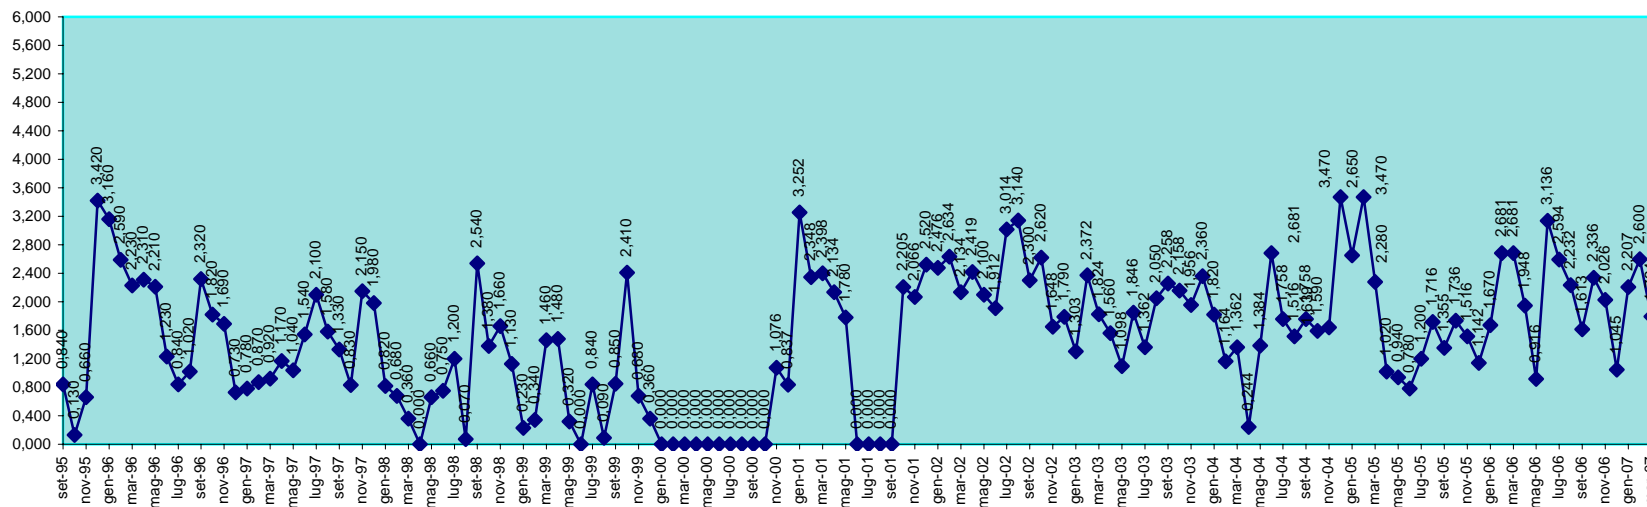

SCALA 1,000 = 1.000.000 MC

**INVASO DI BENZENE
DISPONIBILITA' DAL 30.09.1995 AL 30.04.2007**

SCALA 1,000 = 1.000.000 MC

INVASO DI BIDIGHINZU
 DISPONIBILITA' DAL 30.09.1995 AL 30.04.2007

SCALA 1,000 = 1.000.000 MC

INVASO DI CANTONIERA
DISPONIBILITA' DAL 28.02.2001 AL 30.04.2007

SCALA 1,000 = 1.000.000 MC

INVASO DI CASAFIUME
 DISPONIBILITA' DAL 30.09.1995 AL 30.04.2007

SCALA 1,000 = 1.000.000 MC

INVASO DI CASTELDORIA
DISPONIBILITA' DAL 30.09.1995 AL 30.04.2007

INVASO DI CORONGIU
DISPONIBILITA' DAL 30.09.1995 AL 30.04.2007

SCALA 1,000 = 1.000.000 MC

INVASO DI CUCCHINADORZA
DISPONIBILITA' DAL 30.09.1995 AL 30.04.2007

SCALA 1,000 = 1.000.000 MC

INVASO DEL CUGA
DISPONIBILITA' DAL 30.09.1995 AL 30.04.2007