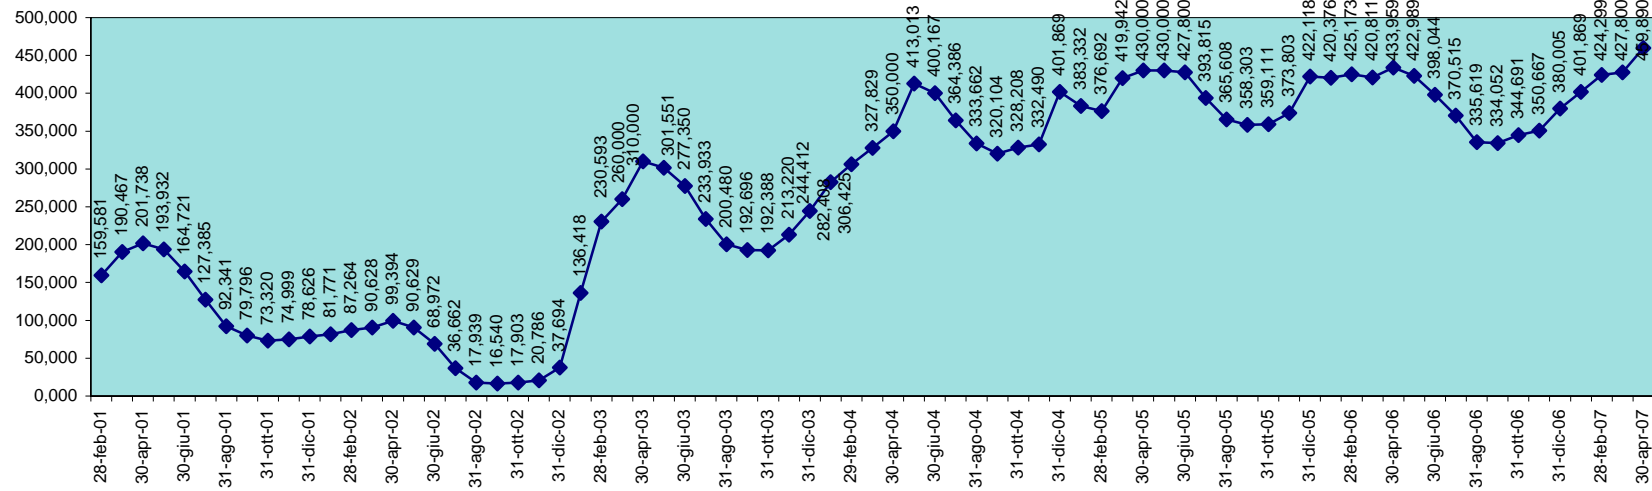

INVASO DEL BASSO CIXERRI
DISPONIBILITA' DAL 30.09.1995 AL 30.04.2007

INVASO DI BAU MUGGERIS
DISPONIBILITA' DAL 30.09.1995 AL 30.04.2007

SCALA 1,000 = 1.000.000 MC

INVASO DI BAU PRESSIU
DISPONIBILITA' DAL 30.09.1995 AL 30.04.2007

SCALA 1,000 = 1.000.000 MC

**INVASO DI BENZENE
DISPONIBILITA' DAL 30.09.1995 AL 30.04.2007**

SCALA 1,000 = 1.000.000 MC

INVASO DI BIDIGHINZU
 DISPONIBILITA' DAL 30.09.1995 AL 30.04.2007

SCALA 1,000 = 1.000.000 MC

INVASO DI CANTONIERA
DISPONIBILITA' DAL 28.02.2001 AL 30.04.2007

SCALA 1,000 = 1.000.000 MC

INVASO DI CASAFIUME
 DISPONIBILITA' DAL 30.09.1995 AL 30.04.2007

SCALA 1,000 = 1.000.000 MC

INVASO DI CASTELDORIA
DISPONIBILITA' DAL 30.09.1995 AL 30.04.2007