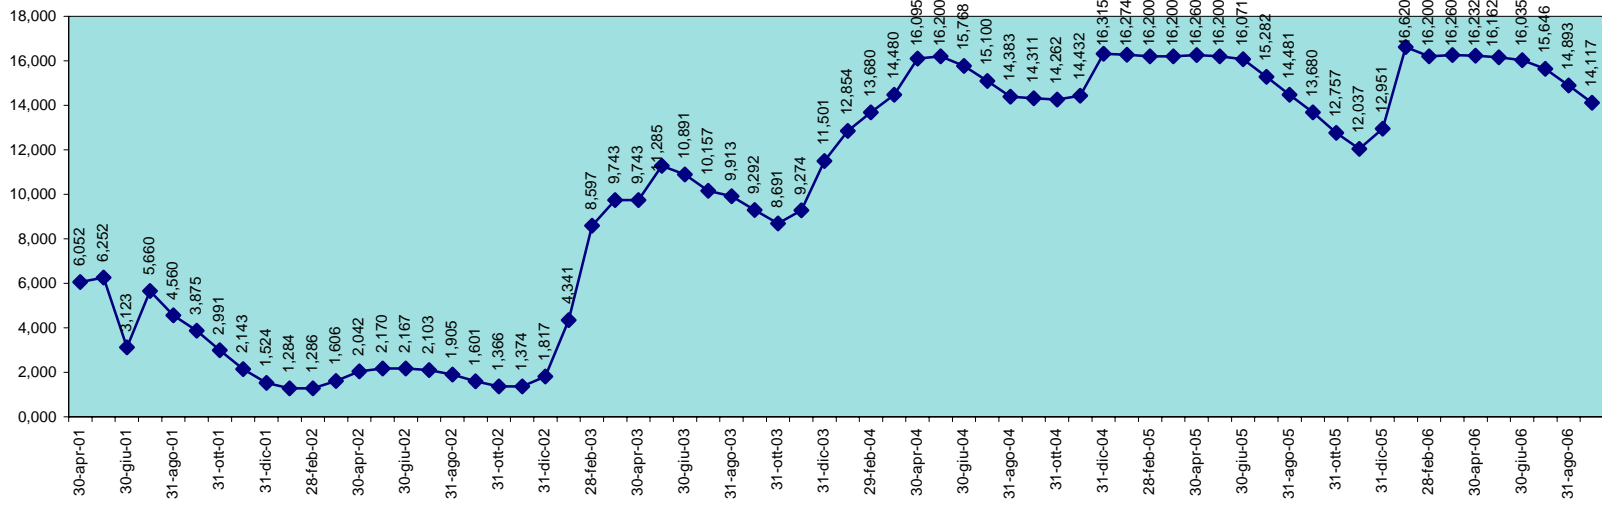

SCALA 1,000 = 1.000.000 MC

INVASO DI MANNU PATTADA
DISPONIBILITA' DAL 30.09.1995 AL 30.04.2007

SCALA 1,000 = 1.000.000 MC

INVASO DI MEDAU ZIRIMILIS
DISPONIBILITA' DAL 30.04.2001 AL 30.04.2007

INVASO DI MONTE PRANU
DISPONIBILITA' DAL 30.09.1995 AL 30.04.2007

SCALA 1,000 = 1.000.000 MC

INVASO DEL MULARGIA
DISPONIBILITA' DAL 30.09.1995 AL 30.04.2007

SCALA 1,000 = 1.000.000 MC

INVASO DI OLAI
DISPONIBILITA' DAL 30.04.2001 AL 30.04.2007

INVASO DI POSADA
DISPONIBILITA' DAL 30.09.1995 AL 30.04.2007