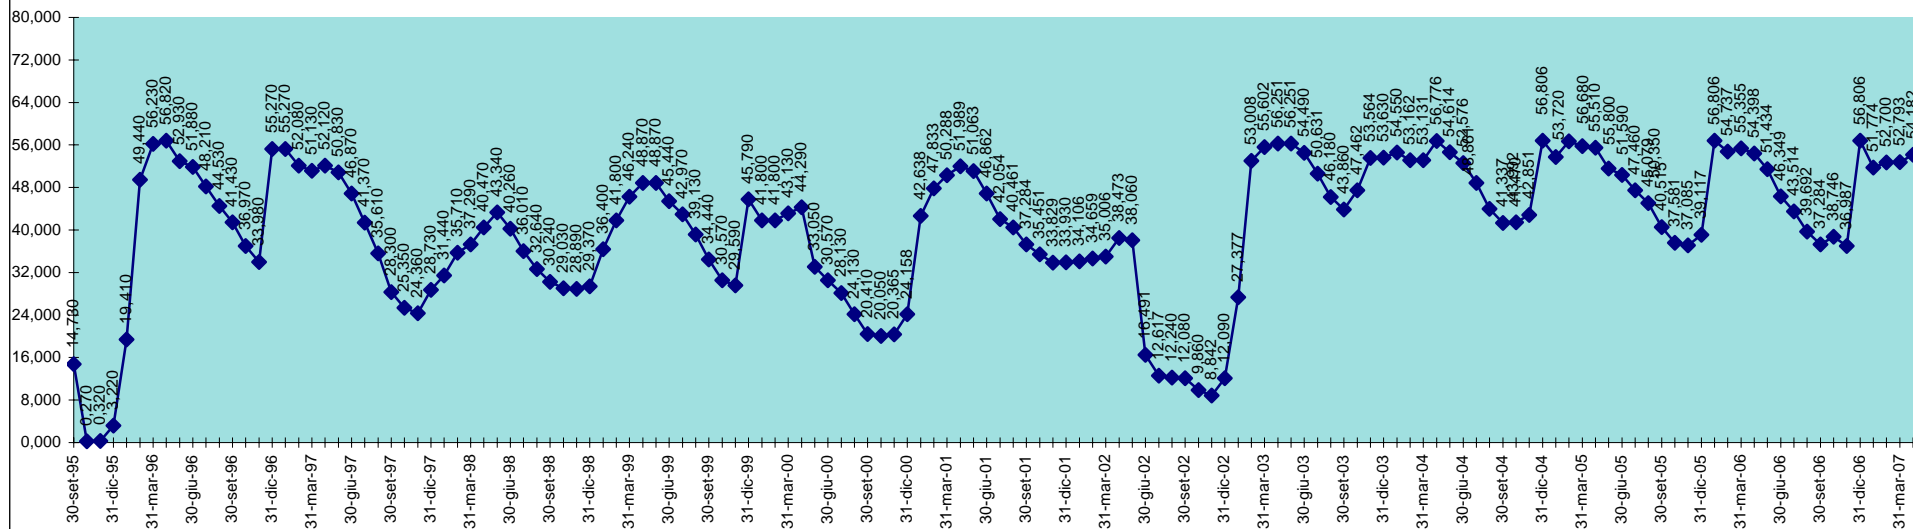

INVASO DEL BASSO CIXERRI
DISPONIBILITA' DAL 30.09.1995 AL 30.04.2007

INVASO DI BAU MUGGERIS
DISPONIBILITA' DAL 30.09.1995 AL 30.04.2007

SCALA 1,000 = 1.000.000 MC

INVASO DI BAU PRESSIU
DISPONIBILITA' DAL 30.09.1995 AL 30.04.2007

SCALA 1,000 = 1.000.000 MC

**INVASO DI BENZENE
DISPONIBILITA' DAL 30.09.1995 AL 30.04.2007**

SCALA 1,000 = 1.000.000 MC

INVASO DI BIDIGHINZU
 DISPONIBILITA' DAL 30.09.1995 AL 30.04.2007

SCALA 1,000 = 1.000.000 MC

INVASO DI CANTONIERA
DISPONIBILITA' DAL 28.02.2001 AL 30.04.2007

SCALA 1,000 = 1.000.000 MC

INVASO DI CASAFIUME
 DISPONIBILITA' DAL 30.09.1995 AL 30.04.2007

SCALA 1,000 = 1.000.000 MC

INVASO DI CASTELDORIA
DISPONIBILITA' DAL 30.09.1995 AL 30.04.2007

INVASO DI SOS CANALES
DISPONIBILITA' DAL 30.09.1995 AL 30.04.2007

SCALA 1,000 = 1.000.000 MC

INVASO DEL TEMO
DISPONIBILITA' DAL 30.09.95 AL 30.04.2007

SCALA 1,000 = 1.000.000 MC

INVASO DI TORREI
DISPONIBILITA' DAL 30.09.1995 AL 30.04.2007