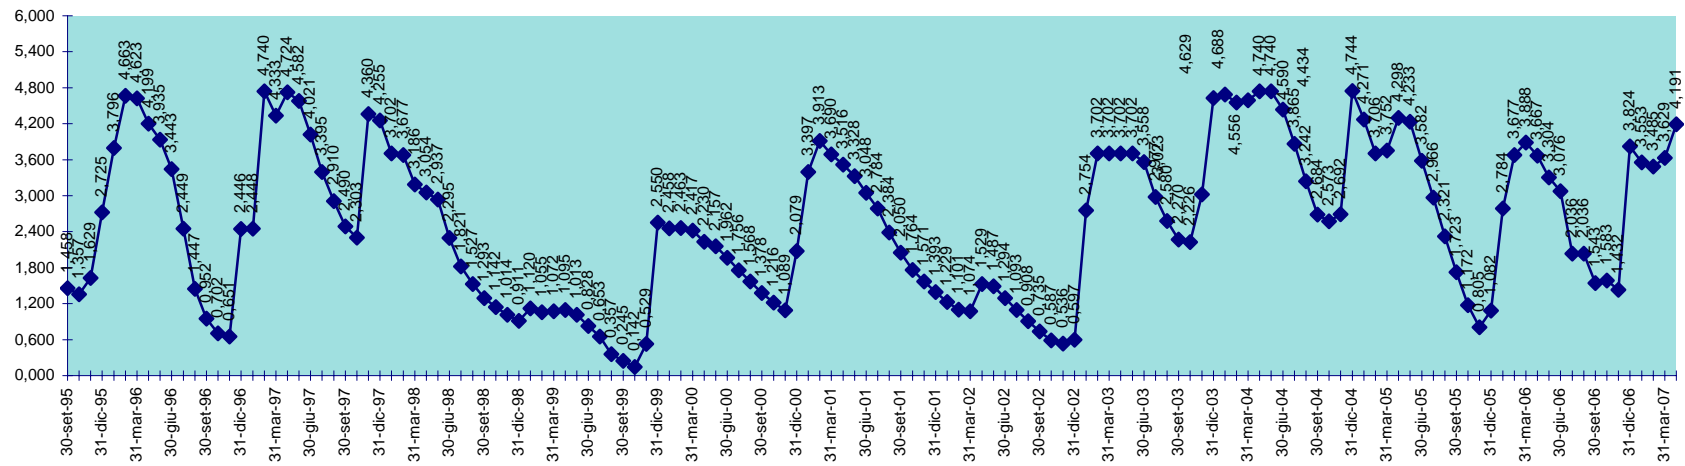

SCALA 1,000 = 1.000.000 MC

**INVASO DEL CEDRINO
DISPONIBILITA' DAL 30.09.1995 AL 30.04.2007**

SCALA 1,000 = 1.000.000 MC

INVASO DEL COGHINAS
DISPONIBILITA' DAL 30.09.1995 AL 30.04.2007

SCALA 1,000 = 1.000.000 MC

INVASO DI CORONGIU
DISPONIBILITA' DAL 30.09.1995 AL 30.04.2007

SCALA 1,000 = 1.000.000 MC

INVASO DI CUCCHINADORZA
DISPONIBILITA' DAL 30.09.1995 AL 30.04.2007

SCALA 1,000 = 1.000.000 MC

INVASO DEL CUGA
DISPONIBILITA' DAL 30.09.1995 AL 30.04.2007