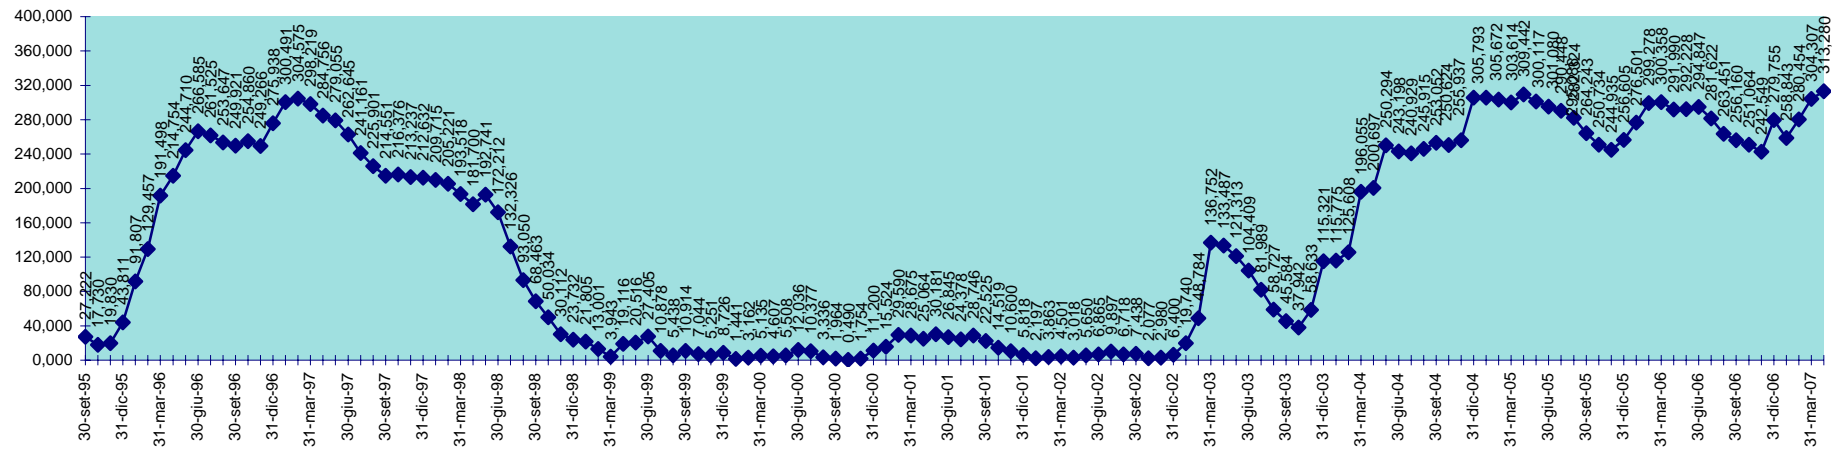

SCALA 1,000 = 1.000.000 MC

INVASO DI MANNU PATTADA
DISPONIBILITA' DAL 30.09.1995 AL 30.04.2007

SCALA 1,000 = 1.000.000 MC

INVASO DI MEDAU ZIRIMILIS
DISPONIBILITA' DAL 30.04.2001 AL 30.04.2007

INVASO DI MONTE PRANU
DISPONIBILITA' DAL 30.09.1995 AL 30.04.2007

SCALA 1,000 = 1.000.000 MC

INVASO DEL MULARGIA
DISPONIBILITA' DAL 30.09.1995 AL 30.04.2007

SCALA 1,000 = 1.000.000 MC

INVASO DI OLAI
DISPONIBILITA' DAL 30.04.2001 AL 30.04.2007

INVASO DI POSADA
DISPONIBILITA' DAL 30.09.1995 AL 30.04.2007