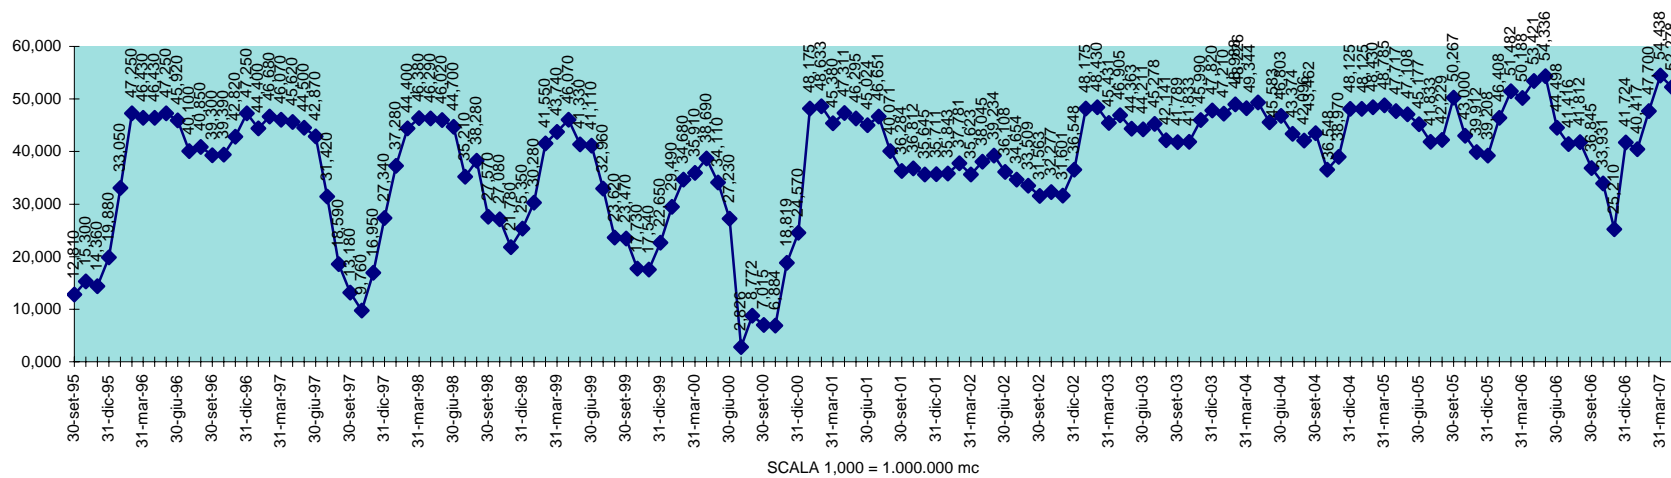

INVASO DI CORONGIU
DISPONIBILITA' DAL 30.09.1995 AL 30.04.2007

SCALA 1,000 = 1.000.000 MC

INVASO DI CUCCHINADORZA
DISPONIBILITA' DAL 30.09.1995 AL 30.04.2007

SCALA 1,000 = 1.000.000 MC

INVASO DEL CUGA
DISPONIBILITA' DAL 30.09.1995 AL 30.04.2007

INVASO DEL FLUMENDOSA
DISPONIBILITA' 30.09.1995 AL 30.04.2007

SCALA 1,000 = 1.000.000 MC

INVASO DI FLUMINEDDU
DISPONIBILITA' DAL 30.09.1995 AL 30.04.2007

SCALA 1,000 = 1.000.000 MC

INVASO DI GOVOSAI
DISPONIBILITA' DAL 30.04.1995 AL 30.04.2007

SCALA 1,000 = 1.000.000 MC

INVASO DI GUSANA
DISPONIBILITA' DAL 30.09.1995 AL 30.04.2007

INVASO DI IS BAROCUS
DISPONIBILITA' DAL 30.09.1995 AL 30.04.2007

SCALA 1,000 = 1.000.000 MC

INVASO DEL LISCIA
DISPONIBILITA' DAL 30.09.1995 AL 30.04.2007