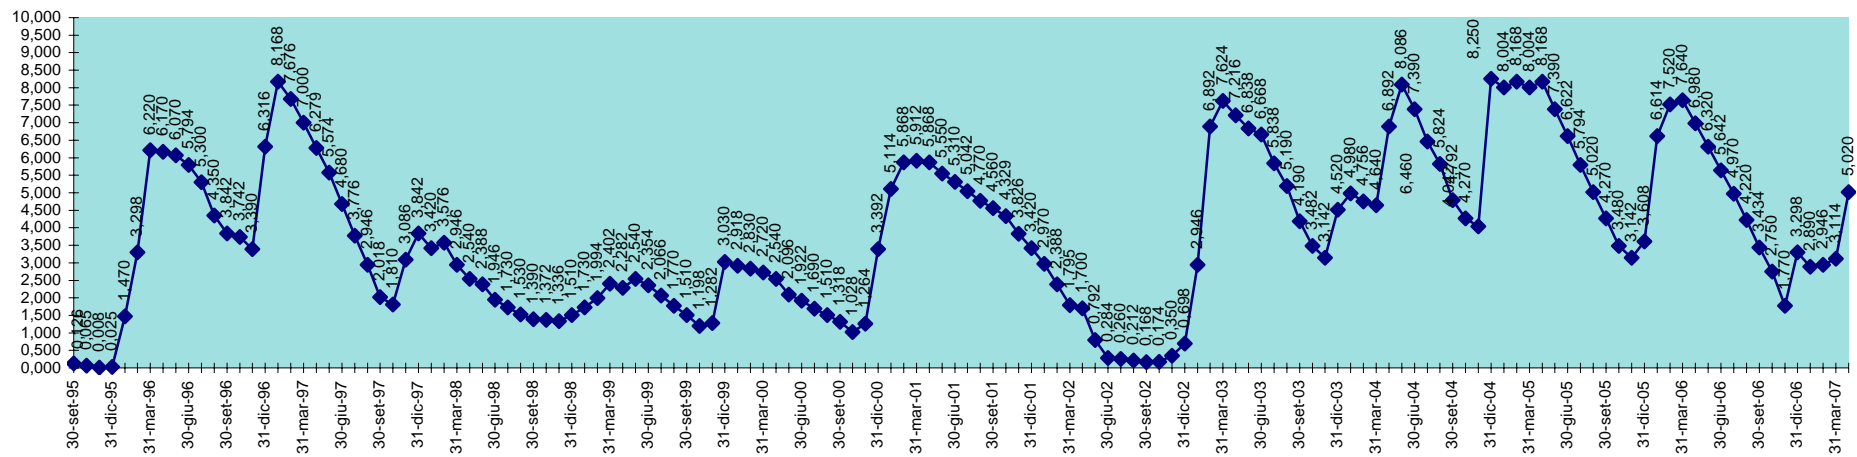

INVASO DEL BASSO CIXERRI
DISPONIBILITA' DAL 30.09.1995 AL 30.04.2007

INVASO DI BAU MUGGERIS
DISPONIBILITA' DAL 30.09.1995 AL 30.04.2007

SCALA 1,000 = 1.000.000 MC

INVASO DI BAU PRESSIU
DISPONIBILITA' DAL 30.09.1995 AL 30.04.2007

SCALA 1,000 = 1.000.000 MC

**INVASO DI BENZENE
DISPONIBILITA' DAL 30.09.1995 AL 30.04.2007**

SCALA 1,000 = 1.000.000 MC

INVASO DI BIDIGHINZU
 DISPONIBILITA' DAL 30.09.1995 AL 30.04.2007

SCALA 1,000 = 1.000.000 MC

INVASO DI CANTONIERA
DISPONIBILITA' DAL 28.02.2001 AL 30.04.2007

SCALA 1,000 = 1.000.000 MC

INVASO DI CASAFIUME
 DISPONIBILITA' DAL 30.09.1995 AL 30.04.2007

SCALA 1,000 = 1.000.000 MC

INVASO DI CASTELDORIA
DISPONIBILITA' DAL 30.09.1995 AL 30.04.2007

INVASO DI SOS CANALES
DISPONIBILITA' DAL 30.09.1995 AL 30.04.2007

SCALA 1,000 = 1.000.000 MC

INVASO DEL TEMO
DISPONIBILITA' DAL 30.09.95 AL 30.04.2007

SCALA 1,000 = 1.000.000 MC

INVASO DI TORREI
DISPONIBILITA' DAL 30.09.1995 AL 30.04.2007