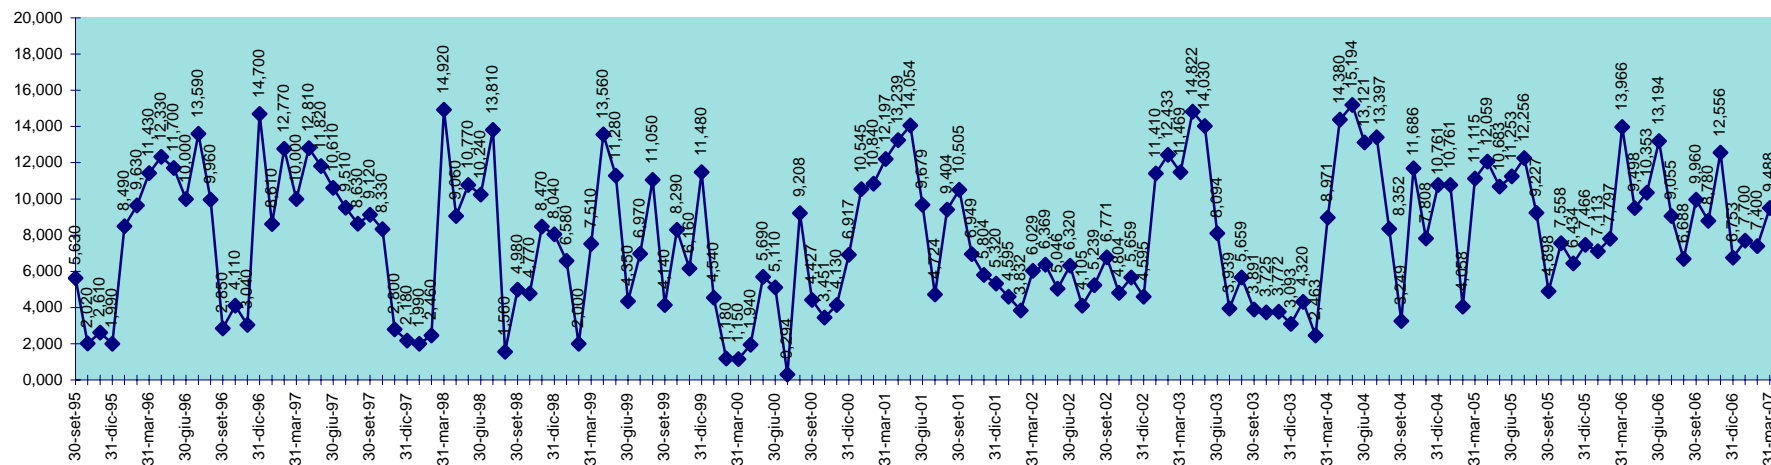

SCALA 1,000 = 1.000.000 MC

**INVASO DEL CEDRINO
DISPONIBILITA' DAL 30.09.1995 AL 30.04.2007**

SCALA 1,000 = 1.000.000 MC

INVASO DEL COGHINAS
DISPONIBILITA' DAL 30.09.1995 AL 30.04.2007

SCALA 1,000 = 1.000.000 MC

INVASO DI CORONGIU
DISPONIBILITA' DAL 30.09.1995 AL 30.04.2007

SCALA 1,000 = 1.000.000 MC

INVASO DI CUCCHINADORZA
DISPONIBILITA' DAL 30.09.1995 AL 30.04.2007

SCALA 1,000 = 1.000.000 MC

INVASO DEL CUGA
DISPONIBILITA' DAL 30.09.1995 AL 30.04.2007