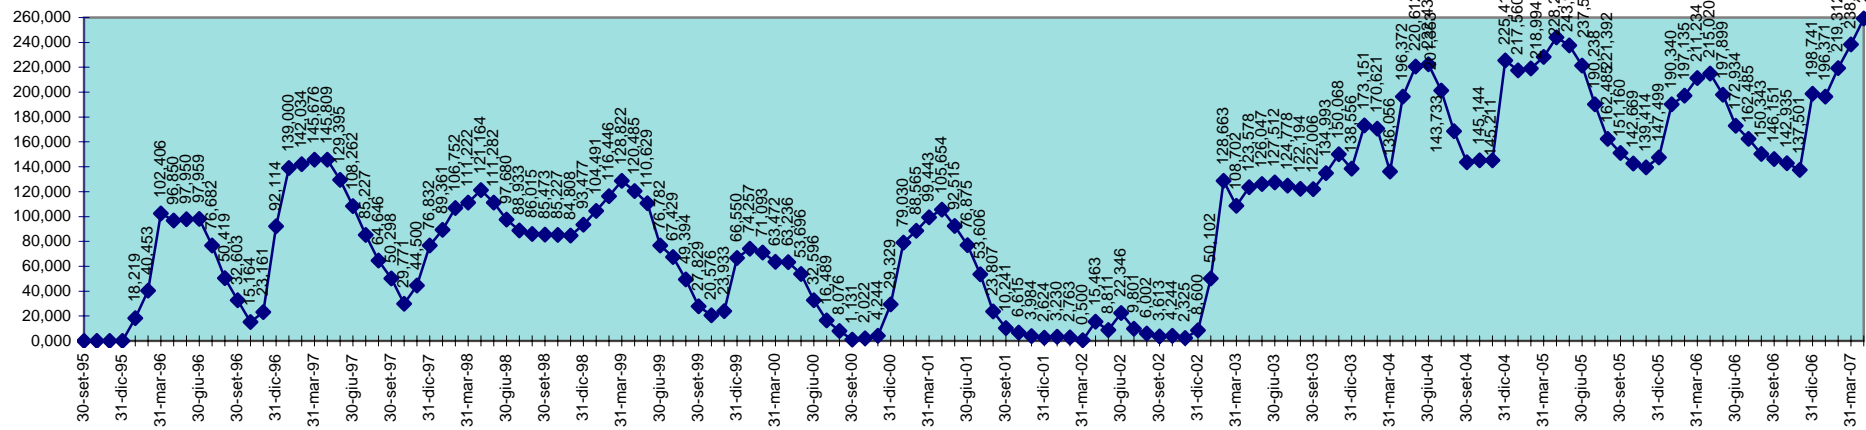

INVASO DI CORONGIU
DISPONIBILITA' DAL 30.09.1995 AL 30.04.2007

SCALA 1,000 = 1.000.000 MC

INVASO DI CUCCHINADORZA
DISPONIBILITA' DAL 30.09.1995 AL 30.04.2007

SCALA 1,000 = 1.000.000 MC

INVASO DEL CUGA
DISPONIBILITA' DAL 30.09.1995 AL 30.04.2007

INVASO DEL FLUMENDOSA
DISPONIBILITA' 30.09.1995 AL 30.04.2007

SCALA 1,000 = 1.000.000 MC

INVASO DI FLUMINEDDU
DISPONIBILITA' DAL 30.09.1995 AL 30.04.2007

SCALA 1,000 = 1.000.000 MC

INVASO DI GOVOSAI
DISPONIBILITA' DAL 30.04.1995 AL 30.04.2007