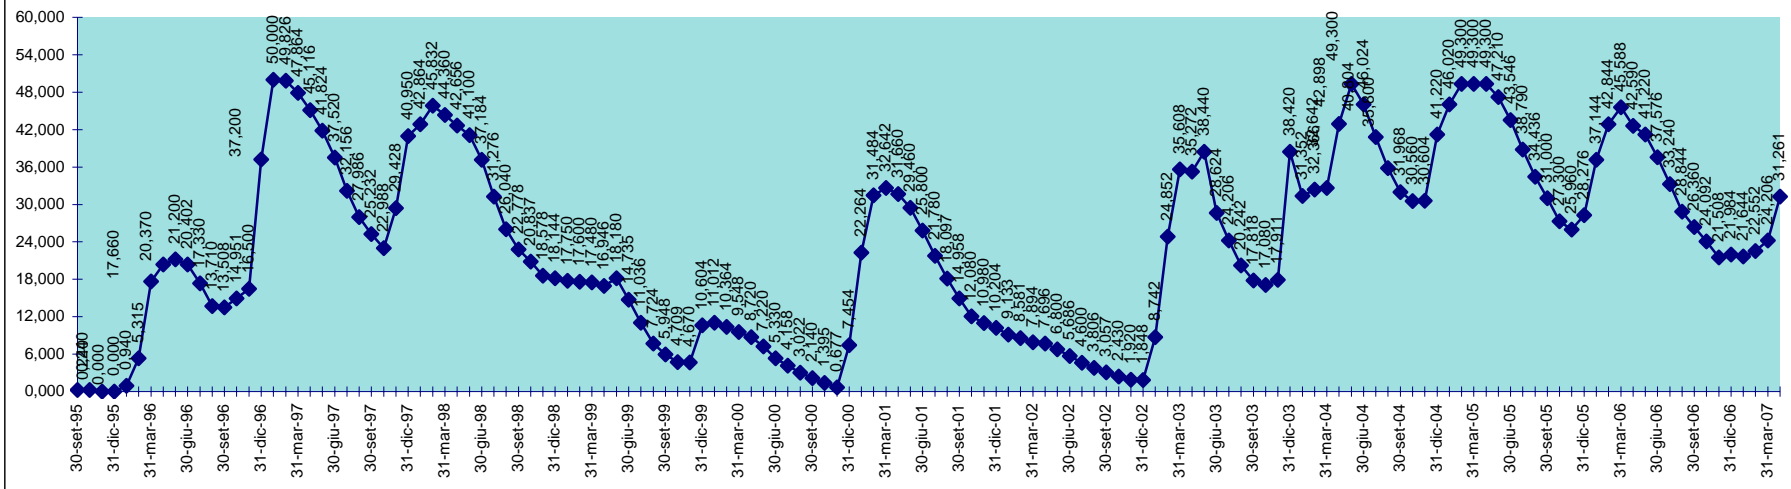

SCALA 1,000 = 1.000.000 MC

INVASO DI GUSANA
DISPONIBILITA' DAL 30.09.1995 AL 30.04.2007

INVASO DI IS BAROCUS
DISPONIBILITA' DAL 30.09.1995 AL 30.04.2007

SCALA 1,000 = 1.000.000 MC

INVASO DEL LISCIA
DISPONIBILITA' DAL 30.09.1995 AL 30.04.2007

SCALA 1,000 = 1.000.000 MC

INVASO DI MANNU PATTADA
DISPONIBILITA' DAL 30.09.1995 AL 30.04.2007

SCALA 1,000 = 1.000.000 MC

INVASO DI MEDAU ZIRIMILIS
DISPONIBILITA' DAL 30.04.2001 AL 30.04.2007

INVASO DI MONTE PRANU
DISPONIBILITA' DAL 30.09.1995 AL 30.04.2007

SCALA 1,000 = 1.000.000 MC

INVASO DEL MULARGIA
DISPONIBILITA' DAL 30.09.1995 AL 30.04.2007

SCALA 1,000 = 1.000.000 MC

INVASO DI OLAI
DISPONIBILITA' DAL 30.04.2001 AL 30.04.2007

INVASO DI POSADA
DISPONIBILITA' DAL 30.09.1995 AL 30.04.2007

SCALA 1,000 = 1.000.000 MC

INVASO DI PUNTA GENNARTA
DISPONIBILITA' DAL 30.09.1995 AL 30.04.2007

SCALA 1,000 = 1.000.000 MC

INVASO DI RIO LENI
DISPONIBILITA' DAL 28.02.2001 AL 30.04.2007

INVASO DI SA FORADA
DISPONIBILITA' DAL 30.09.1995 AL 30.04.2007