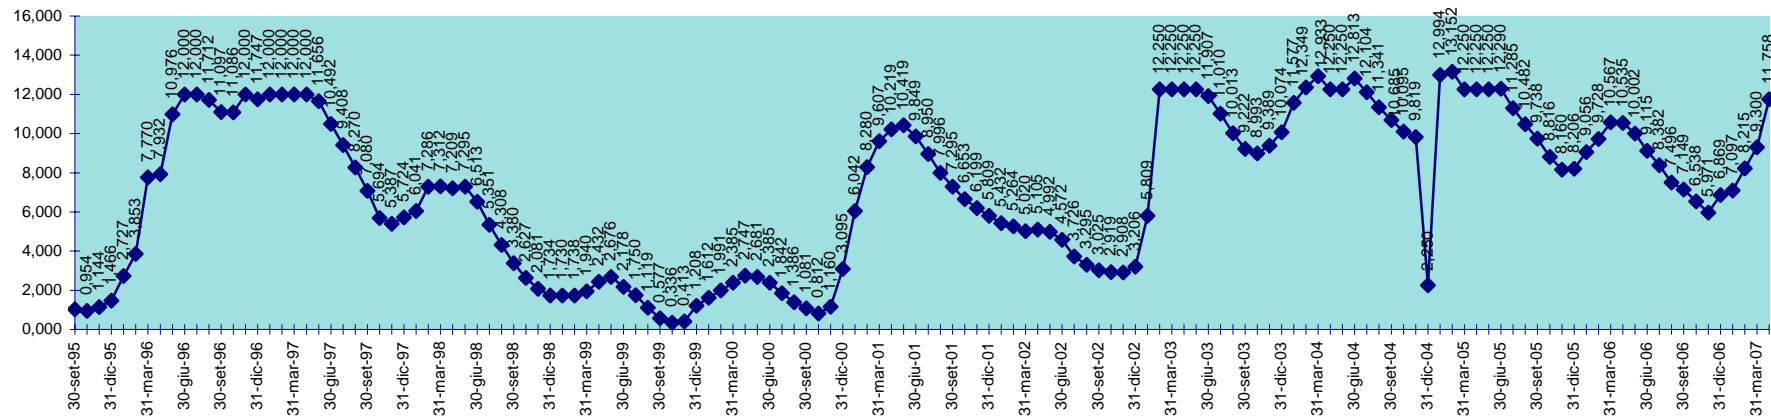

INVASO DI CORONGIU
DISPONIBILITA' DAL 30.09.1995 AL 30.04.2007

SCALA 1,000 = 1.000.000 MC

INVASO DI CUCCHINADORZA
DISPONIBILITA' DAL 30.09.1995 AL 30.04.2007

SCALA 1,000 = 1.000.000 MC

INVASO DEL CUGA
DISPONIBILITA' DAL 30.09.1995 AL 30.04.2007

INVASO DEL FLUMENDOSA
DISPONIBILITA' 30.09.1995 AL 30.04.2007

SCALA 1,000 = 1.000.000 MC

INVASO DI FLUMINEDDU
DISPONIBILITA' DAL 30.09.1995 AL 30.04.2007

SCALA 1,000 = 1.000.000 MC

INVASO DI GOVOSAI
DISPONIBILITA' DAL 30.04.1995 AL 30.04.2007

SCALA 1,000 = 1.000.000 MC

INVASO DI GUSANA
DISPONIBILITA' DAL 30.09.1995 AL 30.04.2007

INVASO DI IS BAROCUS
DISPONIBILITA' DAL 30.09.1995 AL 30.04.2007

SCALA 1,000 = 1.000.000 MC

INVASO DEL LISCIA
DISPONIBILITA' DAL 30.09.1995 AL 30.04.2007