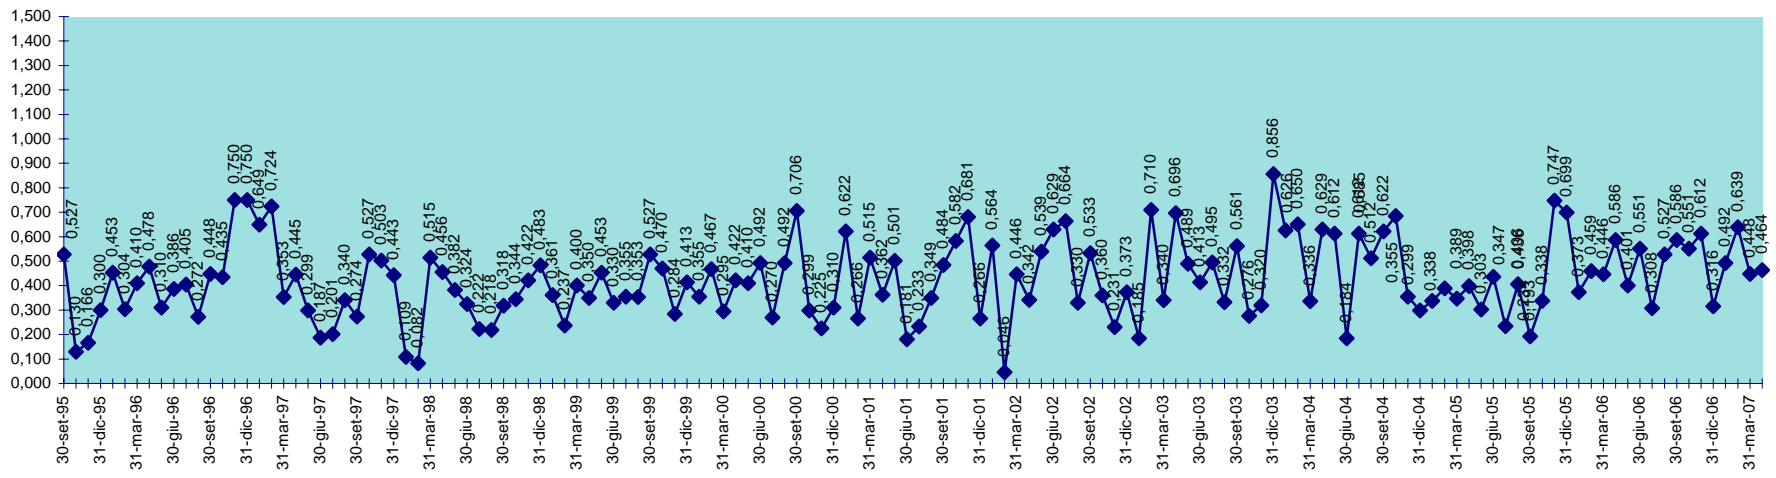

SCALA 1,000 = 1.000.000 MC

**INVASO DI BENZENE
DISPONIBILITA' DAL 30.09.1995 AL 30.04.2007**

SCALA 1,000 = 1.000.000 MC

INVASO DI BIDIGHINZU
 DISPONIBILITA' DAL 30.09.1995 AL 30.04.2007

SCALA 1,000 = 1.000.000 MC

INVASO DI CANTONIERA
DISPONIBILITA' DAL 28.02.2001 AL 30.04.2007

SCALA 1,000 = 1.000.000 MC

INVASO DI CASAFIUME
 DISPONIBILITA' DAL 30.09.1995 AL 30.04.2007

SCALA 1,000 = 1.000.000 MC

INVASO DI CASTELDORIA
DISPONIBILITA' DAL 30.09.1995 AL 30.04.2007

INVASO DI CORONGIU
DISPONIBILITA' DAL 30.09.1995 AL 30.04.2007

SCALA 1,000 = 1.000.000 MC

INVASO DI CUCCHINADORZA
DISPONIBILITA' DAL 30.09.1995 AL 30.04.2007

SCALA 1,000 = 1.000.000 MC

INVASO DEL CUGA
DISPONIBILITA' DAL 30.09.1995 AL 30.04.2007

INVASO DI SOS CANALES
DISPONIBILITA' DAL 30.09.1995 AL 30.04.2007

SCALA 1,000 = 1.000.000 MC

INVASO DEL TEMO
DISPONIBILITA' DAL 30.09.95 AL 30.04.2007

SCALA 1,000 = 1.000.000 MC

INVASO DI TORREI
DISPONIBILITA' DAL 30.09.1995 AL 30.04.2007