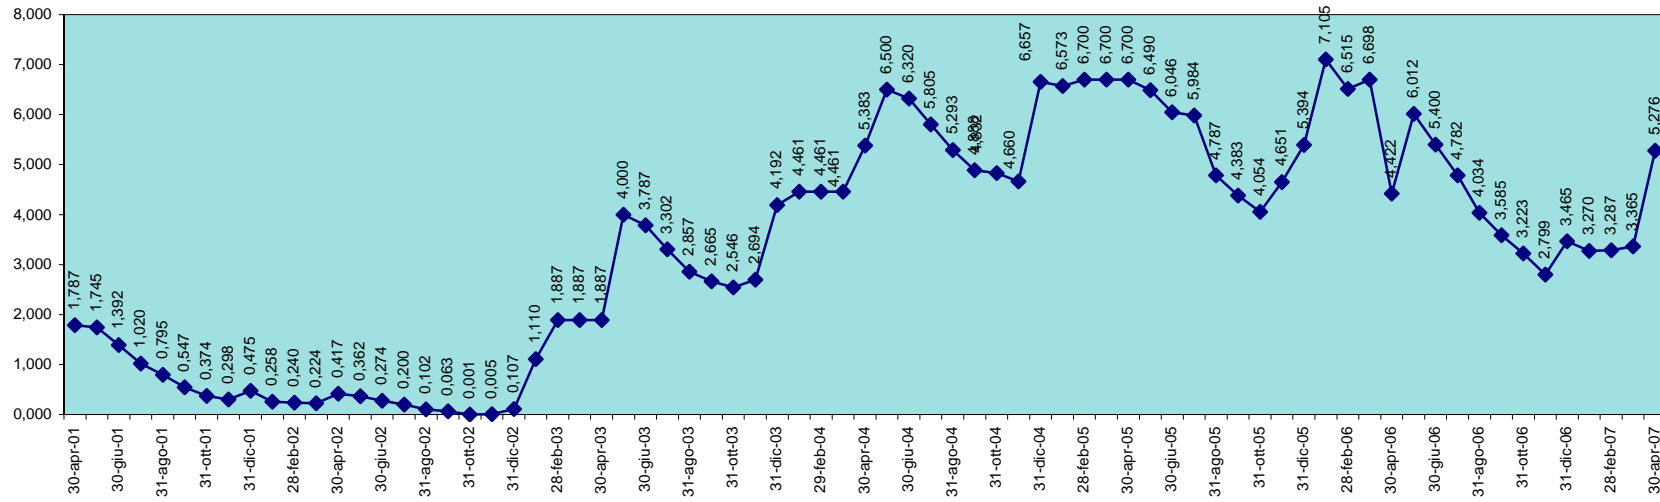

INVASO DI MEDAU ZIRIMILIS
DISPONIBILITA' DAL 30.04.2001 AL 30.04.2007