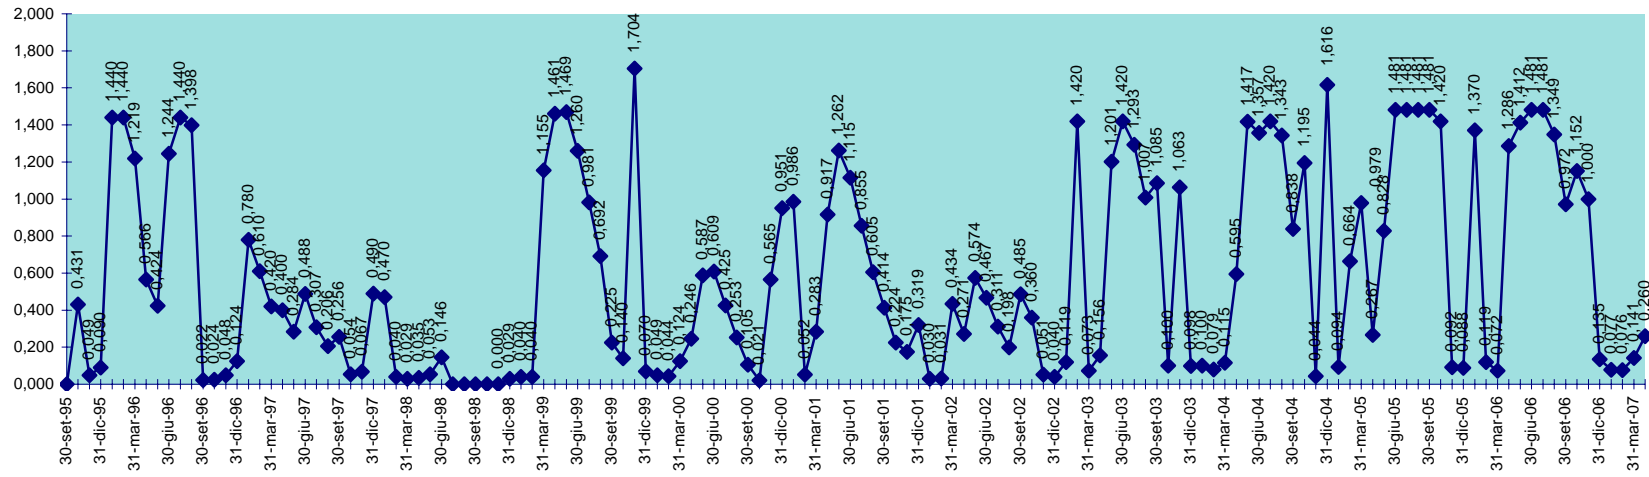

INVASO DI CORONGIU
DISPONIBILITA' DAL 30.09.1995 AL 30.04.2007

SCALA 1,000 = 1.000.000 MC

INVASO DI CUCCHINADORZA
DISPONIBILITA' DAL 30.09.1995 AL 30.04.2007

SCALA 1,000 = 1.000.000 MC

INVASO DEL CUGA
DISPONIBILITA' DAL 30.09.1995 AL 30.04.2007

INVASO DEL FLUMENDOSA
DISPONIBILITA' 30.09.1995 AL 30.04.2007

SCALA 1,000 = 1.000.000 MC

INVASO DI FLUMINEDDU
DISPONIBILITA' DAL 30.09.1995 AL 30.04.2007

SCALA 1,000 = 1.000.000 MC

INVASO DI GOVOSAI
DISPONIBILITA' DAL 30.04.1995 AL 30.04.2007