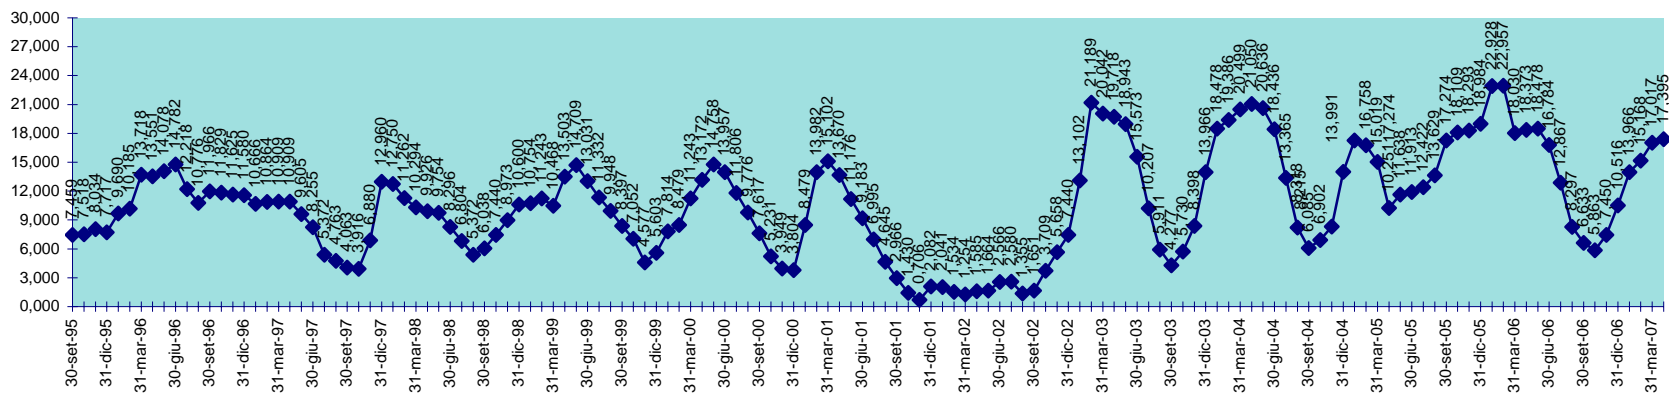

SCALA 1,000 = 1.000.000 MC

INVASO DEL MULARGIA
DISPONIBILITA' DAL 30.09.1995 AL 30.04.2007

SCALA 1,000 = 1.000.000 MC

INVASO DI OLAI
DISPONIBILITA' DAL 30.04.2001 AL 30.04.2007

INVASO DI POSADA
DISPONIBILITA' DAL 30.09.1995 AL 30.04.2007

SCALA 1,000 = 1.000.000 MC

INVASO DI PUNTA GENNARTA
DISPONIBILITA' DAL 30.09.1995 AL 30.04.2007

SCALA 1,000 = 1.000.000 MC

INVASO DI RIO LENI
DISPONIBILITA' DAL 28.02.2001 AL 30.04.2007

INVASO DI SA FORADA
DISPONIBILITA' DAL 30.09.1995 AL 30.04.2007

SCALA 1,000 = 1.000.000 MC

INVASO DI S. LUCIA
DISPONIBILITA' DAL 30.09.1995 AL 30.04.2007

SCALA 1,000 = 1.000.000 MC

INVASO DI SIMBIRIZZI
DISPONIBILITA' DAL 30.09.1995 AL 30.04.2007

SCALA 1,000 = 1.000.000 MC