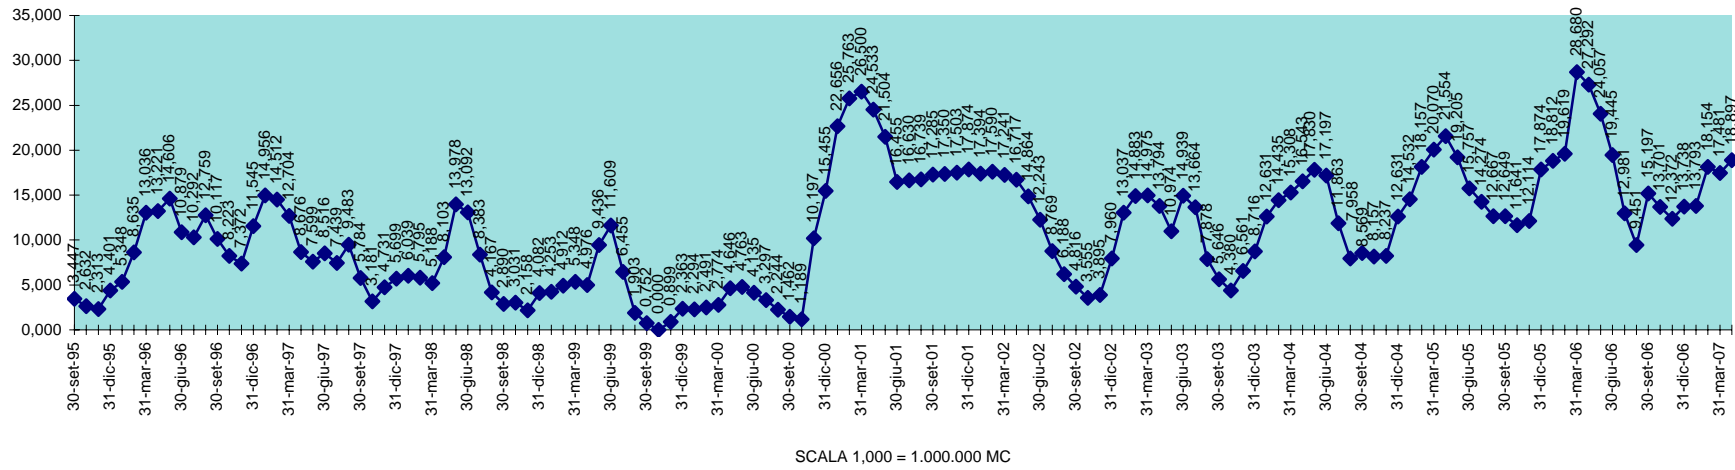

INVASO DI CORONGIU
DISPONIBILITA' DAL 30.09.1995 AL 30.04.2007

SCALA 1,000 = 1.000.000 MC

INVASO DI CUCCHINADORZA
DISPONIBILITA' DAL 30.09.1995 AL 30.04.2007

SCALA 1,000 = 1.000.000 MC

INVASO DEL CUGA
DISPONIBILITA' DAL 30.09.1995 AL 30.04.2007

INVASO DEL FLUMENDOSA
DISPONIBILITA' 30.09.1995 AL 30.04.2007

SCALA 1,000 = 1.000.000 MC

INVASO DI FLUMINEDDU
DISPONIBILITA' DAL 30.09.1995 AL 30.04.2007

SCALA 1,000 = 1.000.000 MC

INVASO DI GOVOSAI
DISPONIBILITA' DAL 30.04.1995 AL 30.04.2007