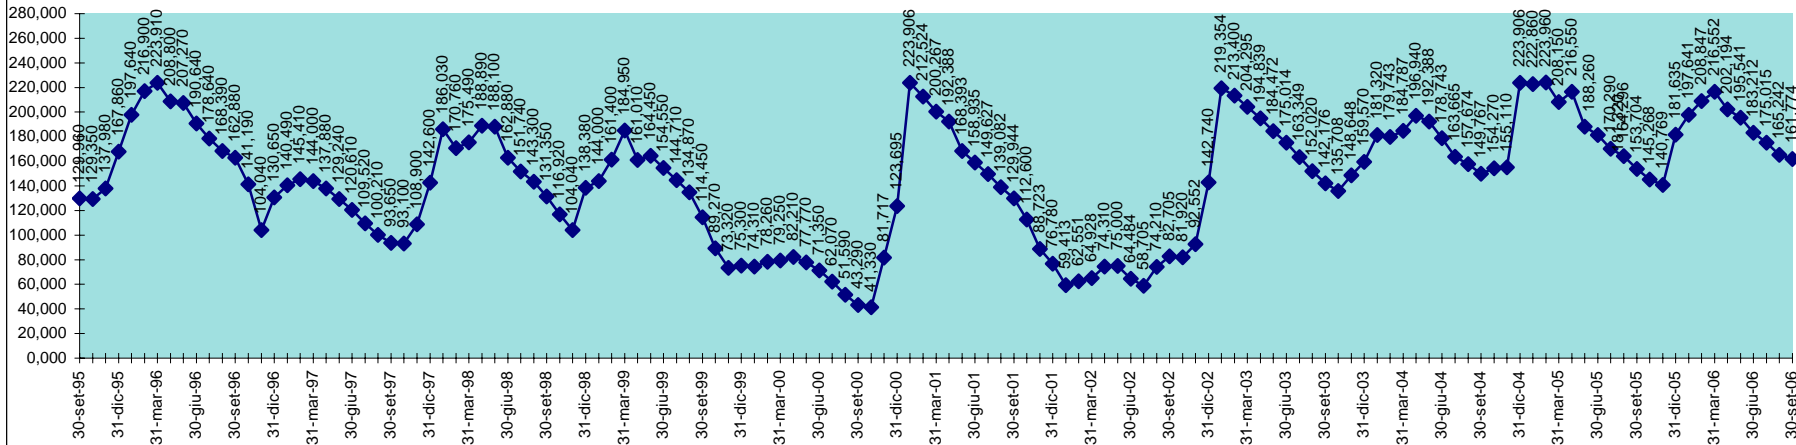

SCALA 1,000 = 1.000.000 MC

**INVASO DI BENZENE
DISPONIBILITA' DAL 30.09.1995 AL 30.04.2007**

SCALA 1,000 = 1.000.000 MC

INVASO DI BIDIGHINZU
 DISPONIBILITA' DAL 30.09.1995 AL 30.04.2007

SCALA 1,000 = 1.000.000 MC

INVASO DI CANTONIERA
DISPONIBILITA' DAL 28.02.2001 AL 30.04.2007

SCALA 1,000 = 1.000.000 MC

INVASO DI CASAFIUME
 DISPONIBILITA' DAL 30.09.1995 AL 30.04.2007

SCALA 1,000 = 1.000.000 MC

INVASO DI CASTELDORIA
DISPONIBILITA' DAL 30.09.1995 AL 30.04.2007

SCALA 1,000 = 1.000.000 MC

**INVASO DEL CEDRINO
DISPONIBILITA' DAL 30.09.1995 AL 30.04.2007**

SCALA 1,000 = 1.000.000 MC

INVASO DEL COGHINAS
DISPONIBILITA' DAL 30.09.1995 AL 30.04.2007

SCALA 1,000 = 1.000.000 MC

INVASO DI CORONGIU
DISPONIBILITA' DAL 30.09.1995 AL 30.04.2007

SCALA 1,000 = 1.000.000 MC

INVASO DI CUCCHINADORZA
DISPONIBILITA' DAL 30.09.1995 AL 30.04.2007

SCALA 1,000 = 1.000.000 MC

INVASO DEL CUGA
DISPONIBILITA' DAL 30.09.1995 AL 30.04.2007