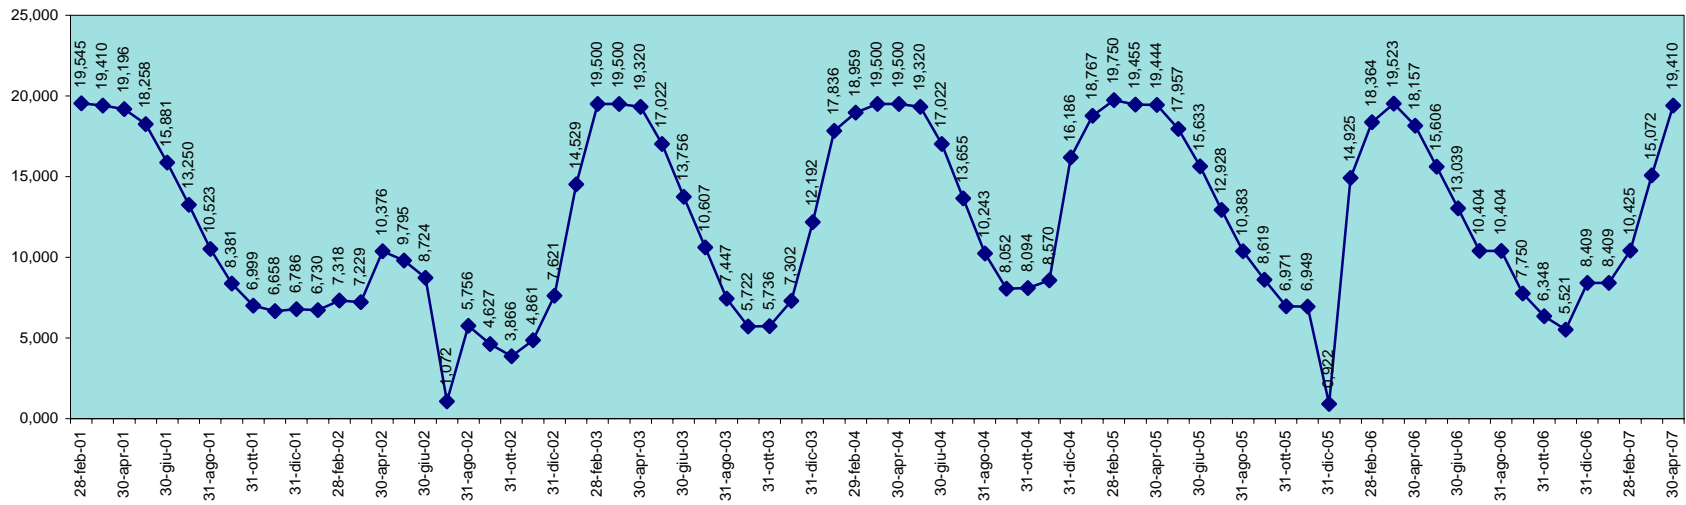

SCALA 1,000 = 1.000.000 MC

INVASO DEL MULARGIA
DISPONIBILITA' DAL 30.09.1995 AL 30.04.2007

SCALA 1,000 = 1.000.000 MC

INVASO DI OLAI
DISPONIBILITA' DAL 30.04.2001 AL 30.04.2007

INVASO DI POSADA
DISPONIBILITA' DAL 30.09.1995 AL 30.04.2007

SCALA 1,000 = 1.000.000 MC

INVASO DI PUNTA GENNARTA
DISPONIBILITA' DAL 30.09.1995 AL 30.04.2007

SCALA 1,000 = 1.000.000 MC

INVASO DI RIO LENI
DISPONIBILITA' DAL 28.02.2001 AL 30.04.2007

INVASO DI SA FORADA
DISPONIBILITA' DAL 30.09.1995 AL 30.04.2007