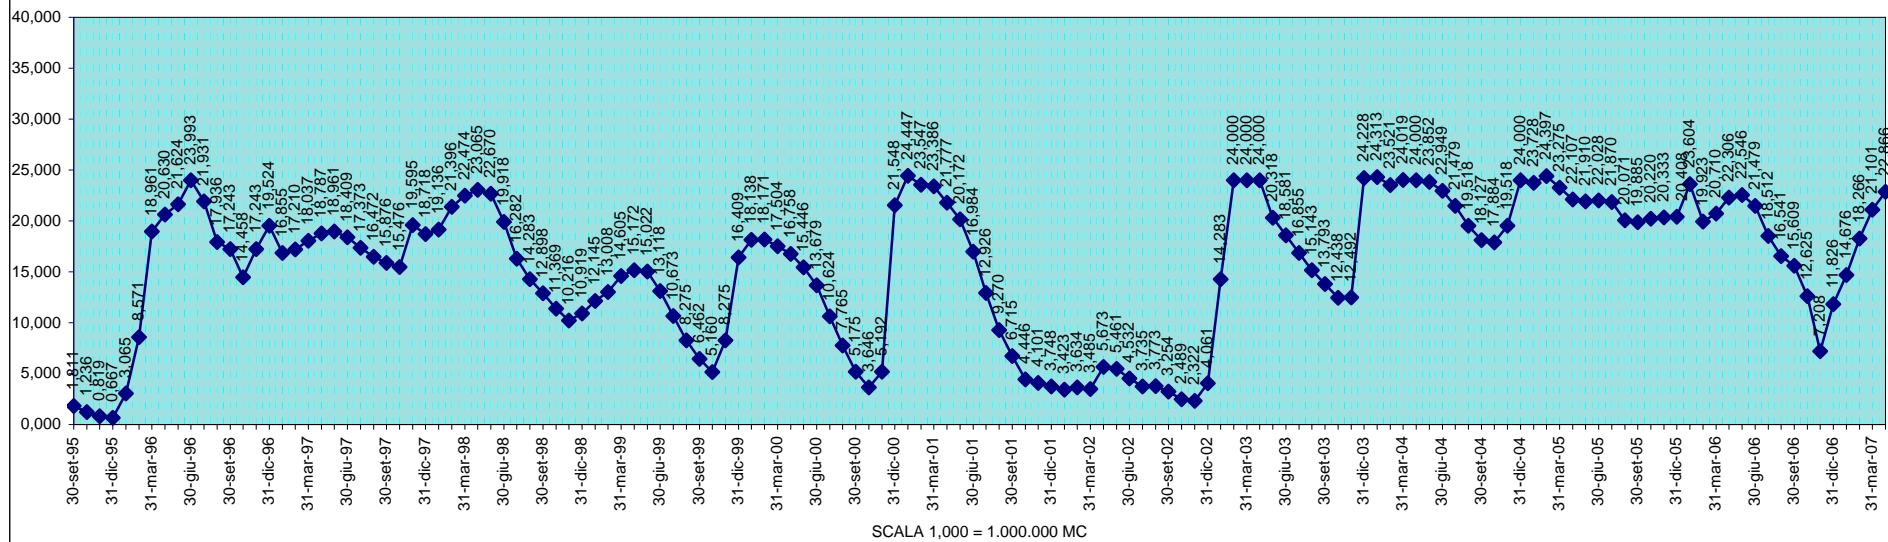

INVASO DEL BASSO CIXERRI
DISPONIBILITA' DAL 30.09.1995 AL 30.04.2007

INVASO DI BAU MUGGERIS
DISPONIBILITA' DAL 30.09.1995 AL 30.04.2007

SCALA 1,000 = 1.000.000 MC

INVASO DI BAU PRESSIU
DISPONIBILITA' DAL 30.09.1995 AL 30.04.2007

SCALA 1,000 = 1.000.000 MC

**INVASO DI BENZENE
DISPONIBILITA' DAL 30.09.1995 AL 30.04.2007**

SCALA 1,000 = 1.000.000 MC

INVASO DI BIDIGHINZU
 DISPONIBILITA' DAL 30.09.1995 AL 30.04.2007

SCALA 1,000 = 1.000.000 MC

INVASO DI CANTONIERA
DISPONIBILITA' DAL 28.02.2001 AL 30.04.2007

SCALA 1,000 = 1.000.000 MC

INVASO DI CASAFIUME
 DISPONIBILITA' DAL 30.09.1995 AL 30.04.2007

SCALA 1,000 = 1.000.000 MC

INVASO DI CASTELDORIA
DISPONIBILITA' DAL 30.09.1995 AL 30.04.2007

INVASO DI SOS CANALES
DISPONIBILITA' DAL 30.09.1995 AL 30.04.2007

SCALA 1,000 = 1.000.000 MC

INVASO DEL TEMO
DISPONIBILITA' DAL 30.09.95 AL 30.04.2007

SCALA 1,000 = 1.000.000 MC

INVASO DI TORREI
DISPONIBILITA' DAL 30.09.1995 AL 30.04.2007