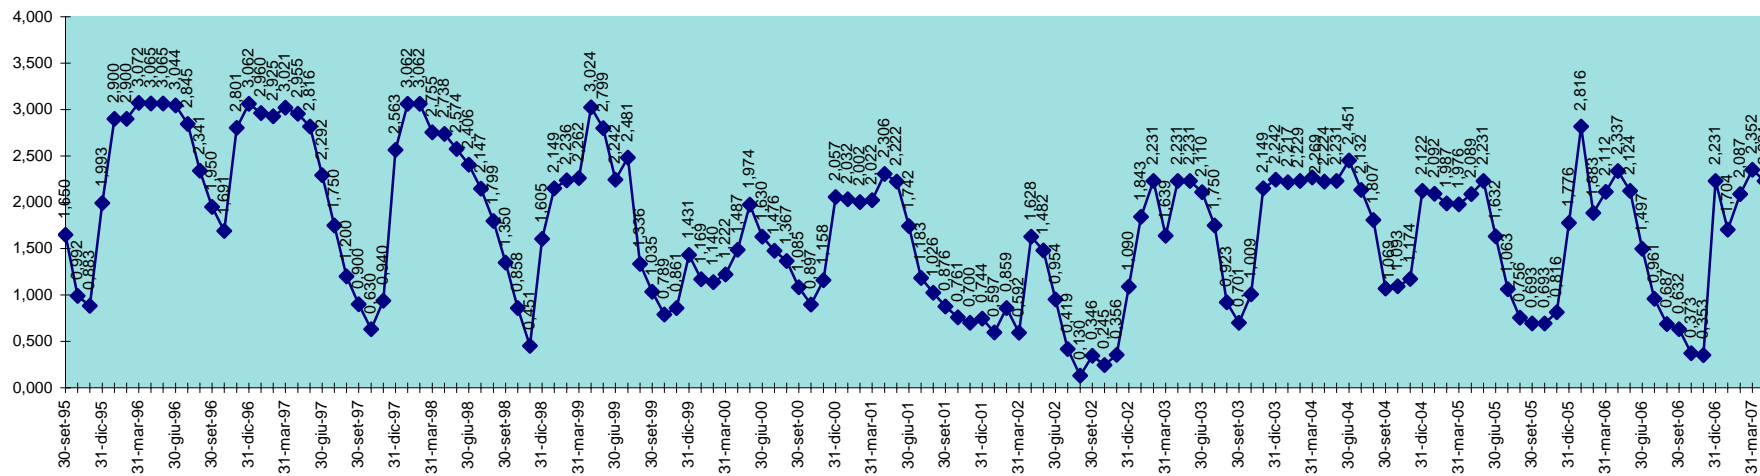

INVASO DI CORONGIU
DISPONIBILITA' DAL 30.09.1995 AL 30.04.2007

SCALA 1,000 = 1.000.000 MC

INVASO DI CUCCHINADORZA
DISPONIBILITA' DAL 30.09.1995 AL 30.04.2007

SCALA 1,000 = 1.000.000 MC

INVASO DEL CUGA
DISPONIBILITA' DAL 30.09.1995 AL 30.04.2007

INVASO DEL FLUMENDOSA
DISPONIBILITA' 30.09.1995 AL 30.04.2007

SCALA 1,000 = 1.000.000 MC

INVASO DI FLUMINEDDU
DISPONIBILITA' DAL 30.09.1995 AL 30.04.2007

SCALA 1,000 = 1.000.000 MC

INVASO DI GOVOSAI
DISPONIBILITA' DAL 30.04.1995 AL 30.04.2007

SCALA 1,000 = 1.000.000 MC

INVASO DI GUSANA
DISPONIBILITA' DAL 30.09.1995 AL 30.04.2007

INVASO DI IS BAROCUS
DISPONIBILITA' DAL 30.09.1995 AL 30.04.2007

SCALA 1,000 = 1.000.000 MC

INVASO DEL LISCIA
DISPONIBILITA' DAL 30.09.1995 AL 30.04.2007