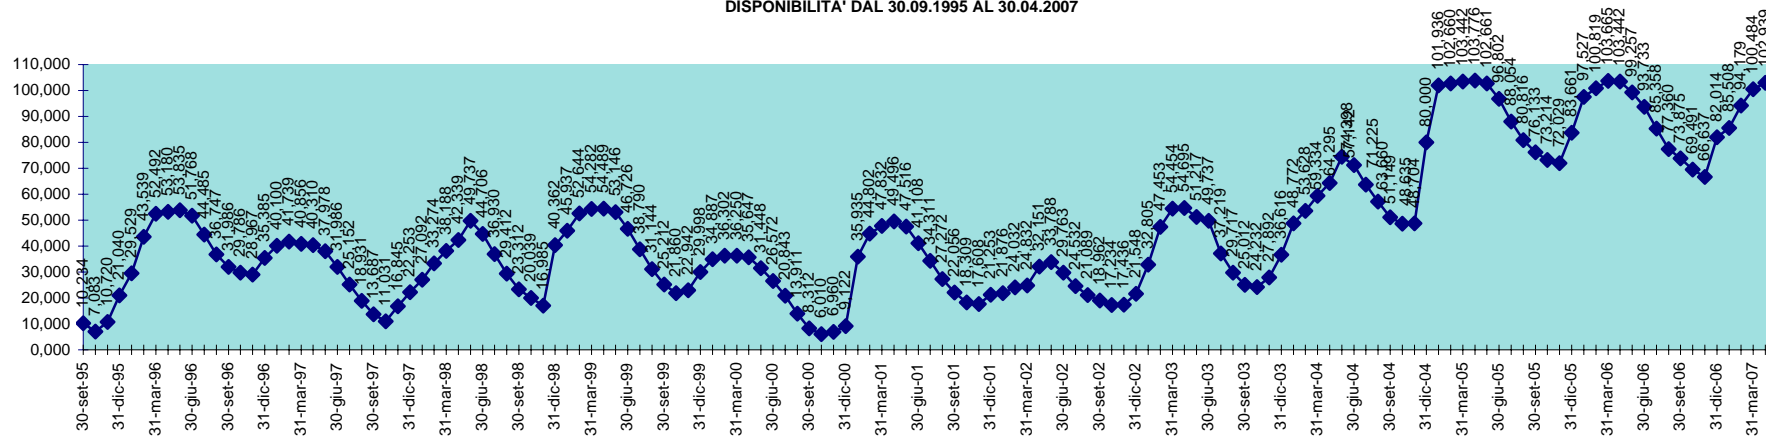

INVASO DEL FLUMENDOSA
DISPONIBILITA' 30.09.1995 AL 30.04.2007

SCALA 1,000 = 1.000.000 MC

INVASO DI FLUMINEDDU
DISPONIBILITA' DAL 30.09.1995 AL 30.04.2007

SCALA 1,000 = 1.000.000 MC

INVASO DI GOVOSAI
DISPONIBILITA' DAL 30.04.1995 AL 30.04.2007

SCALA 1,000 = 1.000.000 MC

INVASO DI GUSANA
DISPONIBILITA' DAL 30.09.1995 AL 30.04.2007

INVASO DI IS BAROCUS
DISPONIBILITA' DAL 30.09.1995 AL 30.04.2007

SCALA 1,000 = 1.000.000 MC

INVASO DEL LISCIA
DISPONIBILITA' DAL 30.09.1995 AL 30.04.2007