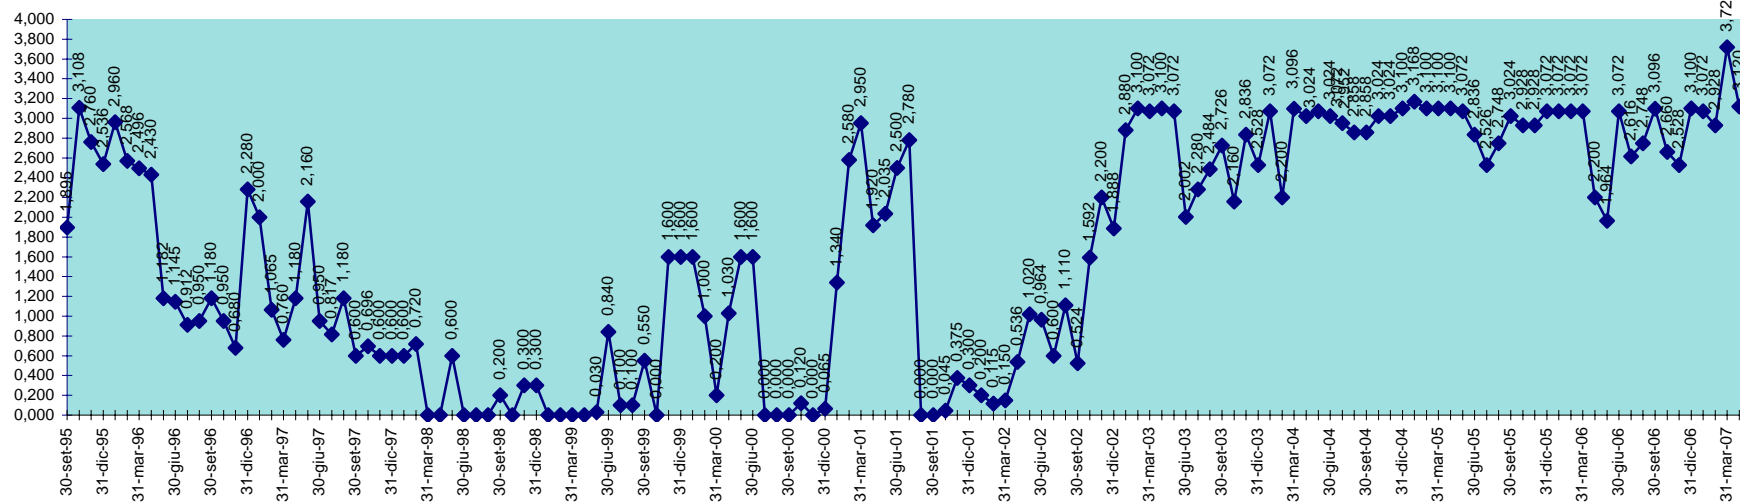

SCALA 1,000 = 1.000.000 MC

INVASO DI PUNTA GENNARTA
DISPONIBILITA' DAL 30.09.1995 AL 30.04.2007

SCALA 1,000 = 1.000.000 MC

INVASO DI RIO LENI
DISPONIBILITA' DAL 28.02.2001 AL 30.04.2007

INVASO DI SA FORADA
DISPONIBILITA' DAL 30.09.1995 AL 30.04.2007

SCALA 1,000 = 1.000.000 MC

INVASO DI S. LUCIA
DISPONIBILITA' DAL 30.09.1995 AL 30.04.2007

SCALA 1,000 = 1.000.000 MC

INVASO DI SIMBIRIZZI
DISPONIBILITA' DAL 30.09.1995 AL 30.04.2007

SCALA 1,000 = 1.000.000 MC