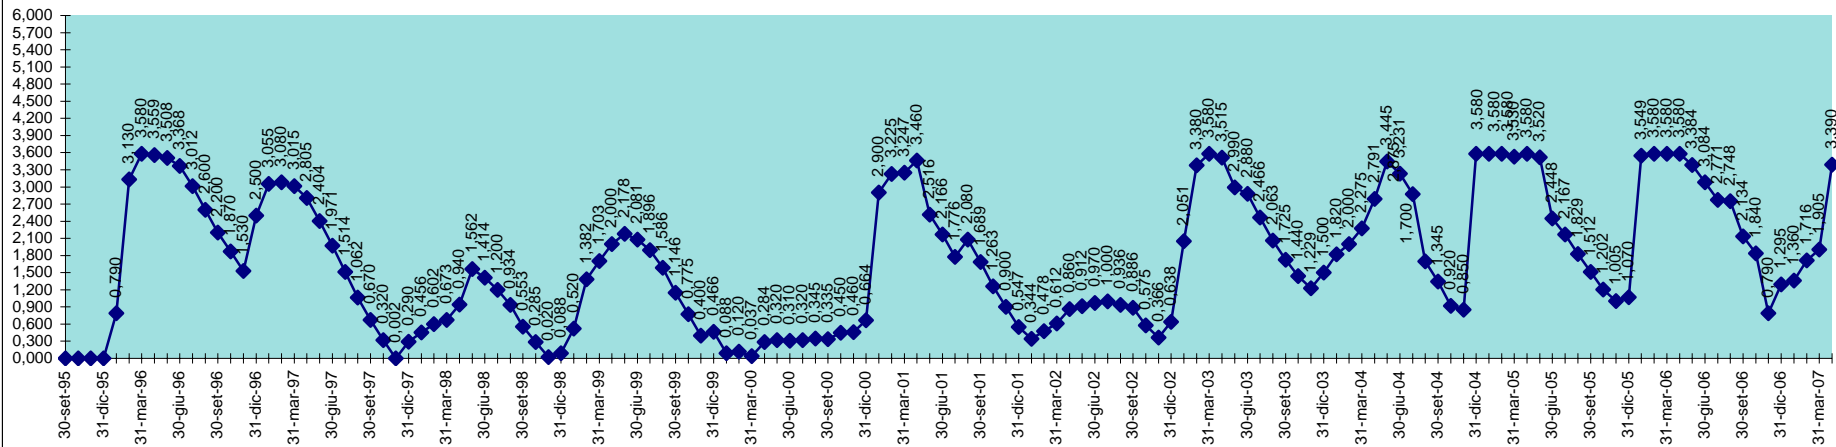

SCALA 1,000 = 1.000.000 MC

INVASO DI PUNTA GENNARTA
DISPONIBILITA' DAL 30.09.1995 AL 30.04.2007

SCALA 1,000 = 1.000.000 MC

INVASO DI RIO LENI
DISPONIBILITA' DAL 28.02.2001 AL 30.04.2007

INVASO DI SA FORADA
DISPONIBILITA' DAL 30.09.1995 AL 30.04.2007

SCALA 1,000 = 1.000.000 MC

INVASO DI S. LUCIA
DISPONIBILITA' DAL 30.09.1995 AL 30.04.2007

SCALA 1,000 = 1.000.000 MC

INVASO DI SIMBIRIZZI
DISPONIBILITA' DAL 30.09.1995 AL 30.04.2007

SCALA 1,000 = 1.000.000 MC

INVASO DI SOS CANALES
DISPONIBILITA' DAL 30.09.1995 AL 30.04.2007

SCALA 1,000 = 1.000.000 MC

INVASO DEL TEMO
DISPONIBILITA' DAL 30.09.95 AL 30.04.2007

SCALA 1,000 = 1.000.000 MC

INVASO DI TORREI
DISPONIBILITA' DAL 30.09.1995 AL 30.04.2007