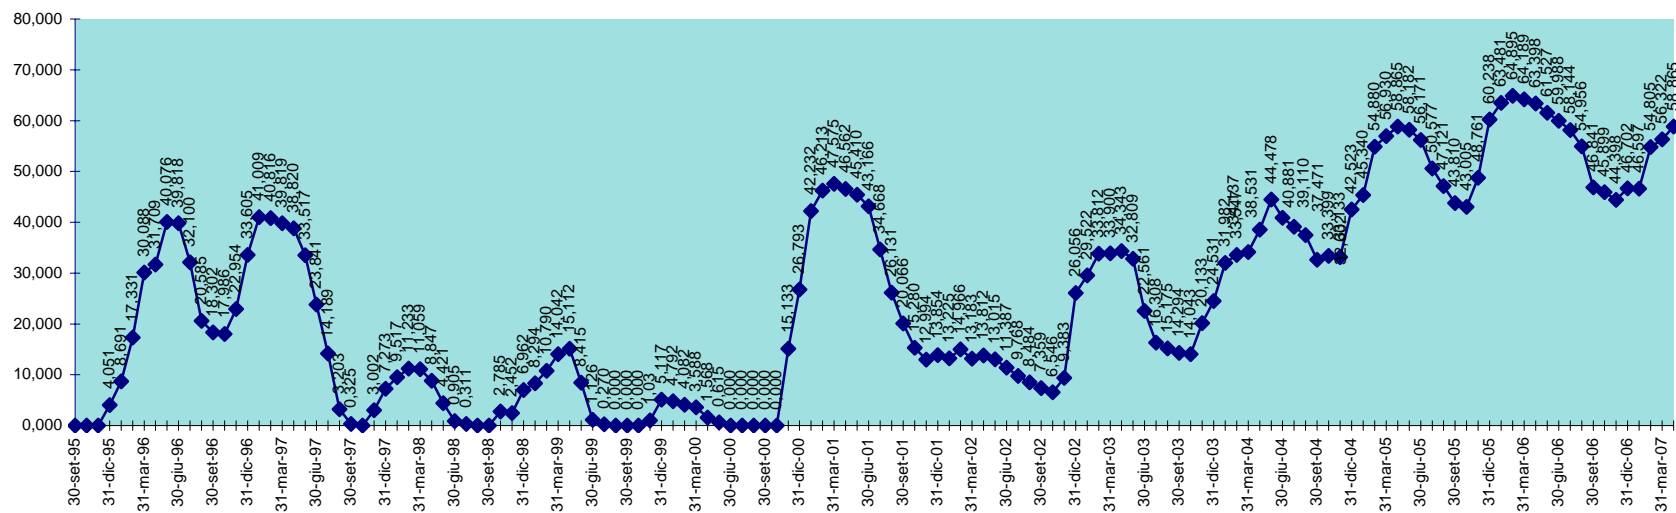

SCALA 1,000 = 1.000.000 MC

INVASO DI PUNTA GENNARTA
DISPONIBILITA' DAL 30.09.1995 AL 30.04.2007

SCALA 1,000 = 1.000.000 MC

INVASO DI RIO LENI
DISPONIBILITA' DAL 28.02.2001 AL 30.04.2007

INVASO DI SA FORADA
DISPONIBILITA' DAL 30.09.1995 AL 30.04.2007

SCALA 1,000 = 1.000.000 MC

INVASO DI S. LUCIA
DISPONIBILITA' DAL 30.09.1995 AL 30.04.2007

SCALA 1,000 = 1.000.000 MC

INVASO DI SIMBIRIZZI
DISPONIBILITA' DAL 30.09.1995 AL 30.04.2007

SCALA 1,000 = 1.000.000 MC

INVASO DI SOS CANALES
DISPONIBILITA' DAL 30.09.1995 AL 30.04.2007

SCALA 1,000 = 1.000.000 MC

INVASO DEL TEMO
DISPONIBILITA' DAL 30.09.95 AL 30.04.2007

SCALA 1,000 = 1.000.000 MC

INVASO DI TORREI
DISPONIBILITA' DAL 30.09.1995 AL 30.04.2007