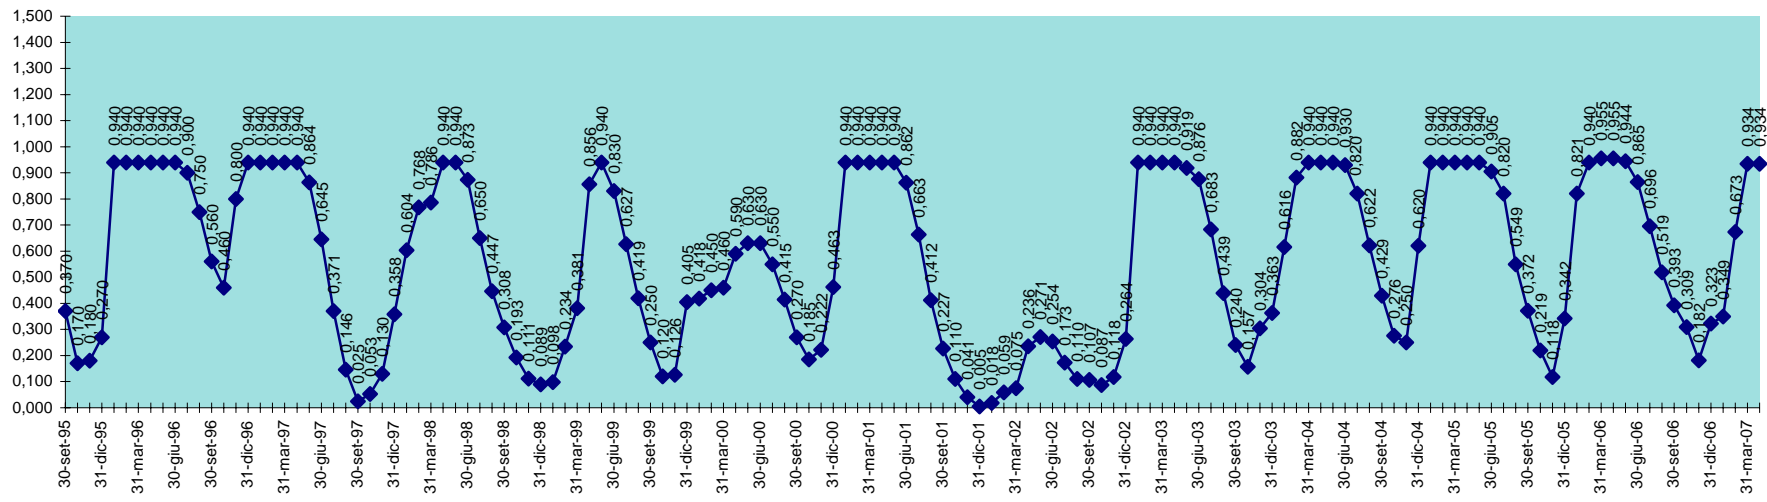

SCALA 1,000 = 1.000.000 MC

INVASO DI S. LUCIA
DISPONIBILITA' DAL 30.09.1995 AL 30.04.2007

SCALA 1,000 = 1.000.000 MC

INVASO DI SIMBIRIZZI
DISPONIBILITA' DAL 30.09.1995 AL 30.04.2007

SCALA 1,000 = 1.000.000 MC

INVASO DI SOS CANALES
DISPONIBILITA' DAL 30.09.1995 AL 30.04.2007

SCALA 1,000 = 1.000.000 MC

INVASO DEL TEMO
DISPONIBILITA' DAL 30.09.95 AL 30.04.2007

SCALA 1,000 = 1.000.000 MC

INVASO DI TORREI
DISPONIBILITA' DAL 30.09.1995 AL 30.04.2007