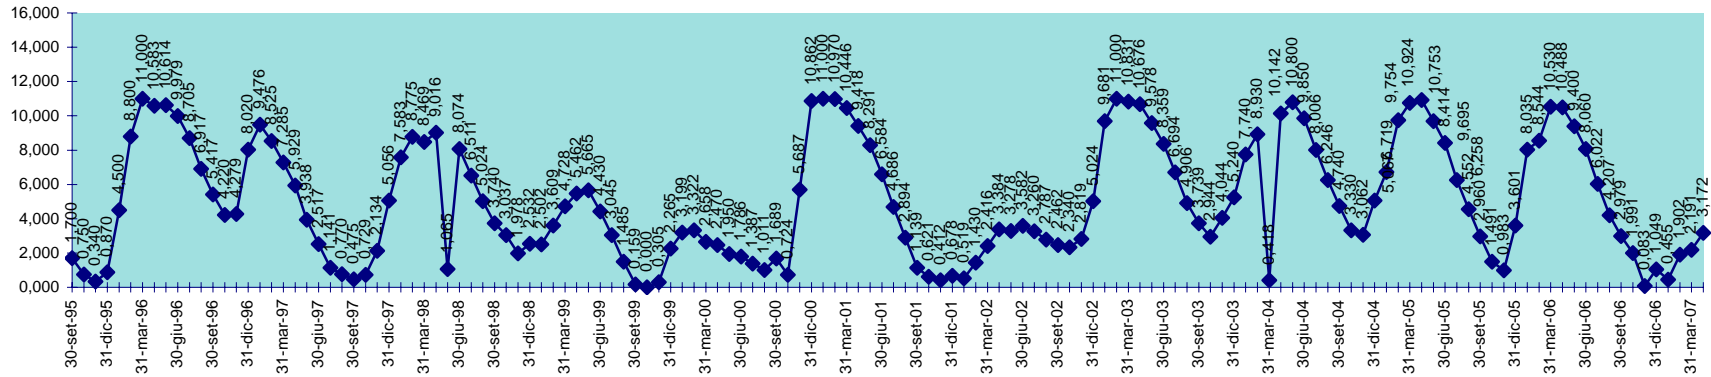

INVASO DEL BASSO CIXERRI
DISPONIBILITA' DAL 30.09.1995 AL 30.04.2007

INVASO DI BAU MUGGERIS
DISPONIBILITA' DAL 30.09.1995 AL 30.04.2007

SCALA 1,000 = 1.000.000 MC

INVASO DI BAU PRESSIU
DISPONIBILITA' DAL 30.09.1995 AL 30.04.2007

SCALA 1,000 = 1.000.000 MC

**INVASO DI BENZENE
DISPONIBILITA' DAL 30.09.1995 AL 30.04.2007**

SCALA 1,000 = 1.000.000 MC

INVASO DI BIDIGHINZU
 DISPONIBILITA' DAL 30.09.1995 AL 30.04.2007

SCALA 1,000 = 1.000.000 MC

INVASO DI CANTONIERA
DISPONIBILITA' DAL 28.02.2001 AL 30.04.2007

SCALA 1,000 = 1.000.000 MC

INVASO DI CASAFIUME
 DISPONIBILITA' DAL 30.09.1995 AL 30.04.2007

SCALA 1,000 = 1.000.000 MC

INVASO DI CASTELDORIA
DISPONIBILITA' DAL 30.09.1995 AL 30.04.2007

INVASO DI SOS CANALES
DISPONIBILITA' DAL 30.09.1995 AL 30.04.2007

SCALA 1,000 = 1.000.000 MC

INVASO DEL TEMO
DISPONIBILITA' DAL 30.09.95 AL 30.04.2007

SCALA 1,000 = 1.000.000 MC

INVASO DI TORREI
DISPONIBILITA' DAL 30.09.1995 AL 30.04.2007