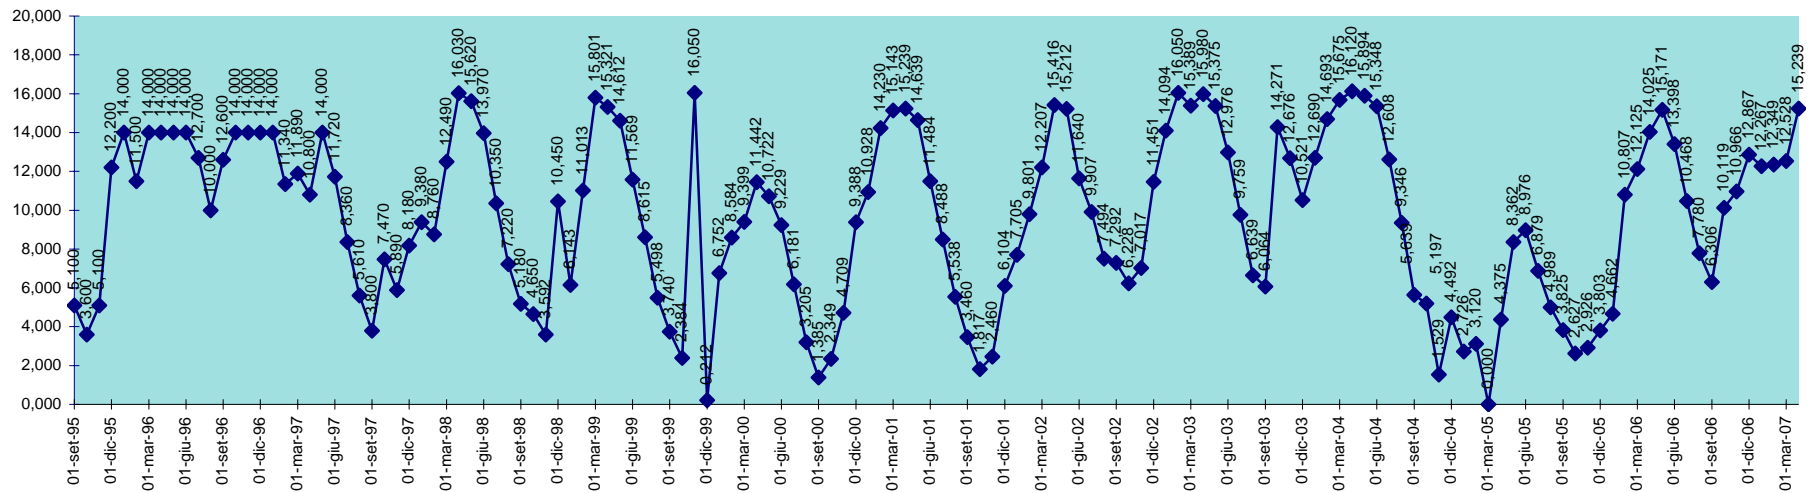

SCALA 1,000 = 1.000.000 MC

**INVASO DI BENZENE
DISPONIBILITA' DAL 30.09.1995 AL 30.04.2007**

SCALA 1,000 = 1.000.000 MC

INVASO DI BIDIGHINZU
 DISPONIBILITA' DAL 30.09.1995 AL 30.04.2007

SCALA 1,000 = 1.000.000 MC

INVASO DI CANTONIERA
DISPONIBILITA' DAL 28.02.2001 AL 30.04.2007

SCALA 1,000 = 1.000.000 MC

INVASO DI CASAFIUME
 DISPONIBILITA' DAL 30.09.1995 AL 30.04.2007

SCALA 1,000 = 1.000.000 MC

INVASO DI CASTELDORIA
DISPONIBILITA' DAL 30.09.1995 AL 30.04.2007

SCALA 1,000 = 1.000.000 MC

**INVASO DEL CEDRINO
DISPONIBILITA' DAL 30.09.1995 AL 30.04.2007**

SCALA 1,000 = 1.000.000 MC

INVASO DEL COGHINAS
DISPONIBILITA' DAL 30.09.1995 AL 30.04.2007

SCALA 1,000 = 1.000.000 MC

INVASO DI CORONGIU
DISPONIBILITA' DAL 30.09.1995 AL 30.04.2007

SCALA 1,000 = 1.000.000 MC

INVASO DI CUCCHINADORZA
DISPONIBILITA' DAL 30.09.1995 AL 30.04.2007

SCALA 1,000 = 1.000.000 MC

INVASO DEL CUGA
DISPONIBILITA' DAL 30.09.1995 AL 30.04.2007