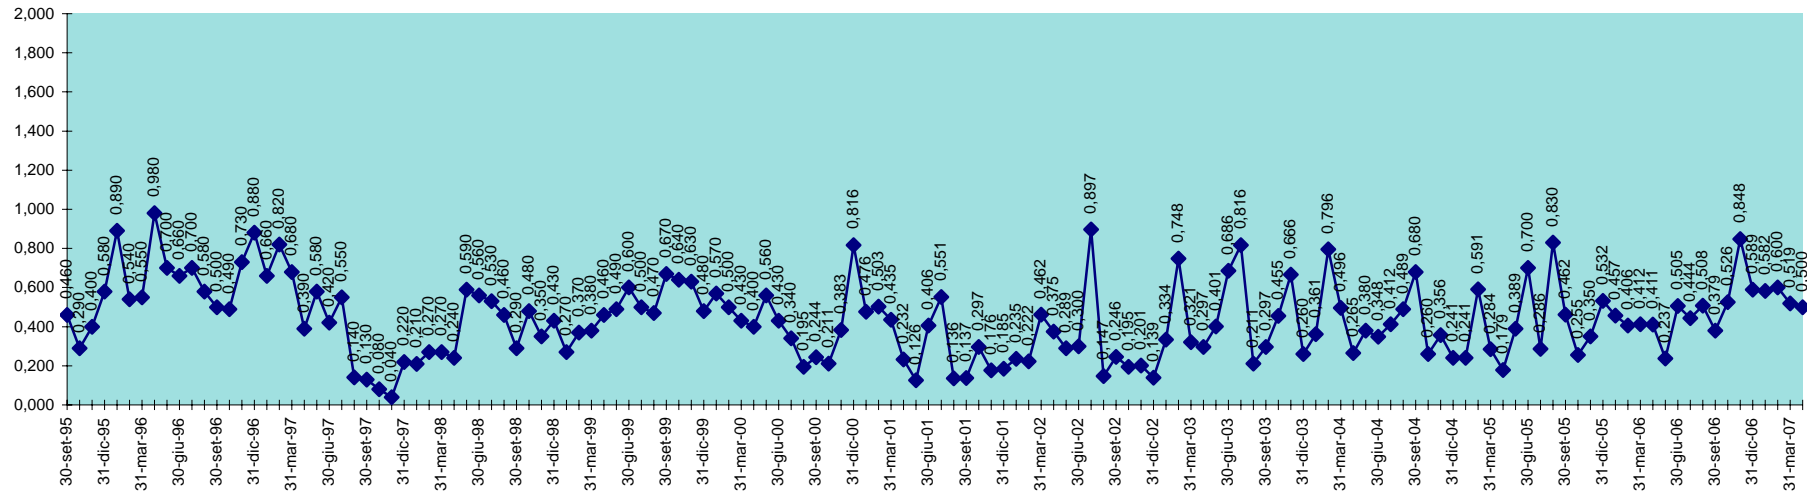

INVASO DEL BASSO CIXERRI
DISPONIBILITA' DAL 30.09.1995 AL 30.04.2007

INVASO DI BAU MUGGERIS
DISPONIBILITA' DAL 30.09.1995 AL 30.04.2007

SCALA 1,000 = 1.000.000 MC

INVASO DI BAU PRESSIU
DISPONIBILITA' DAL 30.09.1995 AL 30.04.2007

SCALA 1,000 = 1.000.000 MC

**INVASO DI BENZENE
DISPONIBILITA' DAL 30.09.1995 AL 30.04.2007**

SCALA 1,000 = 1.000.000 MC

INVASO DI BIDIGHINZU
 DISPONIBILITA' DAL 30.09.1995 AL 30.04.2007

SCALA 1,000 = 1.000.000 MC

INVASO DI CANTONIERA
DISPONIBILITA' DAL 28.02.2001 AL 30.04.2007

SCALA 1,000 = 1.000.000 MC

INVASO DI CASAFIUME
 DISPONIBILITA' DAL 30.09.1995 AL 30.04.2007

SCALA 1,000 = 1.000.000 MC

INVASO DI CASTELDORIA
DISPONIBILITA' DAL 30.09.1995 AL 30.04.2007

INVASO DI SOS CANALES
DISPONIBILITA' DAL 30.09.1995 AL 30.04.2007

SCALA 1,000 = 1.000.000 MC

INVASO DEL TEMO
DISPONIBILITA' DAL 30.09.95 AL 30.04.2007

SCALA 1,000 = 1.000.000 MC

INVASO DI TORREI
DISPONIBILITA' DAL 30.09.1995 AL 30.04.2007