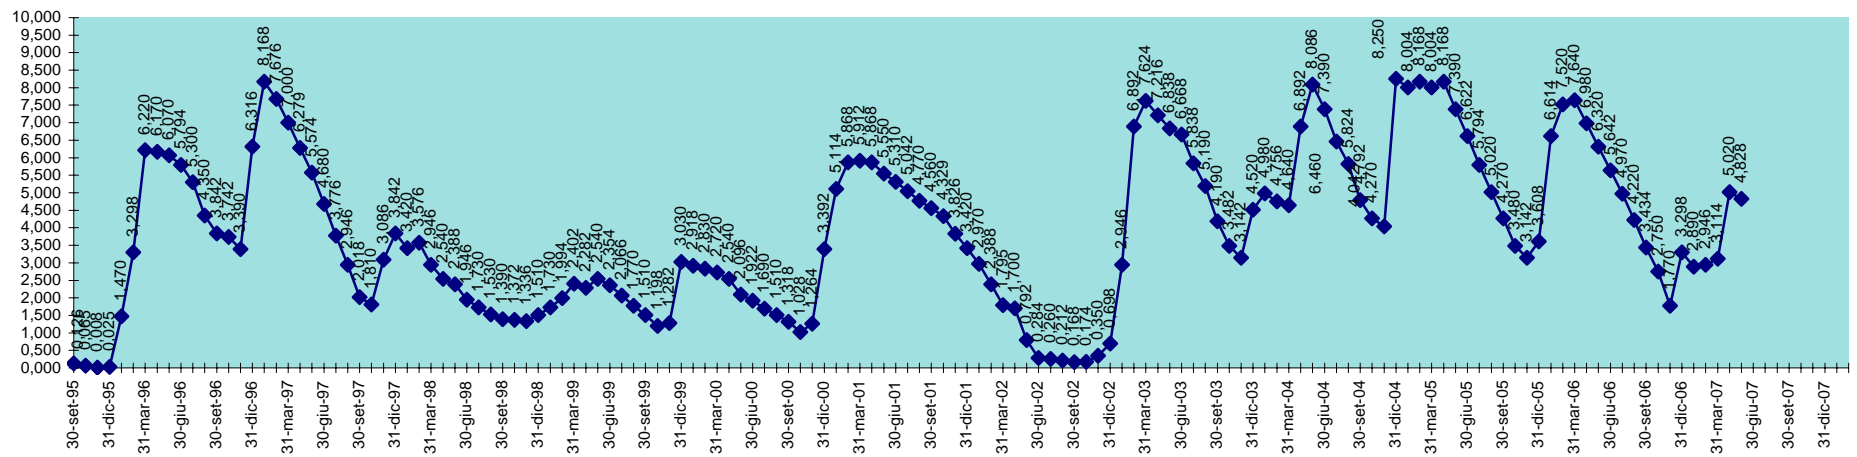

INVASO DEL BASSO CIXERRI
DISPONIBILITA' DAL 30.09.1995 AL 31.05.2007

INVASO DI BAU MUGGERIS
DISPONIBILITA' DAL 30.09.1995 AL 31.05.2007

SCALA 1,000 = 1.000.000 MC

INVASO DI BAU PRESSIU
DISPONIBILITA' DAL 30.09.1995 AL 31.05.2007

SCALA 1,000 = 1.000.000 MC

INVASO DI BENZENE
DISPONIBILITA' DAL 30.09.1995 AL 31.05.2007

SCALA 1,000 = 1.000.000 MC

INVASO DI BIDIGHINZU
DISPONIBILITA' DAL 30.09.1995 AL 31.05.2007

SCALA 1,000 = 1.000.000 MC

INVASO DEL TEMO
DISPONIBILITA' DAL 30.09.95 AL 31.05.2007

SCALA 1,000 = 1.000.000 MC

INVASO DI TORREI
DISPONIBILITA' DAL 30.09.1995 AL 31.05.2007

SCALA 1,000 = 1.000.000 MC