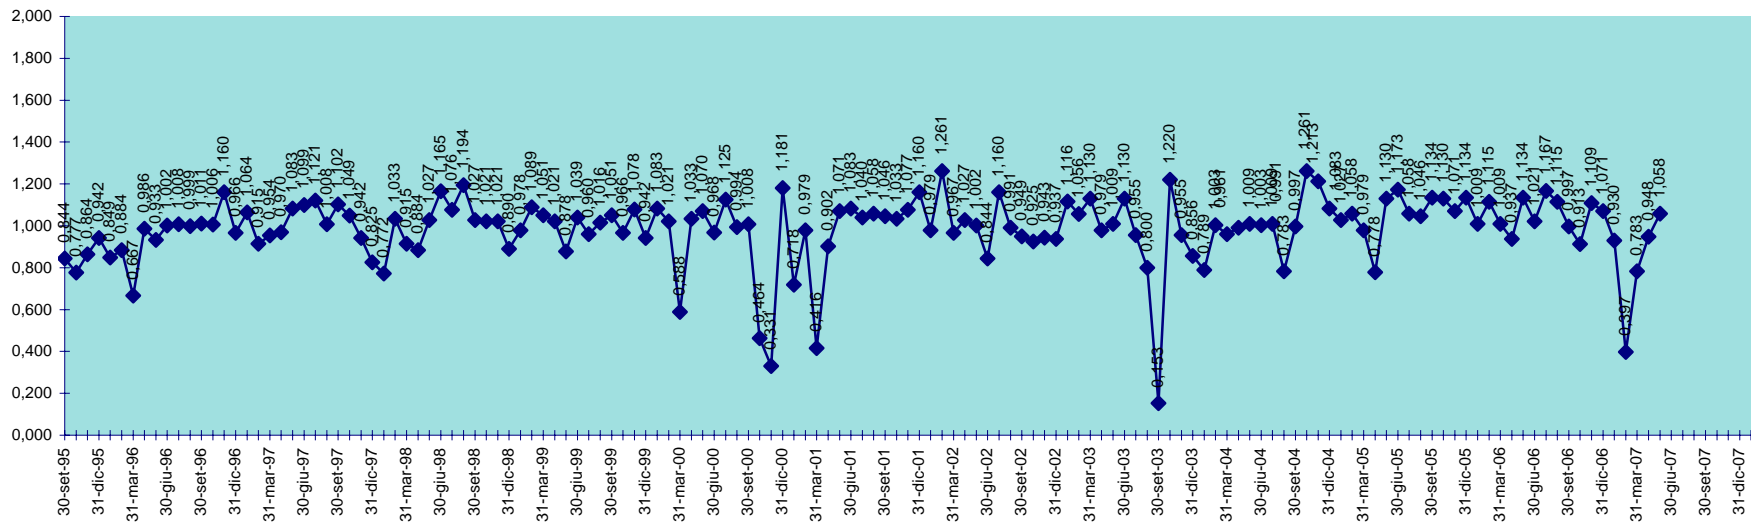

SCALA 1,000 = 1.000.000 MC

INVASO DI OLAI
DISPONIBILITA' DAL 30.04.2001 AL 31.05.2007

INVASO DI POSADA
DISPONIBILITA' DAL 30.09.1995 AL 31.05.2007

SCALA 1,000 = 1.000.000 MC

INVASO DI PUNTA GENNARTA
DISPONIBILITA' DAL 30.09.1995 AL 31.05.2007

SCALA 1,000 = 1.000.000 MC

INVASO DI RIO LENI
DISPONIBILITA' DAL 28.02.2001 AL 31.05.2007

INVASO DI SA FORADA
DISPONIBILITA' DAL 30.09.1995 AL 31.05.2007

SCALA 1,000 = 1.000.000 MC

INVASO DI S. LUCIA
DISPONIBILITA' DAL 30.09.1995 AL 31.05.2007