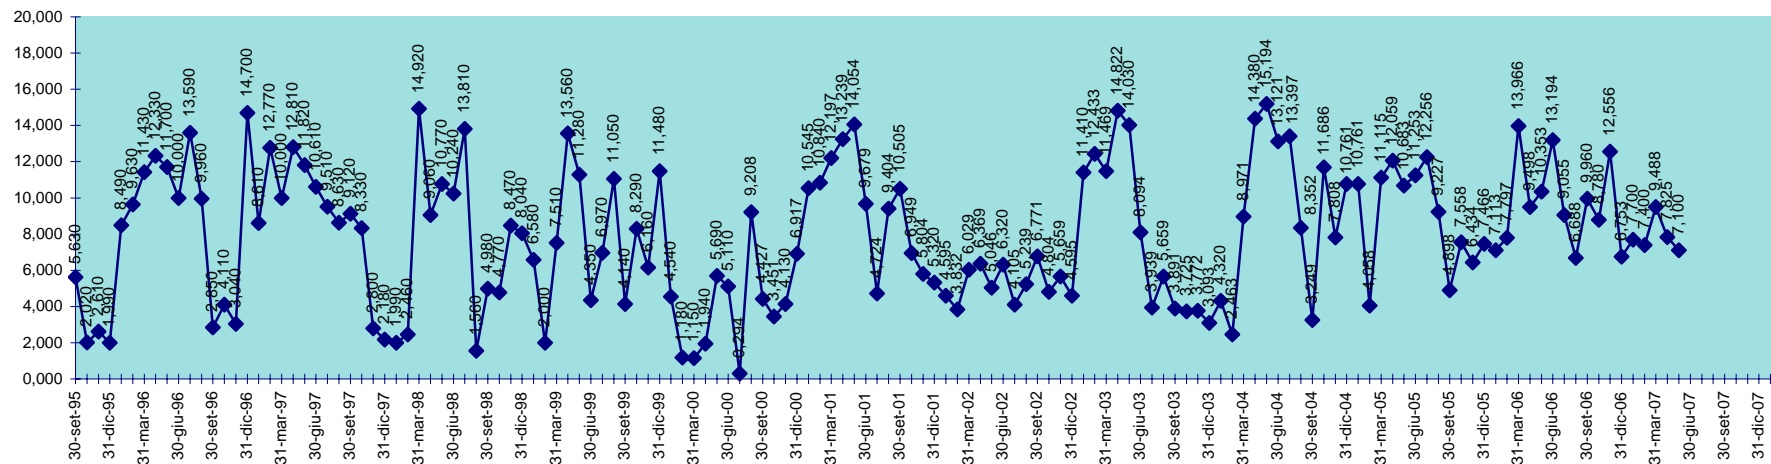

INVASO DEL COGHINAS
DISPONIBILITA' DAL 30.09.1995 AL 31.05.2007

SCALA 1,000 = 1.000.000 MC

INVASO DI CORONGIU
DISPONIBILITA' DAL 30.09.1995 AL 31.05.2007

SCALA 1,000 = 1.000.000 MC

INVASO DI CUCCHINADORZA
DISPONIBILITA' DAL 30.09.1995 AL 31.05.2007

SCALA 1,000 = 1.000.000 MC

INVASO DEL CUGA
DISPONIBILITA' DAL 30.09.1995 AL 31.05.2007

SCALA 1,000 = 1.000.000 MC

INVASO DEL FLUMENDOSA
DISPONIBILITA' 30.09.1995 AL 31.05.2007

SCALA 1,000 = 1.000.000 MC

INVASO DI FLUMINEDDU
DISPONIBILITA' DAL 30.09.1995 AL 31.05.2007