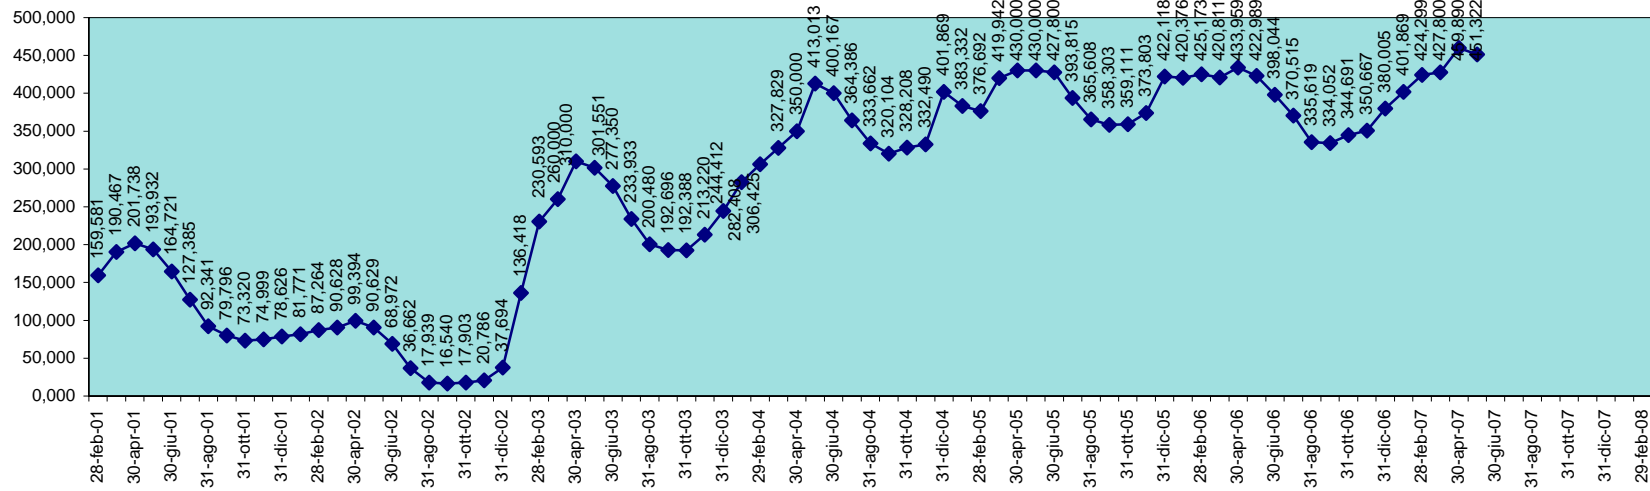

INVASO DEL BASSO CIXERRI
DISPONIBILITA' DAL 30.09.1995 AL 31.05.2007

INVASO DI BAU MUGGERIS
DISPONIBILITA' DAL 30.09.1995 AL 31.05.2007

SCALA 1,000 = 1.000.000 MC

INVASO DI BAU PRESSIU
DISPONIBILITA' DAL 30.09.1995 AL 31.05.2007

SCALA 1,000 = 1.000.000 MC

INVASO DI BENZENE
DISPONIBILITA' DAL 30.09.1995 AL 31.05.2007

SCALA 1,000 = 1.000.000 MC

INVASO DI BIDIGHINZU
DISPONIBILITA' DAL 30.09.1995 AL 31.05.2007

SCALA 1,000 = 1.000.000 MC

INVASO DI BUNNARI
DISPONIBILITA' DAL 30.09.1995 AL 31.05.2007

SCALA 1,000 = 1.000.000 MC

INVASO DI CANTONIERA
DISPONIBILITA' DAL 28.02.2001 AL 31.05.2007

SCALA 1,000 = 1.000.000 MC

INVASO DI CASAFIUME
DISPONIBILITA' DAL 30.09.1995 AL 31.05.2007