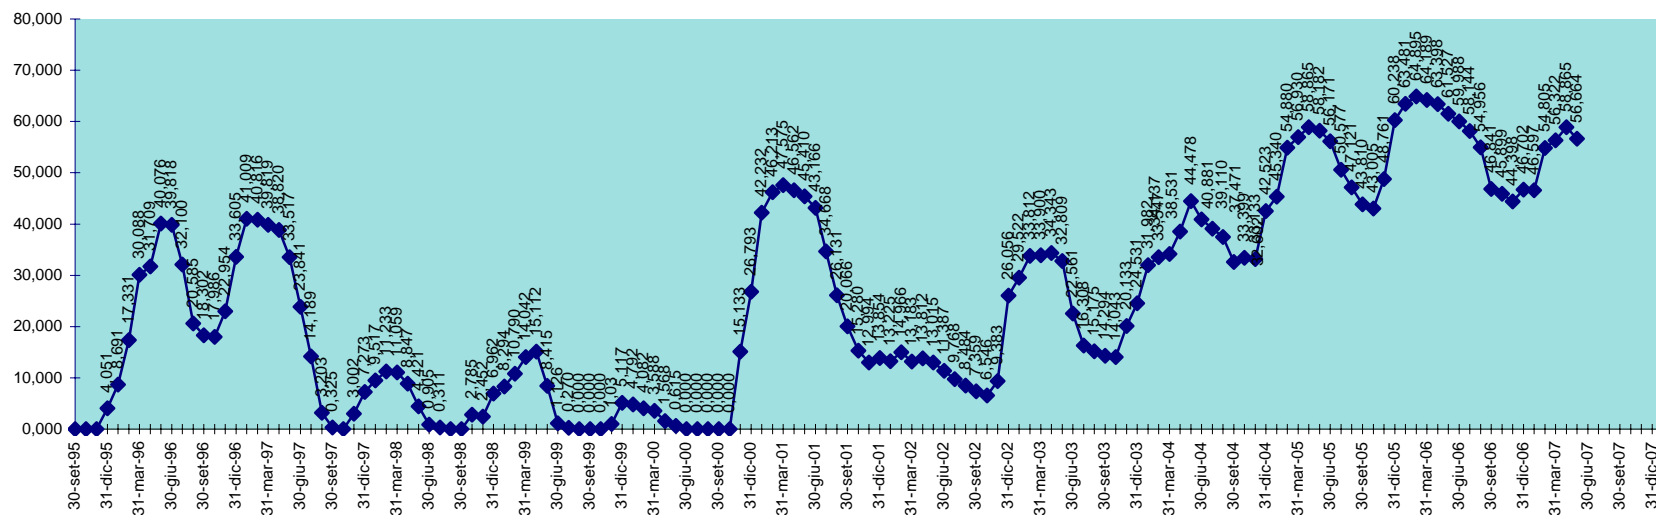

SCALA 1,000 = 1.000.000 MC

INVASO DI RIO LENI
DISPONIBILITA' DAL 28.02.2001 AL 31.05.2007

INVASO DI SA FORADA
DISPONIBILITA' DAL 30.09.1995 AL 31.05.2007

SCALA 1,000 = 1.000.000 MC

INVASO DI S. LUCIA
DISPONIBILITA' DAL 30.09.1995 AL 31.05.2007

SCALA 1,000 = 1.000.000 MC

INVASO DI SIMBIRIZZI
 DISPONIBILITA' DAL 30.09.1995 AL 31.05.2007

SCALA 1,000 = 1.000.000 MC

INVASO DI SOS CANALES
DISPONIBILITA' DAL 30.09.1995 AL 31.05.2007

SCALA 1,000 = 1.000.000 MC

INVASO DEL TEMO
DISPONIBILITA' DAL 30.09.95 AL 31.05.2007

SCALA 1,000 = 1.000.000 MC

INVASO DI TORREI
DISPONIBILITA' DAL 30.09.1995 AL 31.05.2007

SCALA 1,000 = 1.000.000 MC