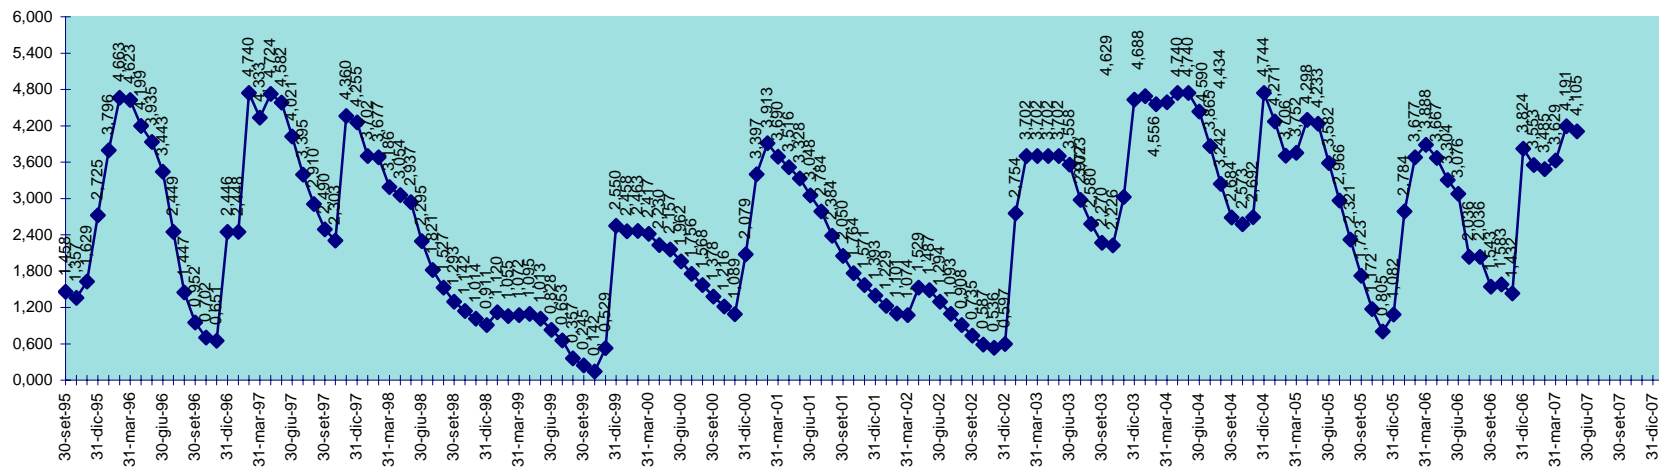

SCALA 1,000 = 1.000.000 MC

INVASO DI CASTELDORIA
DISPONIBILITA' DAL 30.09.1995 AL 31.05.2007

SCALA 1,000 = 1.000.000 MC

INVASO DEL CEDRINO
DISPONIBILITA' DAL 30.09.1995 AL 31.05.2007

SCALA 1,000 = 1.000.000 MC

INVASO DEL COGHINAS
DISPONIBILITA' DAL 30.09.1995 AL 31.05.2007

SCALA 1,000 = 1.000.000 MC

INVASO DI CORONGIU
DISPONIBILITA' DAL 30.09.1995 AL 31.05.2007

SCALA 1,000 = 1.000.000 MC

INVASO DI CUCCHINADORZA
DISPONIBILITA' DAL 30.09.1995 AL 31.05.2007