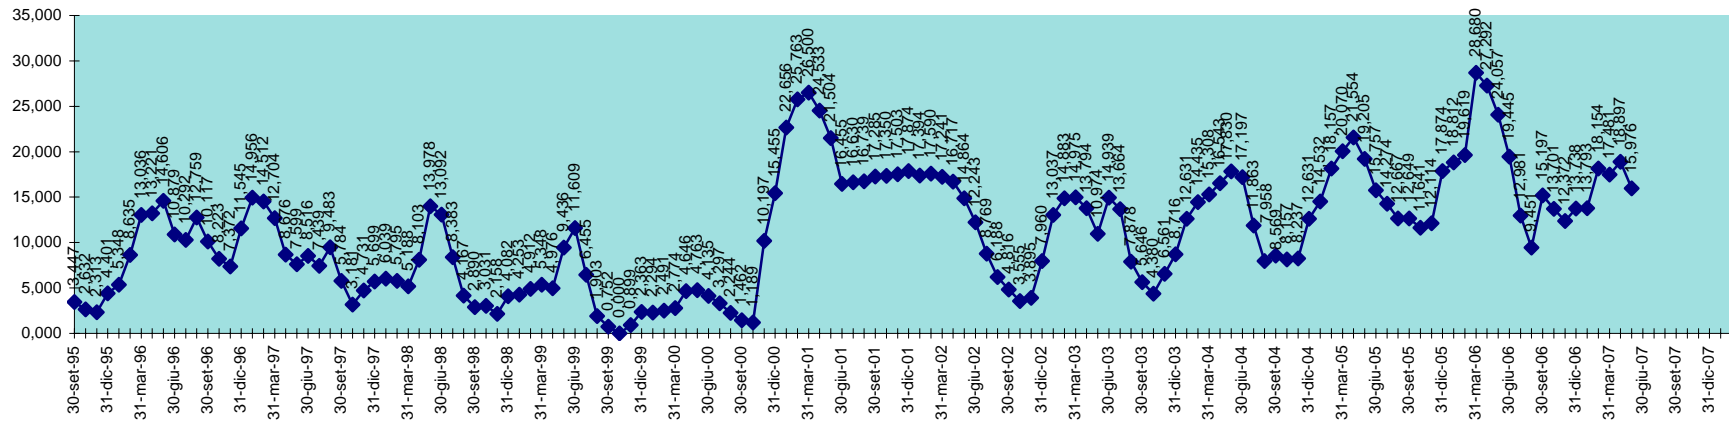

INVASO DEL COGHINAS
DISPONIBILITA' DAL 30.09.1995 AL 31.05.2007

SCALA 1,000 = 1.000.000 MC

INVASO DI CORONGIU
DISPONIBILITA' DAL 30.09.1995 AL 31.05.2007

SCALA 1,000 = 1.000.000 MC

INVASO DI CUCCHINADORZA
DISPONIBILITA' DAL 30.09.1995 AL 31.05.2007

SCALA 1,000 = 1.000.000 MC

INVASO DEL CUGA
DISPONIBILITA' DAL 30.09.1995 AL 31.05.2007

SCALA 1,000 = 1.000.000 MC

INVASO DEL FLUMENDOSA
DISPONIBILITA' 30.09.1995 AL 31.05.2007

SCALA 1,000 = 1.000.000 MC

INVASO DI FLUMINEDDU
DISPONIBILITA' DAL 30.09.1995 AL 31.05.2007