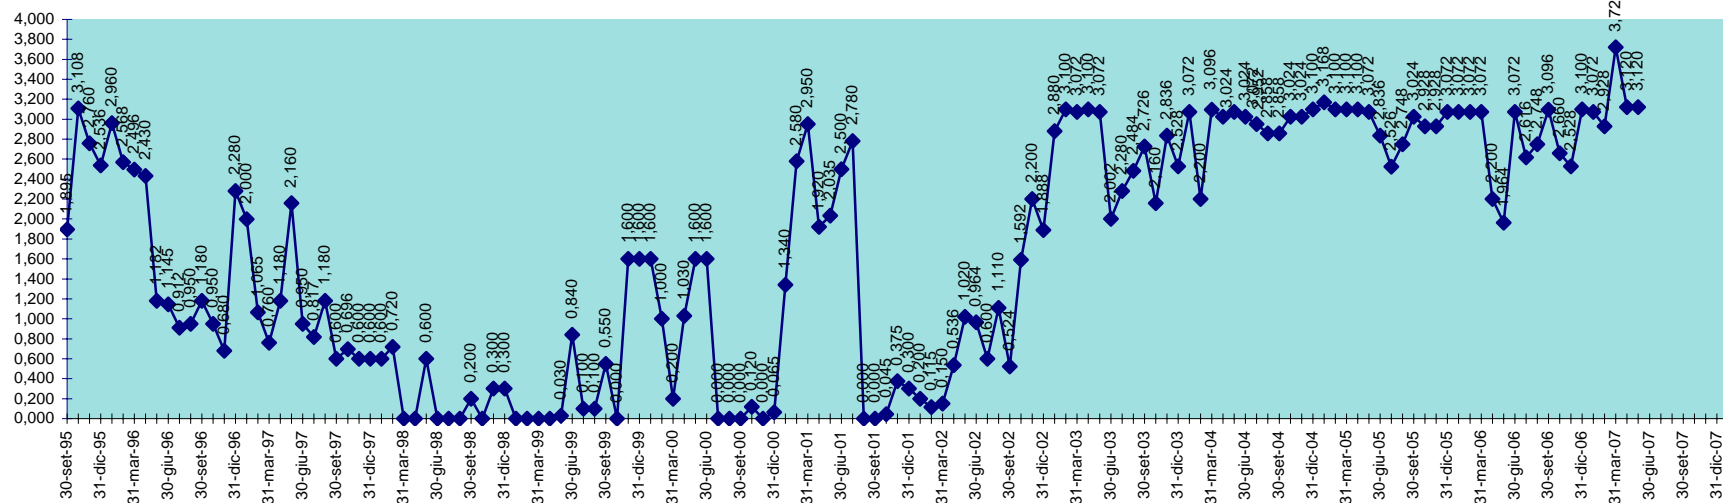

SCALA 1,000 = 1.000.000 MC

INVASO DI RIO LENI
DISPONIBILITA' DAL 28.02.2001 AL 31.05.2007

INVASO DI SA FORADA
DISPONIBILITA' DAL 30.09.1995 AL 31.05.2007

SCALA 1,000 = 1.000.000 MC

INVASO DI S. LUCIA
DISPONIBILITA' DAL 30.09.1995 AL 31.05.2007

SCALA 1,000 = 1.000.000 MC

INVASO DI SIMBIRIZZI
 DISPONIBILITA' DAL 30.09.1995 AL 31.05.2007

SCALA 1,000 = 1.000.000 MC

INVASO DI SOS CANALES
DISPONIBILITA' DAL 30.09.1995 AL 31.05.2007

SCALA 1,000 = 1.000.000 MC

INVASO DEL TEMO
DISPONIBILITA' DAL 30.09.95 AL 31.05.2007

SCALA 1,000 = 1.000.000 MC

INVASO DI TORREI
DISPONIBILITA' DAL 30.09.1995 AL 31.05.2007

SCALA 1,000 = 1.000.000 MC