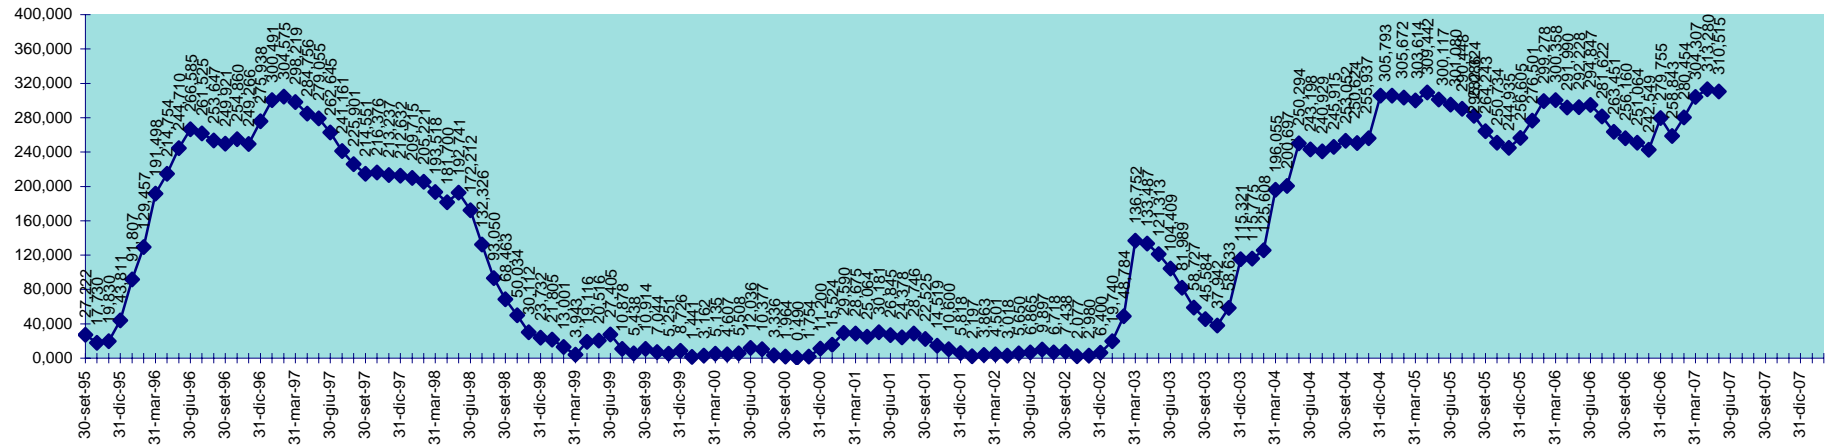

INVASO DI MEDAU ZIRIMILIS
DISPONIBILITA' DAL 30.04.2001 AL 31.05.2007

INVASO DI MONTE PRANU
DISPONIBILITA' DAL 30.09.1995 AL 31.05.2007

SCALA 1,000 = 1.000.000 MC

INVASO DEL MULARGIA
DISPONIBILITA' DAL 30.09.1995 AL 31.05.2007

SCALA 1,000 = 1.000.000 MC

INVASO DI OLAI
DISPONIBILITA' DAL 30.04.2001 AL 31.05.2007

INVASO DI POSADA
DISPONIBILITA' DAL 30.09.1995 AL 31.05.2007

SCALA 1,000 = 1.000.000 MC

INVASO DI PUNTA GENNARTA
DISPONIBILITA' DAL 30.09.1995 AL 31.05.2007

SCALA 1,000 = 1.000.000 MC

INVASO DI RIO LENI
DISPONIBILITA' DAL 28.02.2001 AL 31.05.2007

INVASO DI SA FORADA
DISPONIBILITA' DAL 30.09.1995 AL 31.05.2007

SCALA 1,000 = 1.000.000 MC

INVASO DI S. LUCIA
DISPONIBILITA' DAL 30.09.1995 AL 31.05.2007