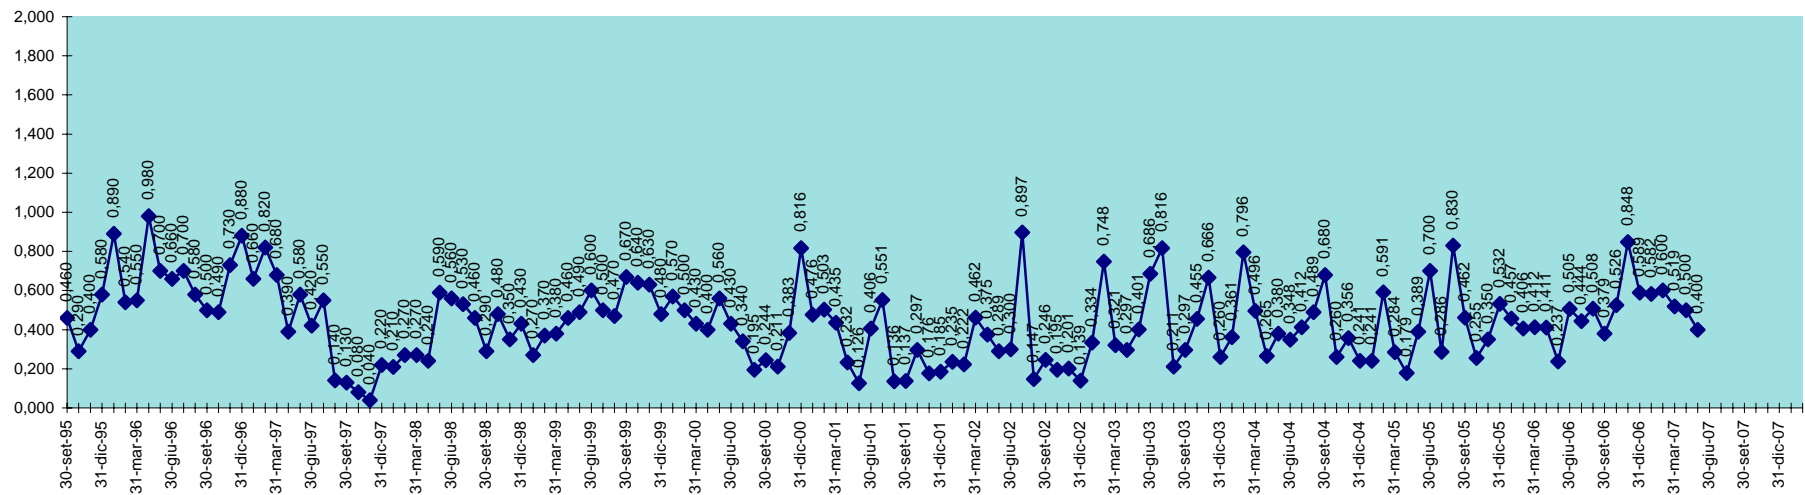

INVASO DEL BASSO CIXERRI
DISPONIBILITA' DAL 30.09.1995 AL 31.05.2007

INVASO DI BAU MUGGERIS
DISPONIBILITA' DAL 30.09.1995 AL 31.05.2007

SCALA 1,000 = 1.000.000 MC

INVASO DI BAU PRESSIU
DISPONIBILITA' DAL 30.09.1995 AL 31.05.2007

SCALA 1,000 = 1.000.000 MC

INVASO DI BENZENE
DISPONIBILITA' DAL 30.09.1995 AL 31.05.2007

SCALA 1,000 = 1.000.000 MC

INVASO DI BIDIGHINZU
DISPONIBILITA' DAL 30.09.1995 AL 31.05.2007

SCALA 1,000 = 1.000.000 MC

INVASO DEL TEMO
DISPONIBILITA' DAL 30.09.95 AL 31.05.2007

SCALA 1,000 = 1.000.000 MC

INVASO DI TORREI
DISPONIBILITA' DAL 30.09.1995 AL 31.05.2007

SCALA 1,000 = 1.000.000 MC