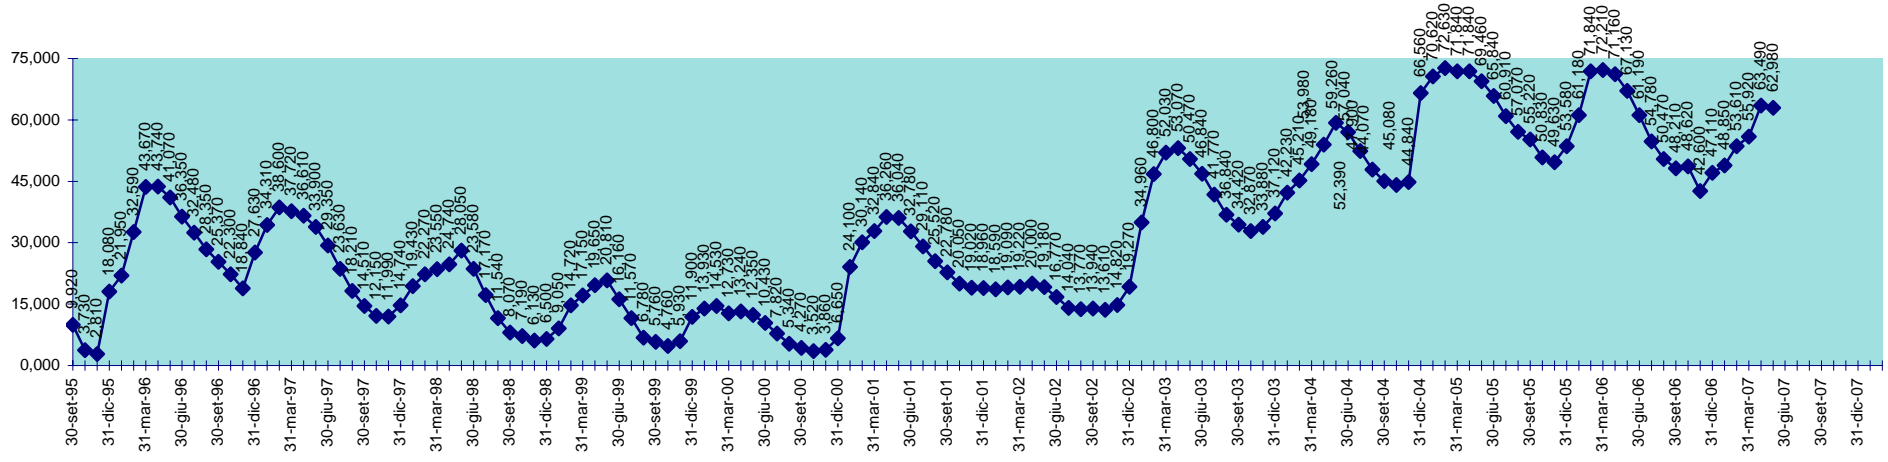

SCALA 1,000 = 1.000.000 MC

INVASO DI GOVOSAI
 DISPONIBILITA' DAL 30.04.1995 AL 31.05.2007

SCALA 1,000 = 1.000.000 MC

INVASO DI GUSANA
DISPONIBILITA' DAL 30.09.1995 AL 31.05.2007

INVASO DI IS BARROCUS
DISPONIBILITA' DAL 30.09.1995 AL 31.05.2007

SCALA 1,000 = 1.000.000 MC

INVASO DEL LISCIA
DISPONIBILITA' DAL 30.09.1995 AL 31.05.2007

SCALA 1,000 = 1.000.000 MC

INVASO DI MANNU PATTADA
DISPONIBILITA' DAL 30.09.1995 AL 31.05.2007

SCALA 1,000 = 1.000.000 MC