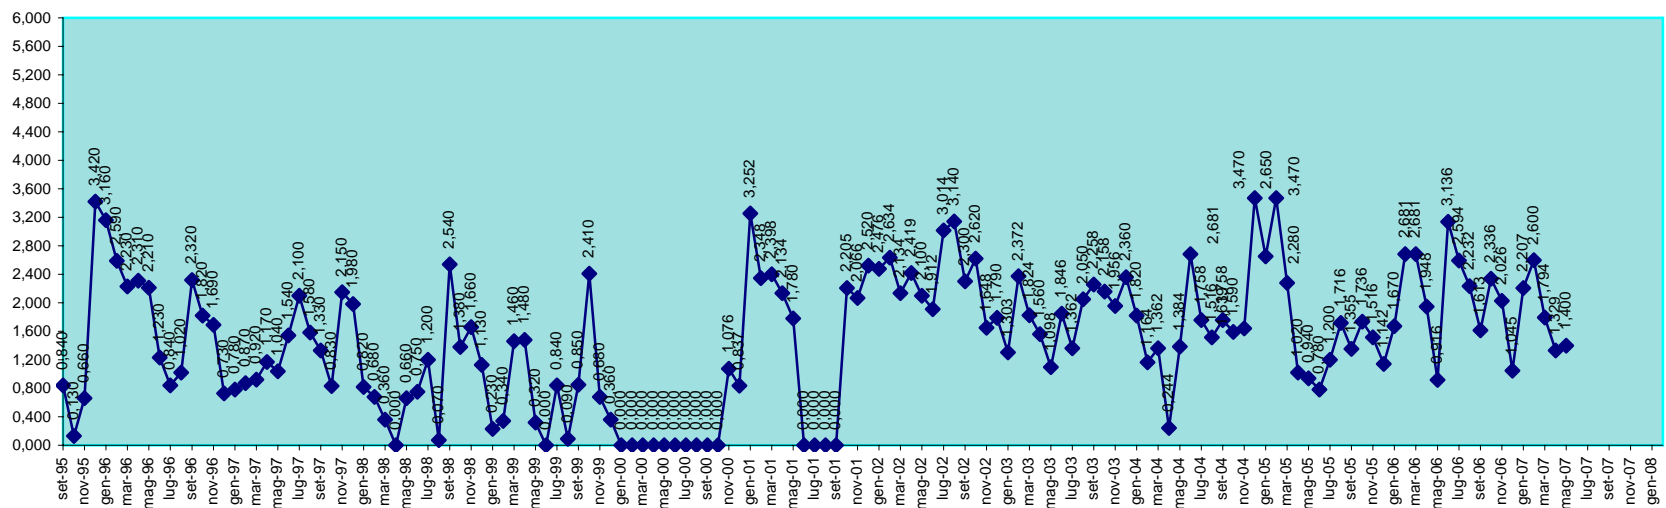

INVASO DI CASTELDORIA
DISPONIBILITA' DAL 30.09.1995 AL 31.05.2007

SCALA 1,000 = 1.000.000 MC