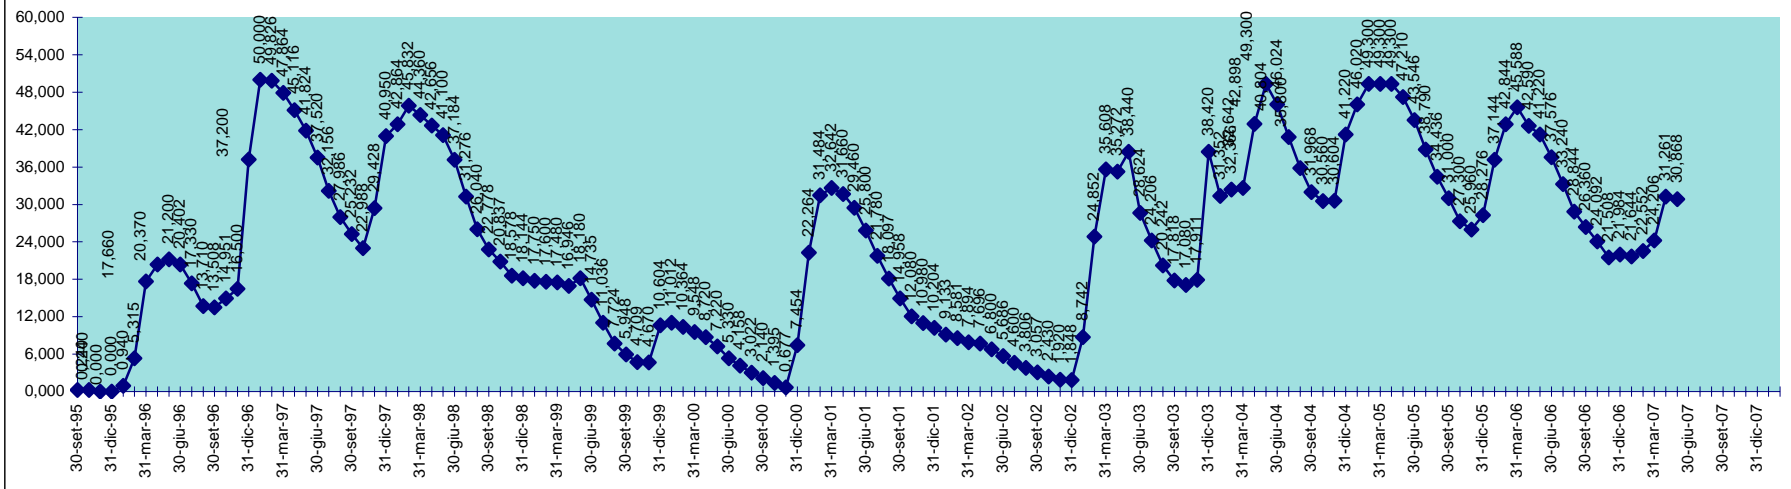

SCALA 1,000 = 1.000.000 MC

INVASO DEL LISCIA
DISPONIBILITA' DAL 30.09.1995 AL 31.05.2007

SCALA 1,000 = 1.000.000 MC

INVASO DI MANNU PATTADA
DISPONIBILITA' DAL 30.09.1995 AL 31.05.2007

SCALA 1,000 = 1.000.000 MC

INVASO DI MEDAU ZIRIMILIS
DISPONIBILITA' DAL 30.04.2001 AL 31.05.2007

INVASO DI MONTE PRANU
DISPONIBILITA' DAL 30.09.1995 AL 31.05.2007

SCALA 1,000 = 1.000.000 MC

INVASO DEL MULARGIA
DISPONIBILITA' DAL 30.09.1995 AL 31.05.2007