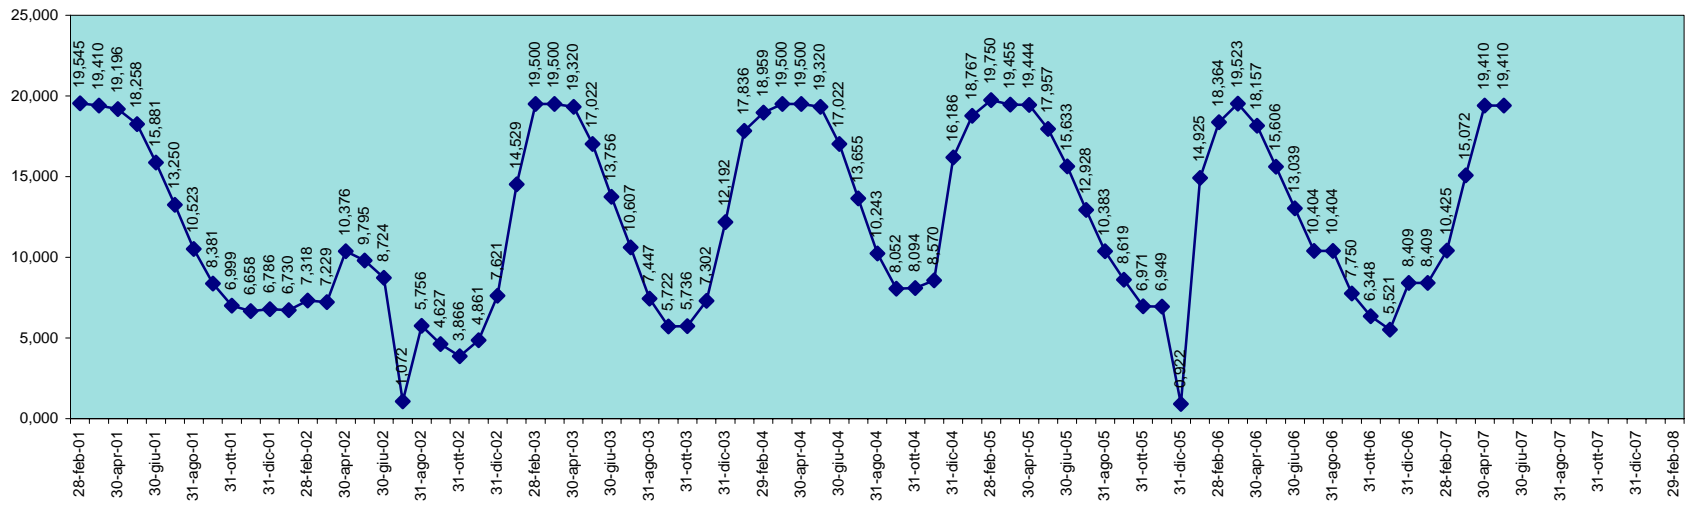

INVASO DI MEDAU ZIRIMILIS
DISPONIBILITA' DAL 30.04.2001 AL 31.05.2007

INVASO DI MONTE PRANU
DISPONIBILITA' DAL 30.09.1995 AL 31.05.2007

SCALA 1,000 = 1.000.000 MC

INVASO DEL MULARGIA
DISPONIBILITA' DAL 30.09.1995 AL 31.05.2007

SCALA 1,000 = 1.000.000 MC

INVASO DI OLAI
DISPONIBILITA' DAL 30.04.2001 AL 31.05.2007

INVASO DI POSADA
DISPONIBILITA' DAL 30.09.1995 AL 31.05.2007

SCALA 1,000 = 1.000.000 MC

INVASO DI PUNTA GENNARTA
DISPONIBILITA' DAL 30.09.1995 AL 31.05.2007

SCALA 1,000 = 1.000.000 MC

INVASO DI RIO LENI
DISPONIBILITA' DAL 28.02.2001 AL 31.05.2007

INVASO DI SA FORADA
DISPONIBILITA' DAL 30.09.1995 AL 31.05.2007

SCALA 1,000 = 1.000.000 MC

INVASO DI S. LUCIA
DISPONIBILITA' DAL 30.09.1995 AL 31.05.2007