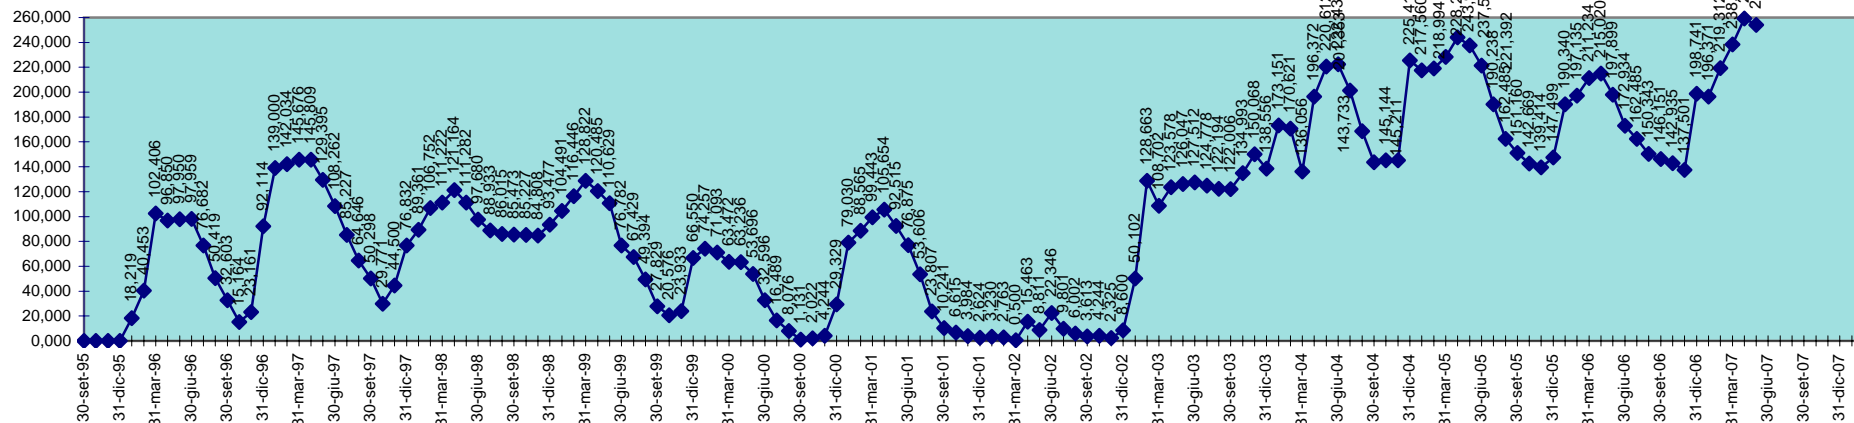

INVASO DEL COGHINAS
DISPONIBILITA' DAL 30.09.1995 AL 31.05.2007

SCALA 1,000 = 1.000.000 MC

INVASO DI CORONGIU
DISPONIBILITA' DAL 30.09.1995 AL 31.05.2007

SCALA 1,000 = 1.000.000 MC

INVASO DI CUCCHINADORZA
DISPONIBILITA' DAL 30.09.1995 AL 31.05.2007

SCALA 1,000 = 1.000.000 MC

INVASO DEL CUGA
DISPONIBILITA' DAL 30.09.1995 AL 31.05.2007

SCALA 1,000 = 1.000.000 MC

INVASO DEL FLUMENDOSA
DISPONIBILITA' 30.09.1995 AL 31.05.2007

SCALA 1,000 = 1.000.000 MC

INVASO DI FLUMINEDDU
DISPONIBILITA' DAL 30.09.1995 AL 31.05.2007