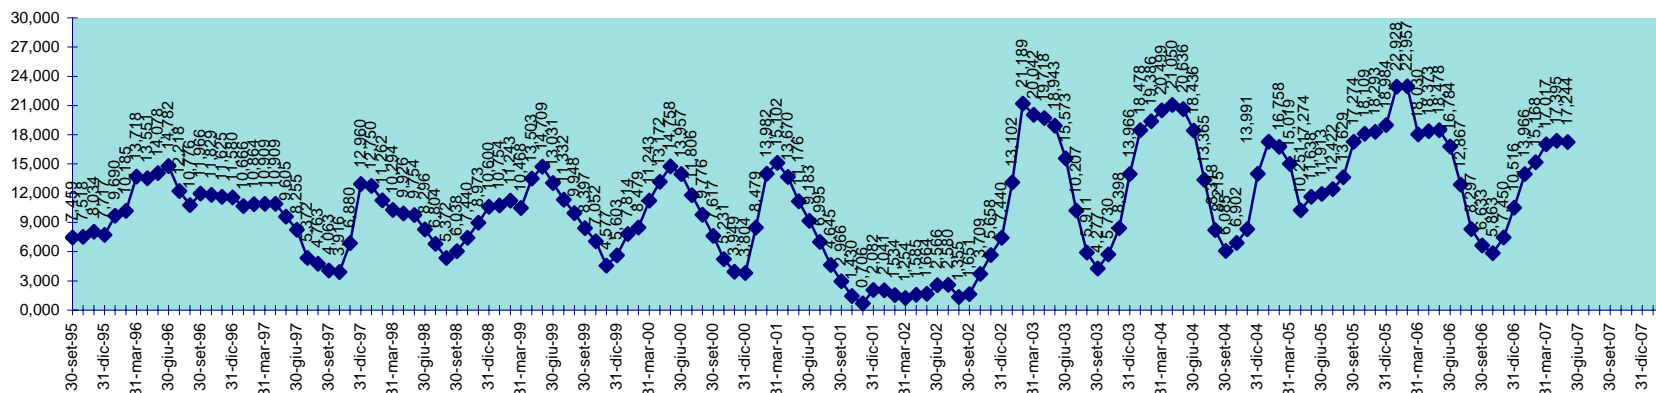

SCALA 1,000 = 1.000.000 MC

INVASO DI OLAI
DISPONIBILITA' DAL 30.04.2001 AL 31.05.2007

INVASO DI POSADA
DISPONIBILITA' DAL 30.09.1995 AL 31.05.2007

SCALA 1,000 = 1.000.000 MC

INVASO DI PUNTA GENNARTA
DISPONIBILITA' DAL 30.09.1995 AL 31.05.2007

SCALA 1,000 = 1.000.000 MC

INVASO DI RIO LENI
DISPONIBILITA' DAL 28.02.2001 AL 31.05.2007

INVASO DI SA FORADA
DISPONIBILITA' DAL 30.09.1995 AL 31.05.2007

SCALA 1,000 = 1.000.000 MC

INVASO DI S. LUCIA
DISPONIBILITA' DAL 30.09.1995 AL 31.05.2007

SCALA 1,000 = 1.000.000 MC

INVASO DI SIMBIRIZZI
 DISPONIBILITA' DAL 30.09.1995 AL 31.05.2007

SCALA 1,000 = 1.000.000 MC

INVASO DI SOS CANALES
DISPONIBILITA' DAL 30.09.1995 AL 31.05.2007

SCALA 1,000 = 1.000.000 MC

INVASO DEL TEMO
DISPONIBILITA' DAL 30.09.95 AL 31.05.2007

SCALA 1,000 = 1.000.000 MC

INVASO DI TORREI
DISPONIBILITA' DAL 30.09.1995 AL 31.05.2007

SCALA 1,000 = 1.000.000 MC