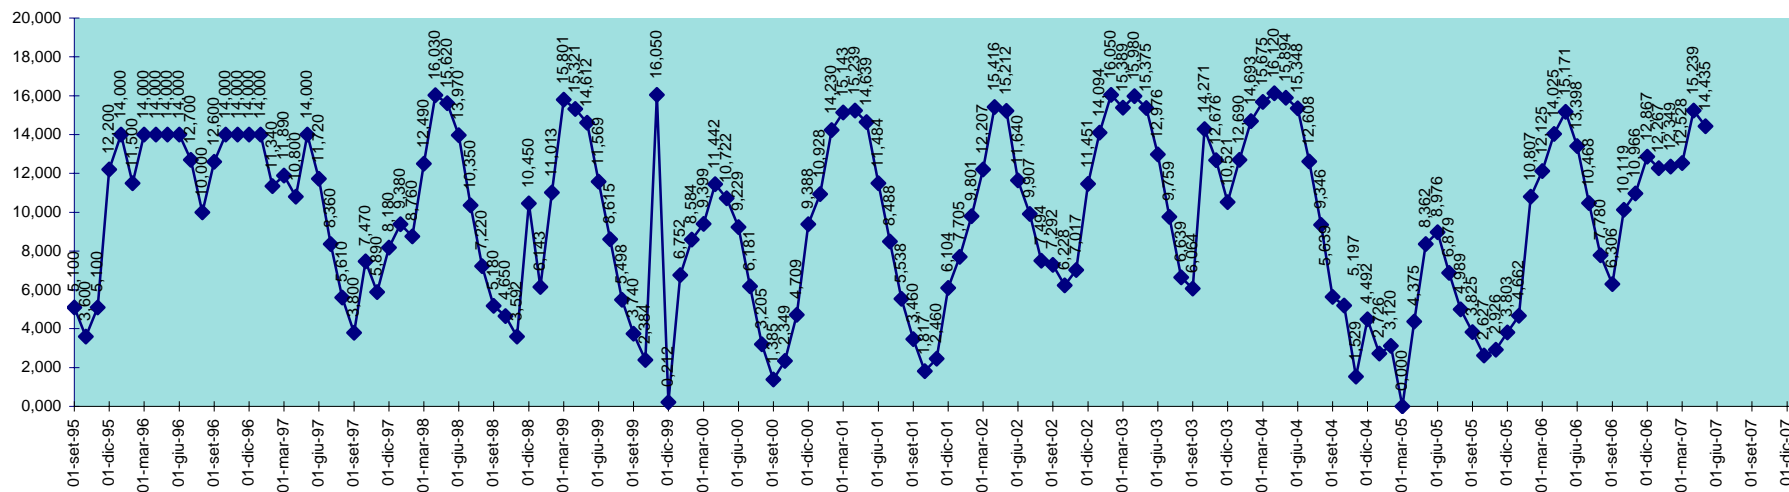

INVASO DEL CEDRINO
DISPONIBILITA' DAL 30.09.1995 AL 31.05.2007

SCALA 1,000 = 1.000.000 MC