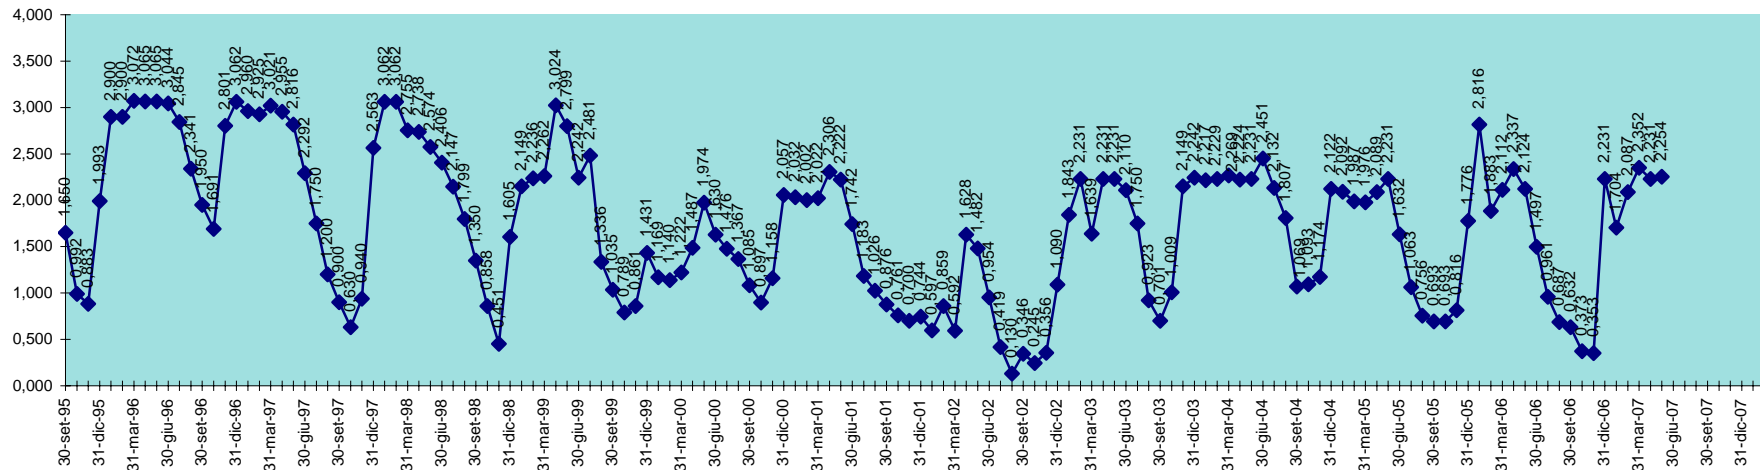

SCALA 1,000 = 1.000.000 MC

INVASO DEL CUGA
DISPONIBILITA' DAL 30.09.1995 AL 31.05.2007

SCALA 1,000 = 1.000.000 MC

INVASO DEL FLUMENDOSA
DISPONIBILITA' 30.09.1995 AL 31.05.2007

SCALA 1,000 = 1.000.000 MC

INVASO DI FLUMINEDDU
DISPONIBILITA' DAL 30.09.1995 AL 31.05.2007

SCALA 1,000 = 1.000.000 MC

INVASO DI GOVOSAI
 DISPONIBILITA' DAL 30.04.1995 AL 31.05.2007

SCALA 1,000 = 1.000.000 MC

INVASO DI GUSANA
DISPONIBILITA' DAL 30.09.1995 AL 31.05.2007

INVASO DI IS BARROCUS
DISPONIBILITA' DAL 30.09.1995 AL 31.05.2007