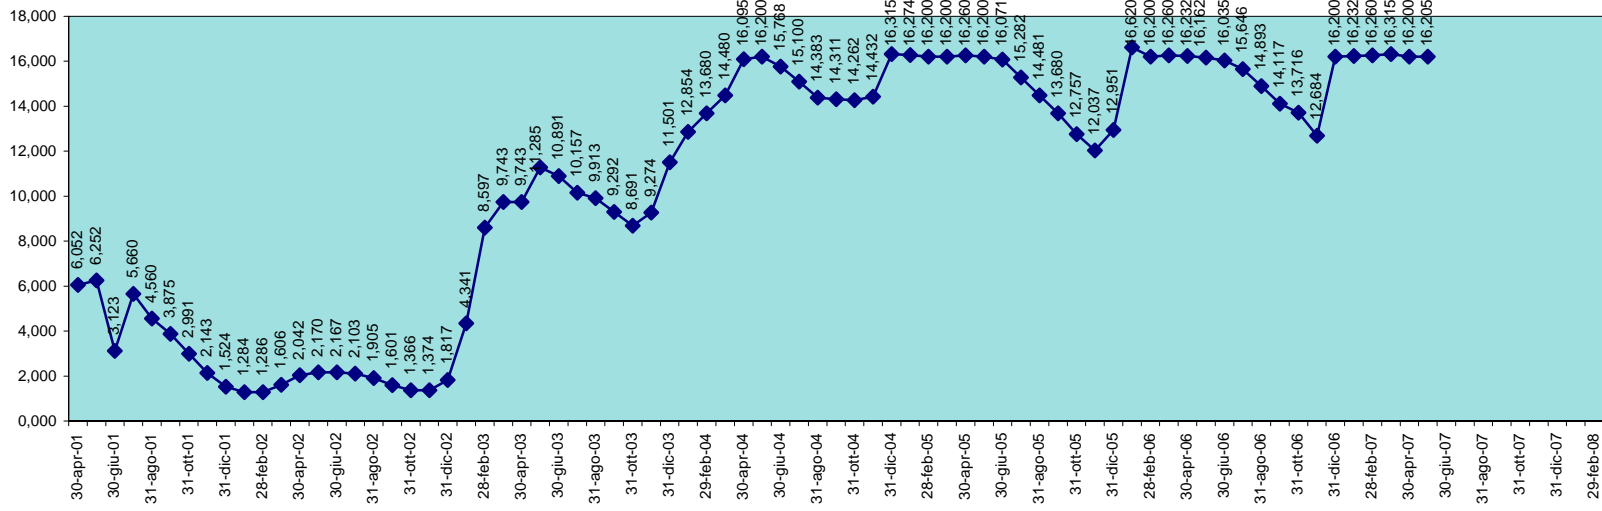

INVASO DI MEDAU ZIRIMILIS
DISPONIBILITA' DAL 30.04.2001 AL 31.05.2007

INVASO DI MONTE PRANU
DISPONIBILITA' DAL 30.09.1995 AL 31.05.2007

SCALA 1,000 = 1.000.000 MC

INVASO DEL MULARGIA
DISPONIBILITA' DAL 30.09.1995 AL 31.05.2007

SCALA 1,000 = 1.000.000 MC

INVASO DI OLAI
DISPONIBILITA' DAL 30.04.2001 AL 31.05.2007

INVASO DI POSADA
DISPONIBILITA' DAL 30.09.1995 AL 31.05.2007

SCALA 1,000 = 1.000.000 MC

INVASO DI PUNTA GENNARTA
DISPONIBILITA' DAL 30.09.1995 AL 31.05.2007

SCALA 1,000 = 1.000.000 MC

INVASO DI RIO LENI
DISPONIBILITA' DAL 28.02.2001 AL 31.05.2007

INVASO DI SA FORADA
DISPONIBILITA' DAL 30.09.1995 AL 31.05.2007

SCALA 1,000 = 1.000.000 MC

INVASO DI S. LUCIA
DISPONIBILITA' DAL 30.09.1995 AL 31.05.2007