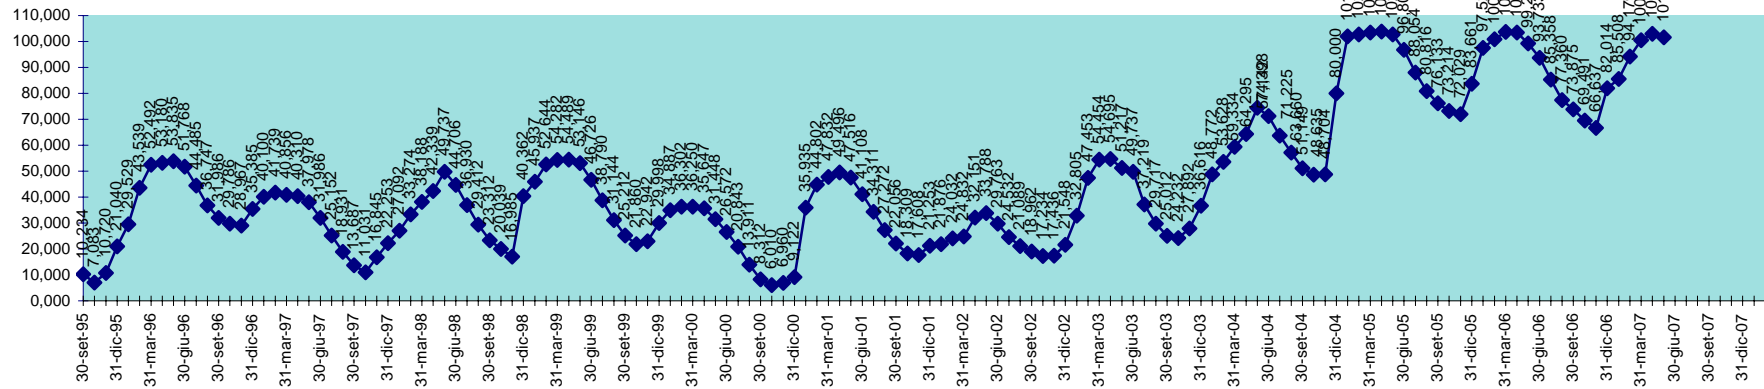

INVASO DEL LISCIA
DISPONIBILITA' DAL 30.09.1995 AL 31.05.2007

SCALA 1,000 = 1.000.000 MC