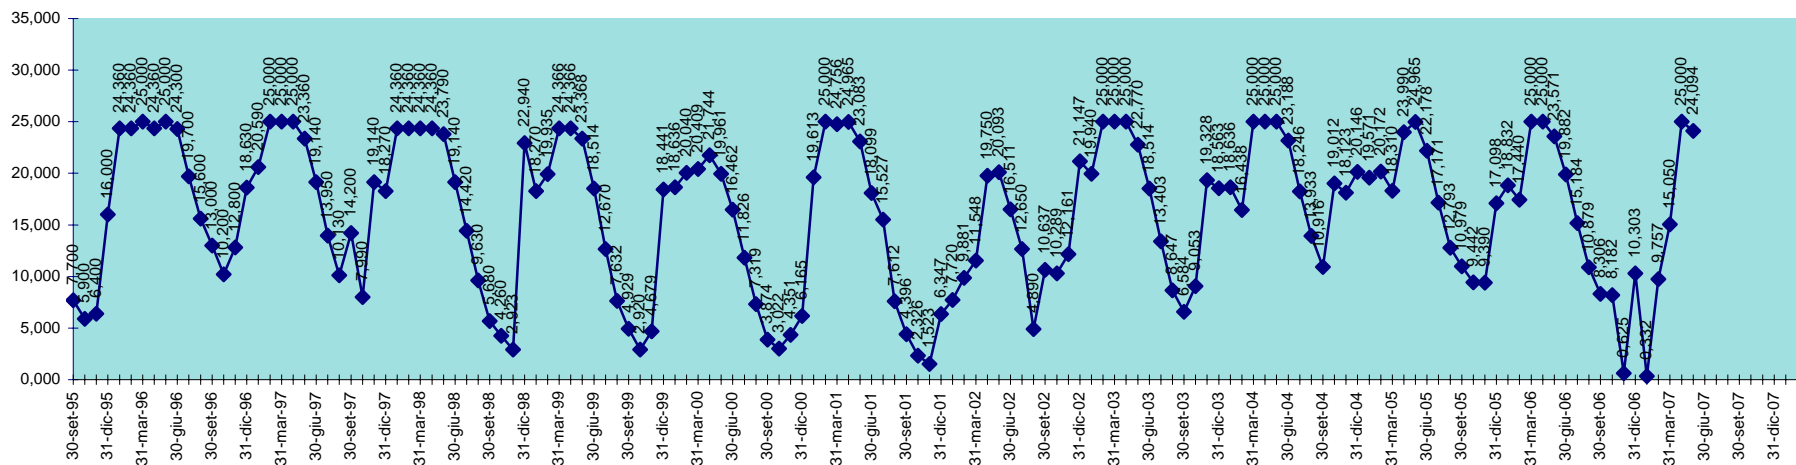

INVASO DI MEDAU ZIRIMILIS
DISPONIBILITA' DAL 30.04.2001 AL 31.05.2007

INVASO DI MONTE PRANU
DISPONIBILITA' DAL 30.09.1995 AL 31.05.2007

SCALA 1,000 = 1.000.000 MC

INVASO DEL MULARGIA
DISPONIBILITA' DAL 30.09.1995 AL 31.05.2007

SCALA 1,000 = 1.000.000 MC

INVASO DI OLAI
DISPONIBILITA' DAL 30.04.2001 AL 31.05.2007

INVASO DI POSADA
DISPONIBILITA' DAL 30.09.1995 AL 31.05.2007

SCALA 1,000 = 1.000.000 MC

INVASO DI PUNTA GENNARTA
DISPONIBILITA' DAL 30.09.1995 AL 31.05.2007

SCALA 1,000 = 1.000.000 MC

INVASO DI RIO LENI
DISPONIBILITA' DAL 28.02.2001 AL 31.05.2007

INVASO DI SA FORADA
DISPONIBILITA' DAL 30.09.1995 AL 31.05.2007

SCALA 1,000 = 1.000.000 MC

INVASO DI S. LUCIA
DISPONIBILITA' DAL 30.09.1995 AL 31.05.2007