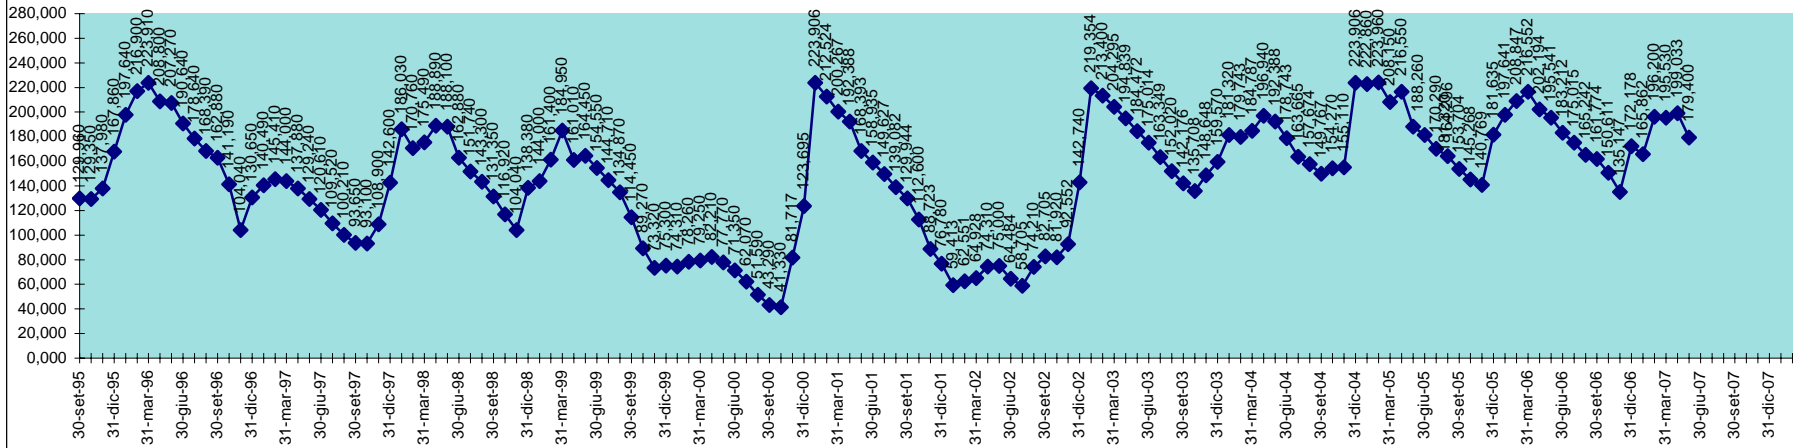

SCALA 1,000 = 1.000.000 MC

INVASO DI CASTELDORIA
DISPONIBILITA' DAL 30.09.1995 AL 31.05.2007

SCALA 1,000 = 1.000.000 MC

INVASO DEL CEDRINO
DISPONIBILITA' DAL 30.09.1995 AL 31.05.2007

SCALA 1,000 = 1.000.000 MC

INVASO DEL COGHINAS
DISPONIBILITA' DAL 30.09.1995 AL 31.05.2007

SCALA 1,000 = 1.000.000 MC

INVASO DI CORONGIU
DISPONIBILITA' DAL 30.09.1995 AL 31.05.2007

SCALA 1,000 = 1.000.000 MC

INVASO DI CUCCHINADORZA
DISPONIBILITA' DAL 30.09.1995 AL 31.05.2007