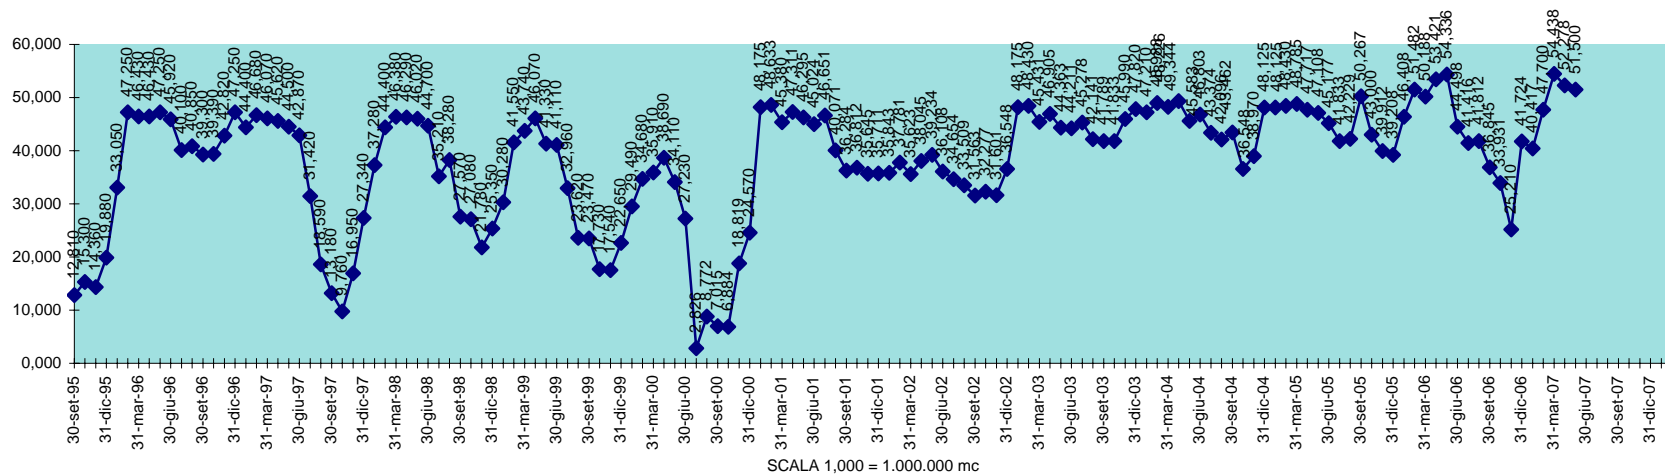

INVASO DEL COGHINAS
DISPONIBILITA' DAL 30.09.1995 AL 31.05.2007

SCALA 1,000 = 1.000.000 MC

INVASO DI CORONGIU
DISPONIBILITA' DAL 30.09.1995 AL 31.05.2007

SCALA 1,000 = 1.000.000 MC

INVASO DI CUCCHINADORZA
DISPONIBILITA' DAL 30.09.1995 AL 31.05.2007

SCALA 1,000 = 1.000.000 MC

INVASO DEL CUGA
DISPONIBILITA' DAL 30.09.1995 AL 31.05.2007

SCALA 1,000 = 1.000.000 MC

INVASO DEL FLUMENDOSA
DISPONIBILITA' 30.09.1995 AL 31.05.2007

SCALA 1,000 = 1.000.000 MC

INVASO DI FLUMINEDDU
DISPONIBILITA' DAL 30.09.1995 AL 31.05.2007

SCALA 1,000 = 1.000.000 MC

INVASO DI GOVOSAI
 DISPONIBILITA' DAL 30.04.1995 AL 31.05.2007

SCALA 1,000 = 1.000.000 MC

INVASO DI GUSANA
DISPONIBILITA' DAL 30.09.1995 AL 31.05.2007

INVASO DI IS BARROCUS
DISPONIBILITA' DAL 30.09.1995 AL 31.05.2007