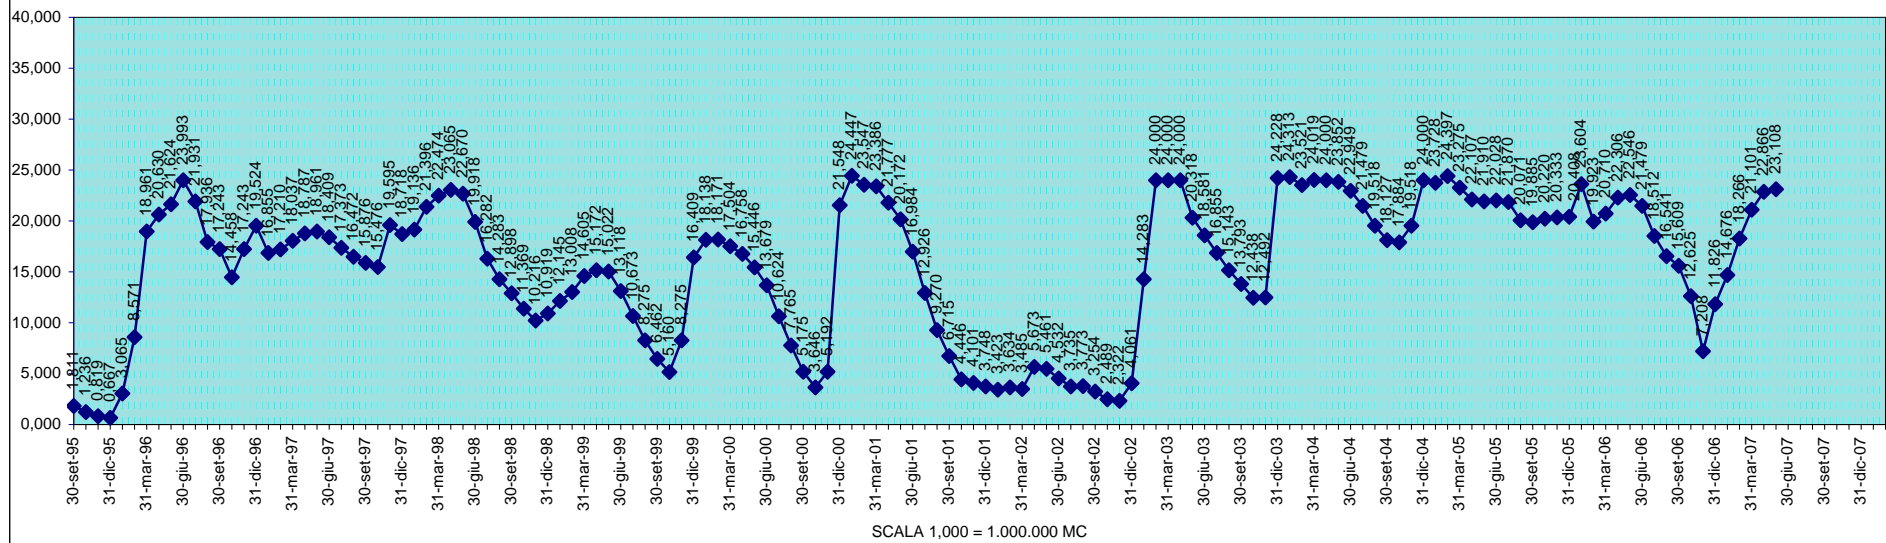

INVASO DEL BASSO CIXERRI
DISPONIBILITA' DAL 30.09.1995 AL 31.05.2007

INVASO DI BAU MUGGERIS
DISPONIBILITA' DAL 30.09.1995 AL 31.05.2007

SCALA 1,000 = 1.000.000 MC

INVASO DI BAU PRESSIU
DISPONIBILITA' DAL 30.09.1995 AL 31.05.2007

SCALA 1,000 = 1.000.000 MC

INVASO DI BENZENE
DISPONIBILITA' DAL 30.09.1995 AL 31.05.2007

SCALA 1,000 = 1.000.000 MC

INVASO DI BIDIGHINZU
DISPONIBILITA' DAL 30.09.1995 AL 31.05.2007

SCALA 1,000 = 1.000.000 MC

INVASO DI BUNNARI
DISPONIBILITA' DAL 30.09.1995 AL 31.05.2007

SCALA 1,000 = 1.000.000 MC

INVASO DI CANTONIERA
DISPONIBILITA' DAL 28.02.2001 AL 31.05.2007

SCALA 1,000 = 1.000.000 MC

INVASO DI CASAFIUME
DISPONIBILITA' DAL 30.09.1995 AL 31.05.2007

INVASO DEL TEMO
DISPONIBILITA' DAL 30.09.95 AL 31.05.2007

SCALA 1,000 = 1.000.000 MC

INVASO DI TORREI
DISPONIBILITA' DAL 30.09.1995 AL 31.05.2007

SCALA 1,000 = 1.000.000 MC