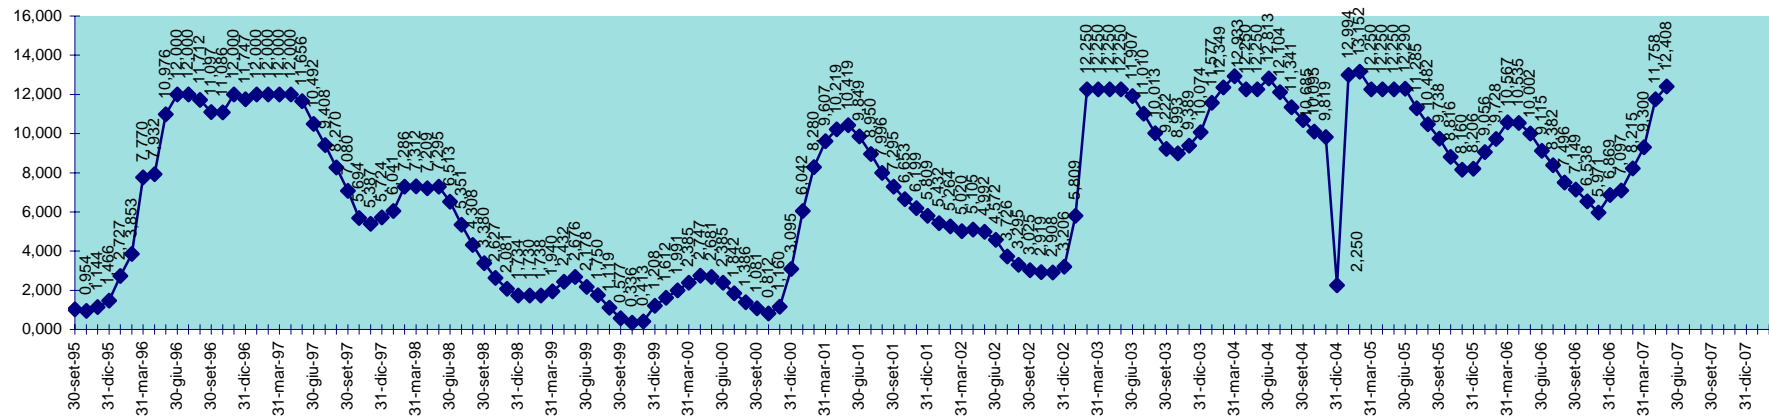

SCALA 1,000 = 1.000.000 MC

INVASO DI GOVOSAI
 DISPONIBILITA' DAL 30.04.1995 AL 31.05.2007

SCALA 1,000 = 1.000.000 MC

INVASO DI GUSANA
DISPONIBILITA' DAL 30.09.1995 AL 31.05.2007

INVASO DI IS BARROCUS
DISPONIBILITA' DAL 30.09.1995 AL 31.05.2007