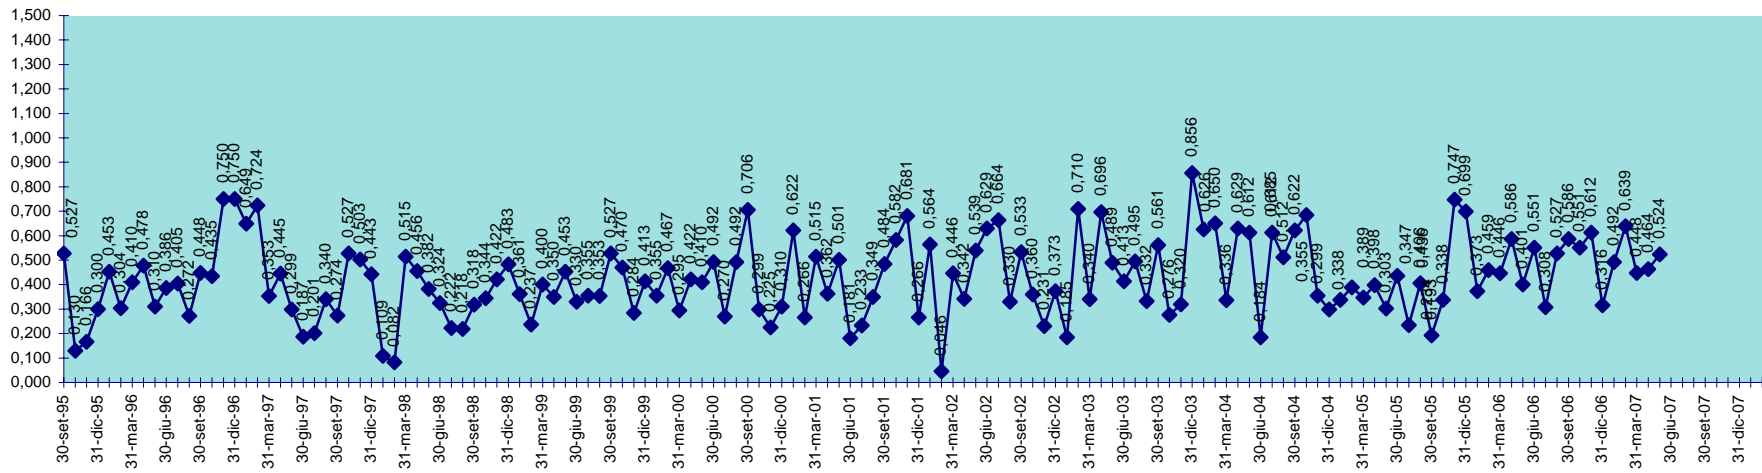

SCALA 1,000 = 1.000.000 MC

INVASO DI BENZENE
DISPONIBILITA' DAL 30.09.1995 AL 31.05.2007

SCALA 1,000 = 1.000.000 MC

INVASO DI BIDIGHINZU
DISPONIBILITA' DAL 30.09.1995 AL 31.05.2007

SCALA 1,000 = 1.000.000 MC

INVASO DI BUNNARI
DISPONIBILITA' DAL 30.09.1995 AL 31.05.2007

SCALA 1,000 = 1.000.000 MC

INVASO DI CANTONIERA
DISPONIBILITA' DAL 28.02.2001 AL 31.05.2007

SCALA 1,000 = 1.000.000 MC

INVASO DI CASAFIUME
DISPONIBILITA' DAL 30.09.1995 AL 31.05.2007

INVASO DEL COGHINAS
DISPONIBILITA' DAL 30.09.1995 AL 31.05.2007

SCALA 1,000 = 1.000.000 MC

INVASO DI CORONGIU
DISPONIBILITA' DAL 30.09.1995 AL 31.05.2007

SCALA 1,000 = 1.000.000 MC

INVASO DI CUCCHINADORZA
DISPONIBILITA' DAL 30.09.1995 AL 31.05.2007

INVASO DEL TEMO
DISPONIBILITA' DAL 30.09.95 AL 31.05.2007

SCALA 1,000 = 1.000.000 MC

INVASO DI TORREI
DISPONIBILITA' DAL 30.09.1995 AL 31.05.2007

SCALA 1,000 = 1.000.000 MC