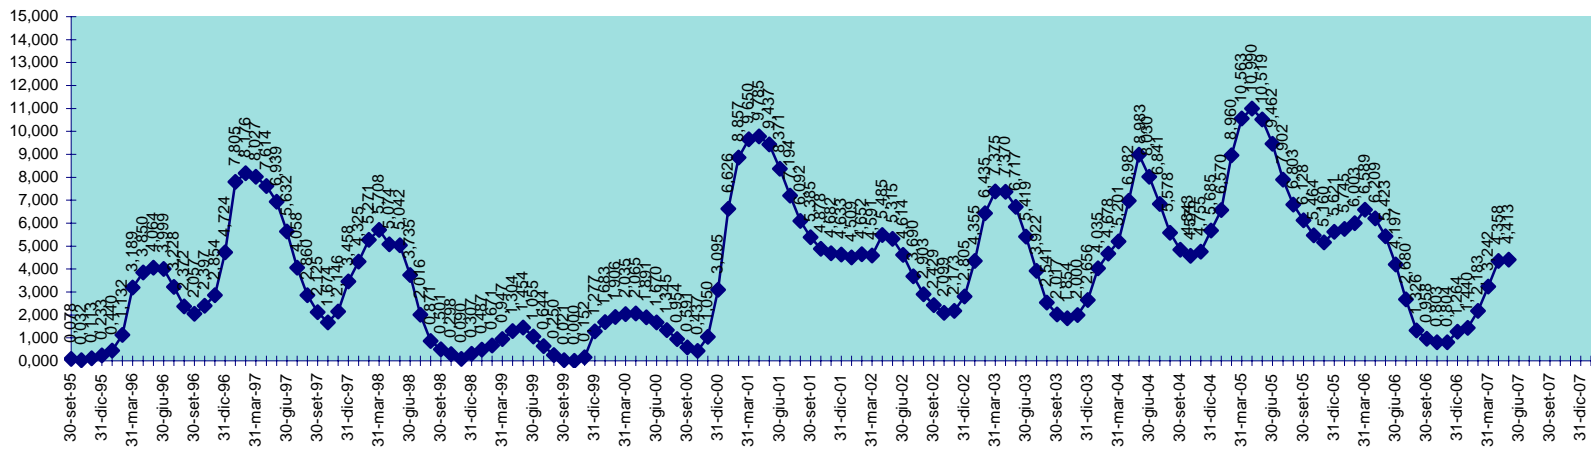

INVASO DI MEDAU ZIRIMILIS
DISPONIBILITA' DAL 30.04.2001 AL 31.05.2007

INVASO DI MONTE PRANU
DISPONIBILITA' DAL 30.09.1995 AL 31.05.2007

SCALA 1,000 = 1.000.000 MC

INVASO DEL MULARGIA
DISPONIBILITA' DAL 30.09.1995 AL 31.05.2007

SCALA 1,000 = 1.000.000 MC

INVASO DI OLAI
DISPONIBILITA' DAL 30.04.2001 AL 31.05.2007

INVASO DI POSADA
DISPONIBILITA' DAL 30.09.1995 AL 31.05.2007

SCALA 1,000 = 1.000.000 MC

INVASO DI PUNTA GENNARTA
DISPONIBILITA' DAL 30.09.1995 AL 31.05.2007

SCALA 1,000 = 1.000.000 MC

INVASO DI RIO LENI
DISPONIBILITA' DAL 28.02.2001 AL 31.05.2007

INVASO DI SA FORADA
DISPONIBILITA' DAL 30.09.1995 AL 31.05.2007

SCALA 1,000 = 1.000.000 MC

INVASO DI S. LUCIA
DISPONIBILITA' DAL 30.09.1995 AL 31.05.2007