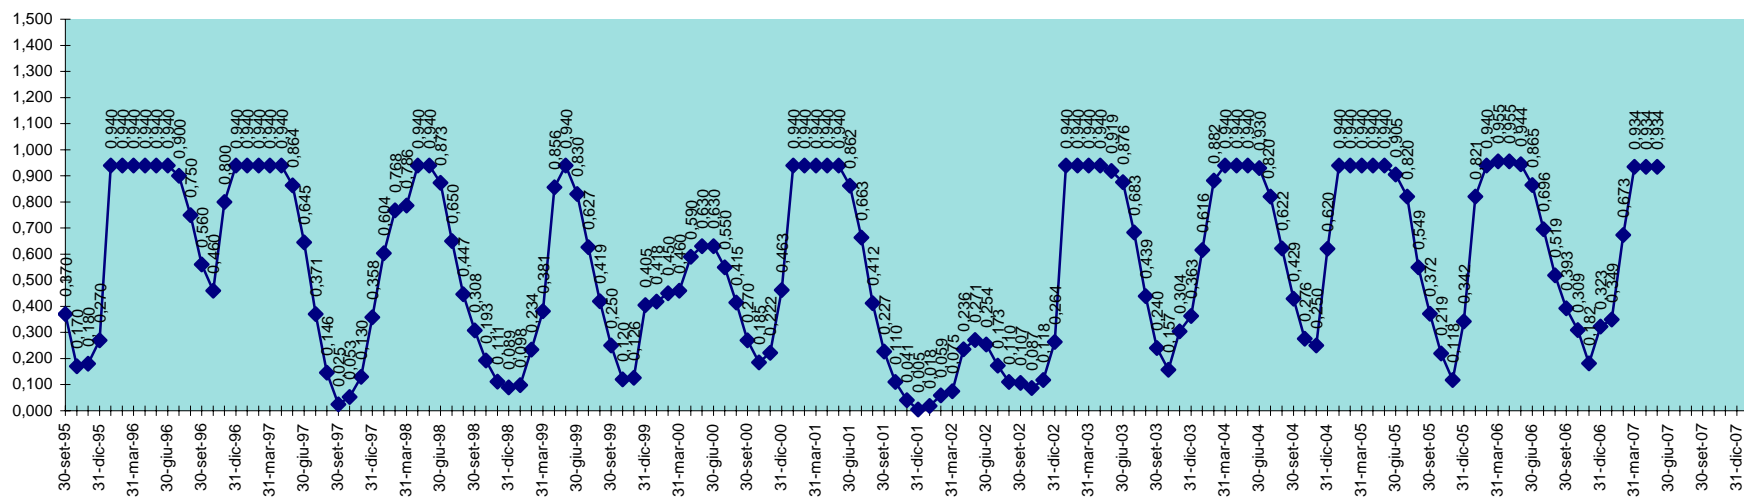

SCALA 1,000 = 1.000.000 MC

INVASO DI RIO LENI
DISPONIBILITA' DAL 28.02.2001 AL 31.05.2007

INVASO DI SA FORADA
DISPONIBILITA' DAL 30.09.1995 AL 31.05.2007

SCALA 1,000 = 1.000.000 MC

INVASO DI S. LUCIA
DISPONIBILITA' DAL 30.09.1995 AL 31.05.2007

SCALA 1,000 = 1.000.000 MC

INVASO DI SIMBIRIZZI
 DISPONIBILITA' DAL 30.09.1995 AL 31.05.2007

SCALA 1,000 = 1.000.000 MC

INVASO DI SOS CANALES
DISPONIBILITA' DAL 30.09.1995 AL 31.05.2007

SCALA 1,000 = 1.000.000 MC

INVASO DEL TEMO
DISPONIBILITA' DAL 30.09.95 AL 31.05.2007

SCALA 1,000 = 1.000.000 MC

INVASO DI TORREI
DISPONIBILITA' DAL 30.09.1995 AL 31.05.2007

SCALA 1,000 = 1.000.000 MC