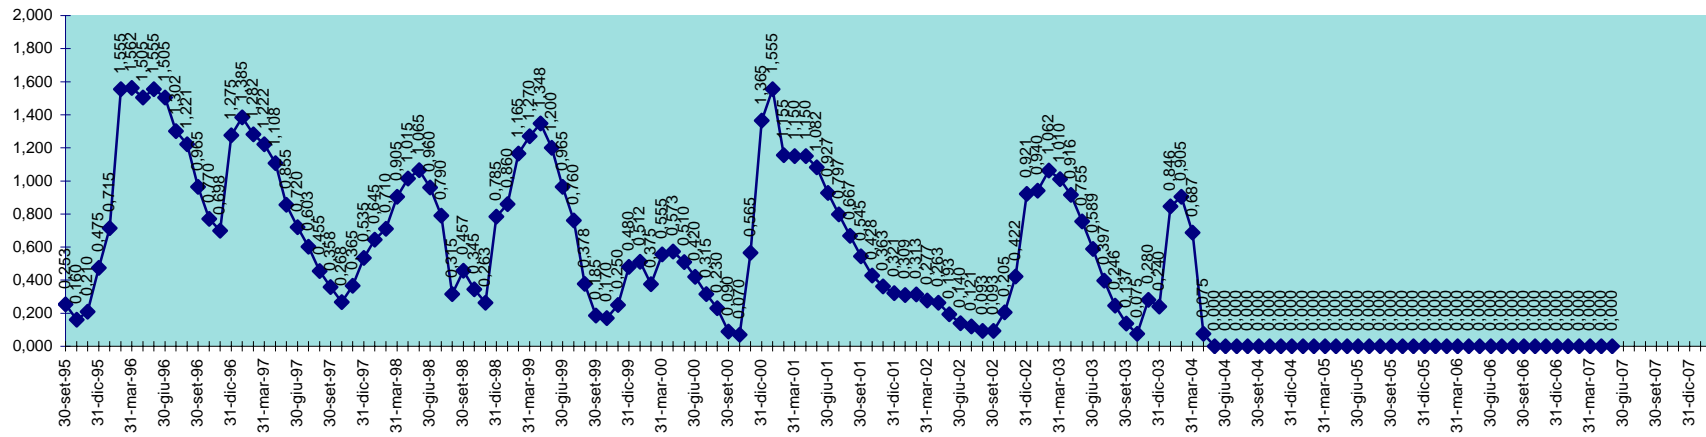

INVASO DEL BASSO CIXERRI
DISPONIBILITA' DAL 30.09.1995 AL 31.05.2007

INVASO DI BAU MUGGERIS
DISPONIBILITA' DAL 30.09.1995 AL 31.05.2007

SCALA 1,000 = 1.000.000 MC

INVASO DI BAU PRESSIU
DISPONIBILITA' DAL 30.09.1995 AL 31.05.2007

SCALA 1,000 = 1.000.000 MC

INVASO DI BENZENE
DISPONIBILITA' DAL 30.09.1995 AL 31.05.2007

SCALA 1,000 = 1.000.000 MC

INVASO DI BIDIGHINZU
DISPONIBILITA' DAL 30.09.1995 AL 31.05.2007

SCALA 1,000 = 1.000.000 MC

INVASO DI BUNNARI
DISPONIBILITA' DAL 30.09.1995 AL 31.05.2007

SCALA 1,000 = 1.000.000 MC

INVASO DI CANTONIERA
DISPONIBILITA' DAL 28.02.2001 AL 31.05.2007

SCALA 1,000 = 1.000.000 MC

INVASO DI CASAFIUME
DISPONIBILITA' DAL 30.09.1995 AL 31.05.2007

INVASO DEL TEMO
DISPONIBILITA' DAL 30.09.95 AL 31.05.2007

SCALA 1,000 = 1.000.000 MC

INVASO DI TORREI
DISPONIBILITA' DAL 30.09.1995 AL 31.05.2007

SCALA 1,000 = 1.000.000 MC