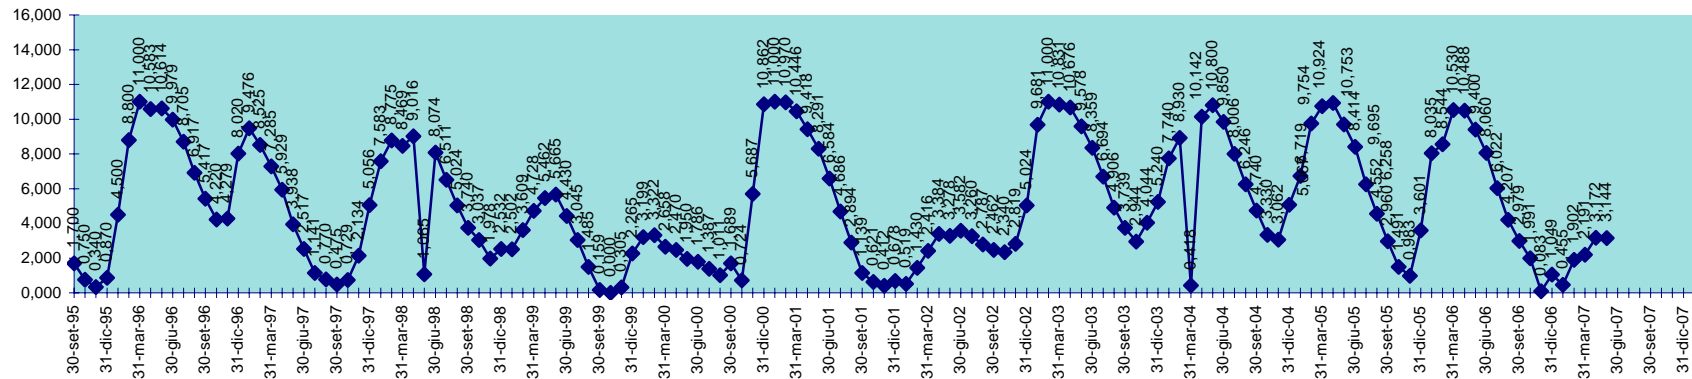

INVASO DEL BASSO CIXERRI
DISPONIBILITA' DAL 30.09.1995 AL 31.05.2007

INVASO DI BAU MUGGERIS
DISPONIBILITA' DAL 30.09.1995 AL 31.05.2007

SCALA 1,000 = 1.000.000 MC

INVASO DI BAU PRESSIU
DISPONIBILITA' DAL 30.09.1995 AL 31.05.2007

SCALA 1,000 = 1.000.000 MC

INVASO DI BENZENE
DISPONIBILITA' DAL 30.09.1995 AL 31.05.2007

SCALA 1,000 = 1.000.000 MC

INVASO DI BIDIGHINZU
DISPONIBILITA' DAL 30.09.1995 AL 31.05.2007

SCALA 1,000 = 1.000.000 MC

INVASO DEL TEMO
DISPONIBILITA' DAL 30.09.95 AL 31.05.2007

SCALA 1,000 = 1.000.000 MC

INVASO DI TORREI
DISPONIBILITA' DAL 30.09.1995 AL 31.05.2007

SCALA 1,000 = 1.000.000 MC