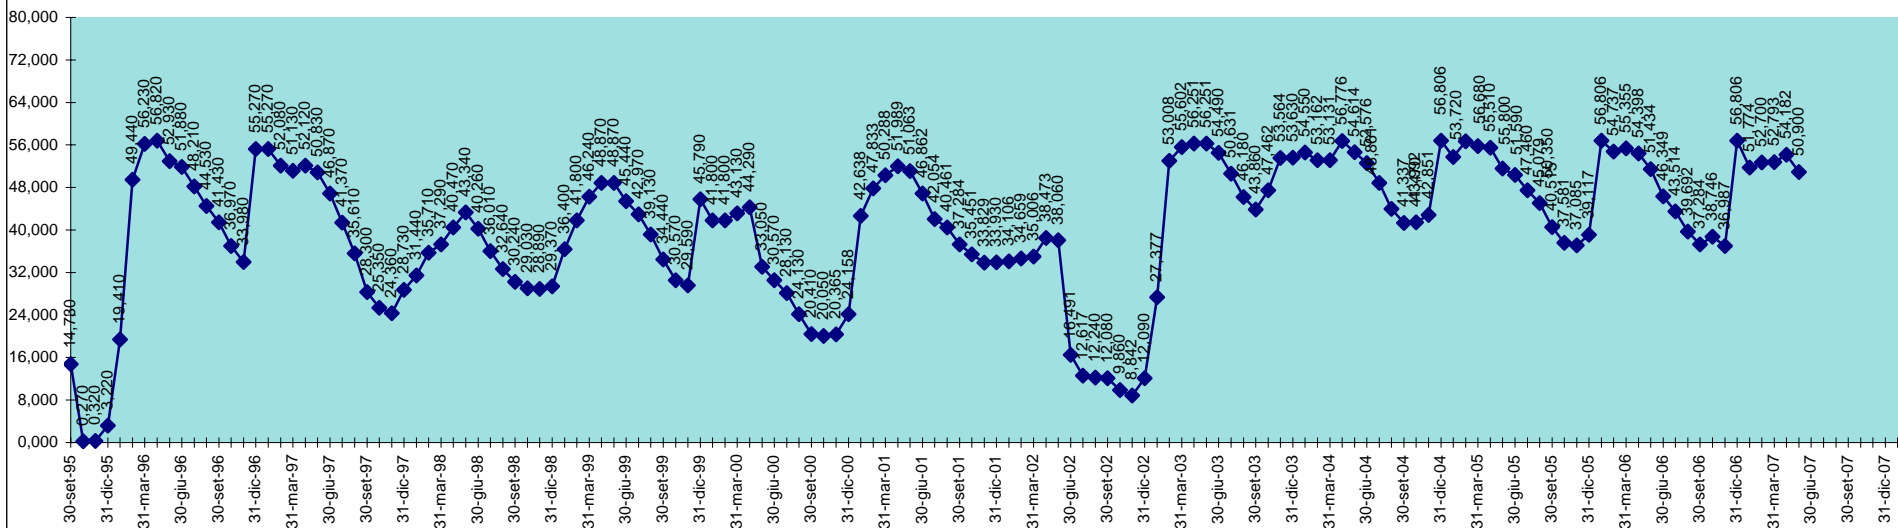

INVASO DEL BASSO CIXERRI
DISPONIBILITA' DAL 30.09.1995 AL 31.05.2007

INVASO DI BAU MUGGERIS
DISPONIBILITA' DAL 30.09.1995 AL 31.05.2007

SCALA 1,000 = 1.000.000 MC

INVASO DI BAU PRESSIU
DISPONIBILITA' DAL 30.09.1995 AL 31.05.2007

SCALA 1,000 = 1.000.000 MC

INVASO DI BENZENE
DISPONIBILITA' DAL 30.09.1995 AL 31.05.2007

SCALA 1,000 = 1.000.000 MC

INVASO DI BIDIGHINZU
DISPONIBILITA' DAL 30.09.1995 AL 31.05.2007

SCALA 1,000 = 1.000.000 MC

INVASO DI BUNNARI
DISPONIBILITA' DAL 30.09.1995 AL 31.05.2007

SCALA 1,000 = 1.000.000 MC

INVASO DI CANTONIERA
DISPONIBILITA' DAL 28.02.2001 AL 31.05.2007

SCALA 1,000 = 1.000.000 MC

INVASO DI CASAFIUME
DISPONIBILITA' DAL 30.09.1995 AL 31.05.2007

INVASO DEL TEMO
DISPONIBILITA' DAL 30.09.95 AL 31.05.2007

SCALA 1,000 = 1.000.000 MC

INVASO DI TORREI
DISPONIBILITA' DAL 30.09.1995 AL 31.05.2007

SCALA 1,000 = 1.000.000 MC