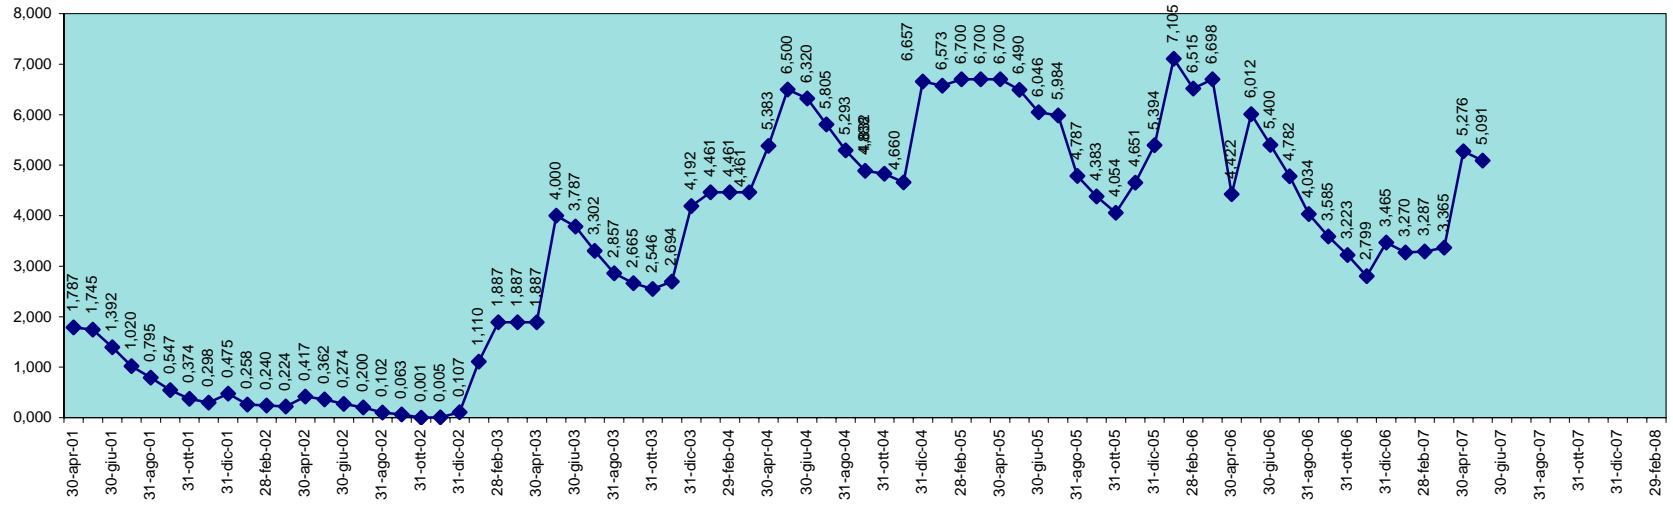

SCALA 1,000 = 1.000.000 MC

INVASO DEL LISCIA
DISPONIBILITA' DAL 30.09.1995 AL 31.05.2007

SCALA 1,000 = 1.000.000 MC

INVASO DI MANNU PATTADA
DISPONIBILITA' DAL 30.09.1995 AL 31.05.2007

SCALA 1,000 = 1.000.000 MC

INVASO DI MEDAU ZIRIMILIS
DISPONIBILITA' DAL 30.04.2001 AL 31.05.2007

INVASO DI MONTE PRANU
DISPONIBILITA' DAL 30.09.1995 AL 31.05.2007

SCALA 1,000 = 1.000.000 MC

INVASO DEL MULARGIA
DISPONIBILITA' DAL 30.09.1995 AL 31.05.2007