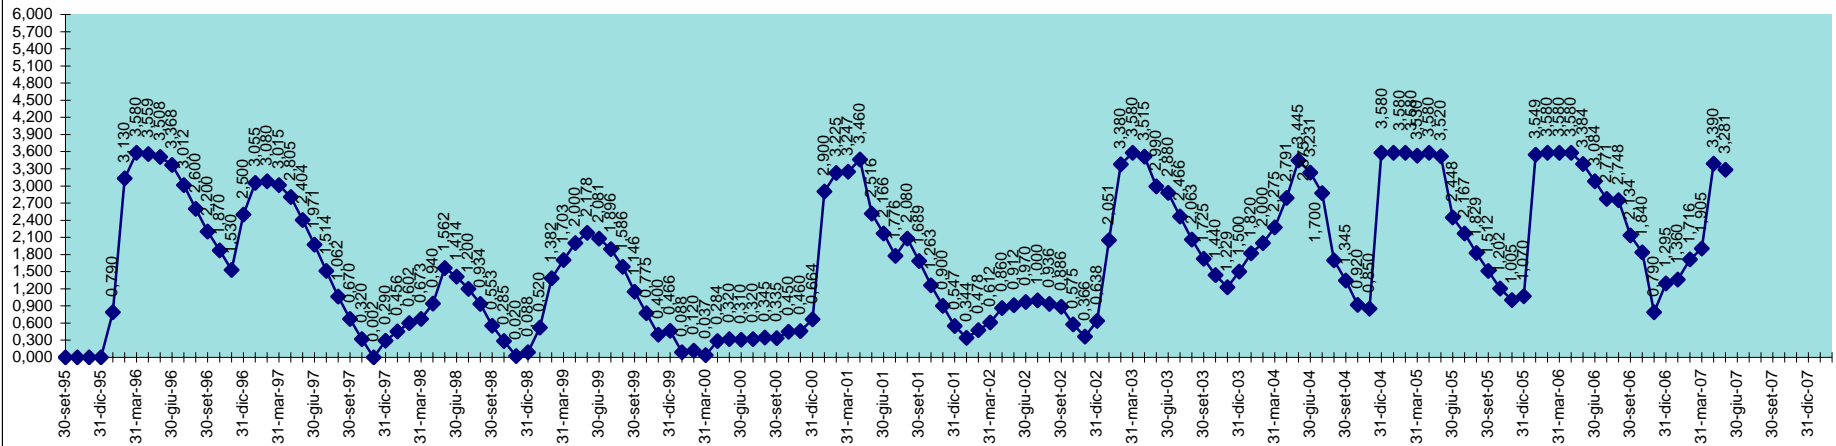

SCALA 1,000 = 1.000.000 MC

INVASO DI OLAI
DISPONIBILITA' DAL 30.04.2001 AL 31.05.2007

INVASO DI POSADA
DISPONIBILITA' DAL 30.09.1995 AL 31.05.2007

SCALA 1,000 = 1.000.000 MC

INVASO DI PUNTA GENNARTA
DISPONIBILITA' DAL 30.09.1995 AL 31.05.2007

SCALA 1,000 = 1.000.000 MC

INVASO DI RIO LENI
DISPONIBILITA' DAL 28.02.2001 AL 31.05.2007

INVASO DI SA FORADA
DISPONIBILITA' DAL 30.09.1995 AL 31.05.2007

SCALA 1,000 = 1.000.000 MC

INVASO DI S. LUCIA
DISPONIBILITA' DAL 30.09.1995 AL 31.05.2007

SCALA 1,000 = 1.000.000 MC

INVASO DI SIMBIRIZZI
 DISPONIBILITA' DAL 30.09.1995 AL 31.05.2007

SCALA 1,000 = 1.000.000 MC

INVASO DI SOS CANALES
DISPONIBILITA' DAL 30.09.1995 AL 31.05.2007

SCALA 1,000 = 1.000.000 MC

INVASO DEL TEMO
DISPONIBILITA' DAL 30.09.95 AL 31.05.2007

SCALA 1,000 = 1.000.000 MC

INVASO DI TORREI
DISPONIBILITA' DAL 30.09.1995 AL 31.05.2007

SCALA 1,000 = 1.000.000 MC