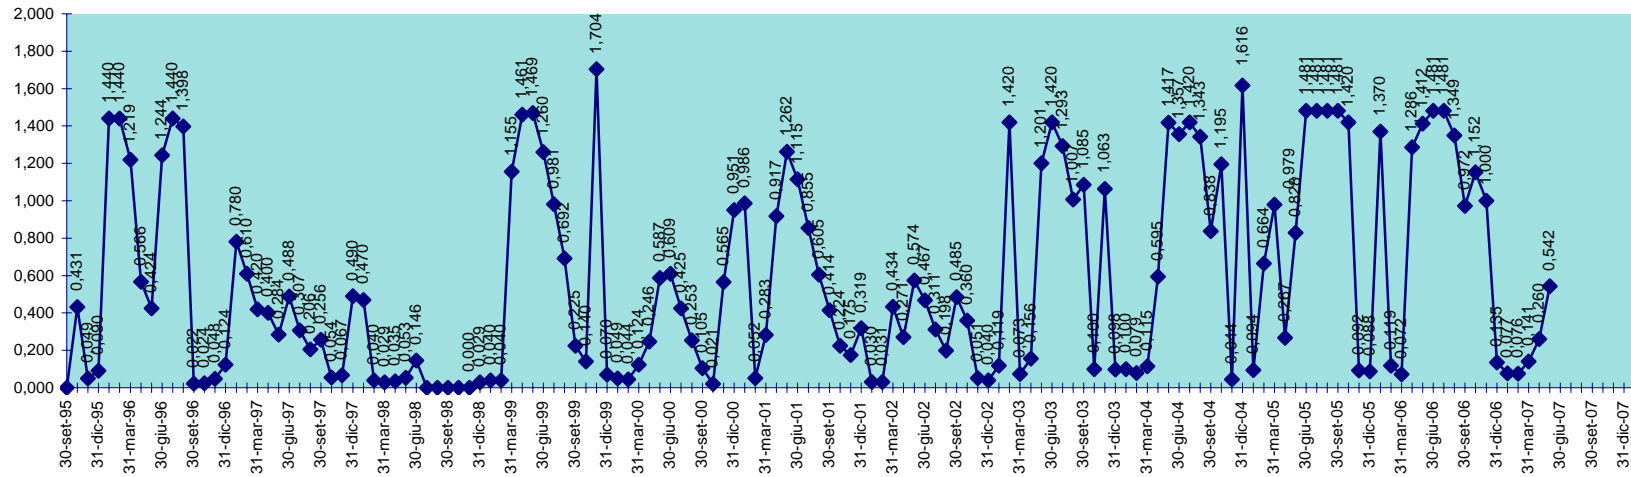

INVASO DEL COGHINAS
DISPONIBILITA' DAL 30.09.1995 AL 31.05.2007

SCALA 1,000 = 1.000.000 MC

INVASO DI CORONGIU
DISPONIBILITA' DAL 30.09.1995 AL 31.05.2007

SCALA 1,000 = 1.000.000 MC

INVASO DI CUCCHINADORZA
DISPONIBILITA' DAL 30.09.1995 AL 31.05.2007

SCALA 1,000 = 1.000.000 MC

INVASO DEL CUGA
DISPONIBILITA' DAL 30.09.1995 AL 31.05.2007

SCALA 1,000 = 1.000.000 MC

INVASO DEL FLUMENDOSA
DISPONIBILITA' 30.09.1995 AL 31.05.2007

SCALA 1,000 = 1.000.000 MC

INVASO DI FLUMINEDDU
DISPONIBILITA' DAL 30.09.1995 AL 31.05.2007

SCALA 1,000 = 1.000.000 MC

INVASO DI GOVOSAI
 DISPONIBILITA' DAL 30.04.1995 AL 31.05.2007

SCALA 1,000 = 1.000.000 MC

INVASO DI GUSANA
DISPONIBILITA' DAL 30.09.1995 AL 31.05.2007

INVASO DI IS BARROCUS
DISPONIBILITA' DAL 30.09.1995 AL 31.05.2007